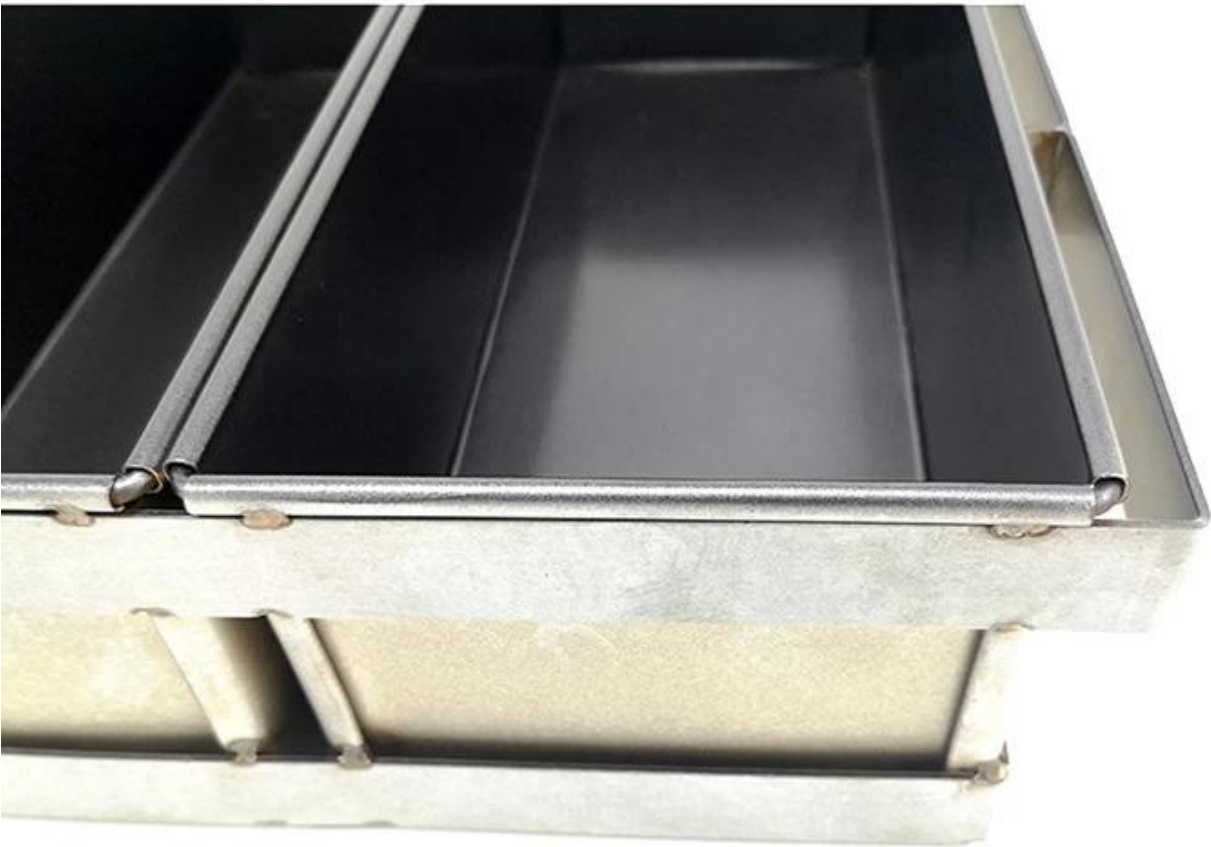

Alusteel Pasek Bochenek Forma do pieczenia chleba

Główne cechy dostosowane pasek alusteel bochenek chleb forma do pieczenia

1. Oryginalny design i niestandardowy rozmiar, aby spełnić indywidualne wymagania.
- 2) Wysoko wykwalifikowany materiał i rękodzieło dla doskonałej i trwałej wydajności.
- 3) Materiał Alusteel to nigdy nie rdzewieje, nawet przewodność cieplna i nie jest upieczony na rogach.
- 4 Nieprzywierająca powierzchnia pokryta teflonem dla etak jakier czystyw górę i łatwenasz chleb wydanie.
- 5 Tsingbuy jest bogaty w możliwości dostosowywania jako [fabryka bochenków chleba](#) który zajmuje się branżą pieczenia od ponad 12 lat.

Więcej zdjęć dostosowanych pasek alusteel bochenek chleb forma do pieczenia

Zdjęcia fabryczne i usługa dostosowywania

Tsingbuy ma dostarczać profesjonalne oprogramowanie do pieczenia dla klientów międzynarodowych. Dostosowana patelnia do bochenków jest jednym z największych przedsiębiorstw. Tutaj jest więcej popularna miska bochenek z paskiem Tsingbuy [producent bochenek chleba alusteel](#) że możesz być zainteresowany. Jeśli chcesz dostosować patelnię bochenek, zapoznaj się z poniższymi zdjęciami i powiedz nam twoje wymagane kluczowe parametry.