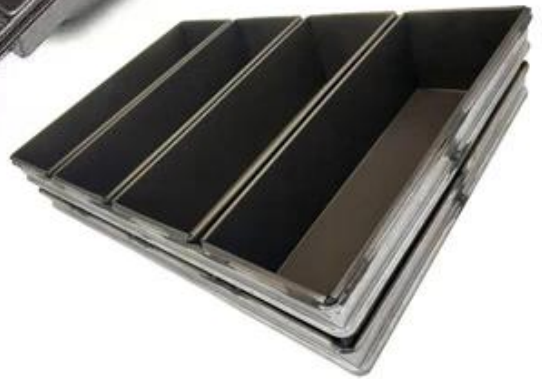

Opcje powierzchni: gładkie, faliste, bez powłoki, teflonowe nieprzywierające, silikonowe nieprzywierające

Rozmiar: dowolny rozmiar

Pokrywka: z pokrywką lub nie jako twoje wymaganie.

Zwyczaj produkcja patelni z bochenkiem jest jedną z naszych największych zalet, zapraszamy do uzyskania dodatkowych informacji.

customized single loaf pan

Teflon coating

Silicone coating

Material:

Aluminum alloy

Aluminized steel

More Customized Strap Loaf Pans from Tsingbuy

Customized shape
Customized size
Rack matched