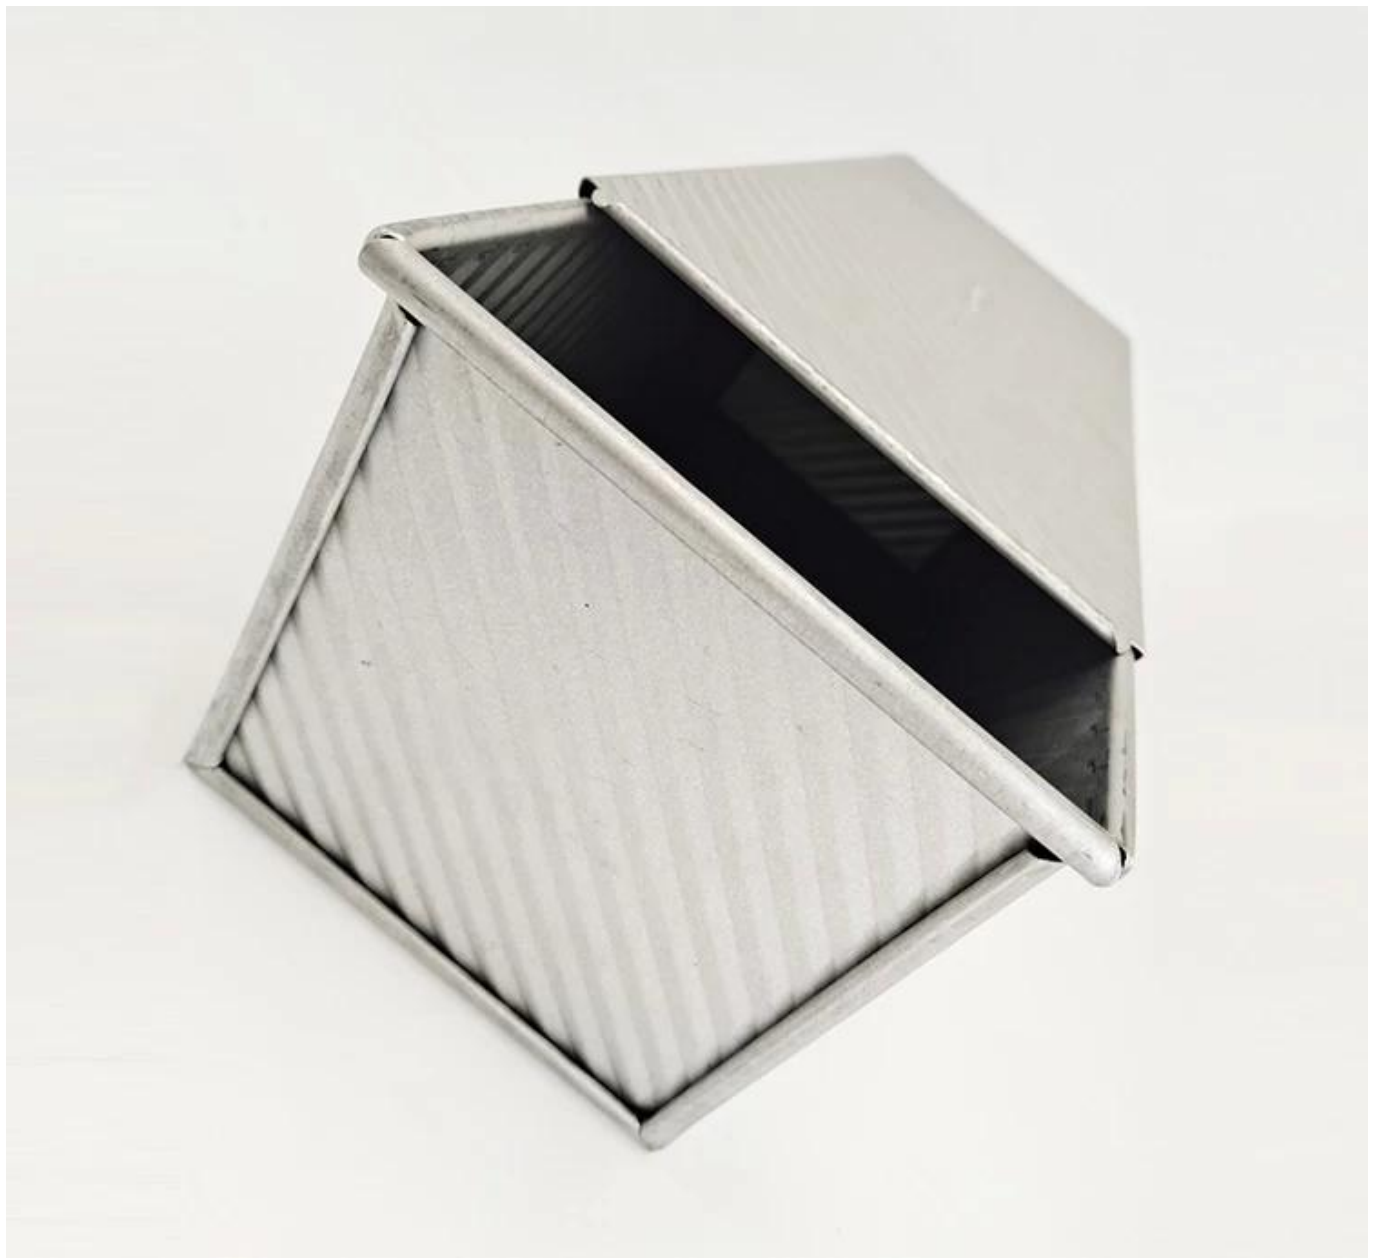

## Chlebowa bochenek pan tosty do pieczenia formy aluminiowej z pokrywą

### Główne cechy patelni bochenki falistej bochenki falistej z pokrywą

1. M.ADE o grubości 1,0 mm stop aluminium., trwałe dla długiej żywotności.
2. Sejf spożywczy i falista, powierzchnia falista nie lepsza, łatwa do demold, łatwa do czyszczenia
3. Dolny otwór jest opcjonalny dla lepszego Cyrkulacja gorącego powietrza i ogrzewania jednolitego.
4. Druk w ramach projektu obręczy sprawia, że jest bardziej trwały i nie jest łatwy do odkształcenia dla długiego życia Srvic.
5. Wielokrotna funkcja do tworzenia kanapek, tostów, tradycyjnych chlebów bochennych itp.
6. ODM & OEM jest dostępny Tsingbuy. profesjonalny **Producent Pantman Bochenek PAN.**
7. Tsingbuy. [Producent bochenek chleba](#)Zapewnia niestandardowe wychodni na rynku międzynarodowym od ponad 12 lat.

### Obrazy produktu Falista Park do pieczenia chleba aluminiowego z okładką

Opcje powierzchni: gładka, falista, bez powłoki, Teflon. Non-Stick, Silikonowy Non-Stick

Rozmiar: dowolny rozmiar

Pokrywa: z pokrywką lub nie jako wymagania.