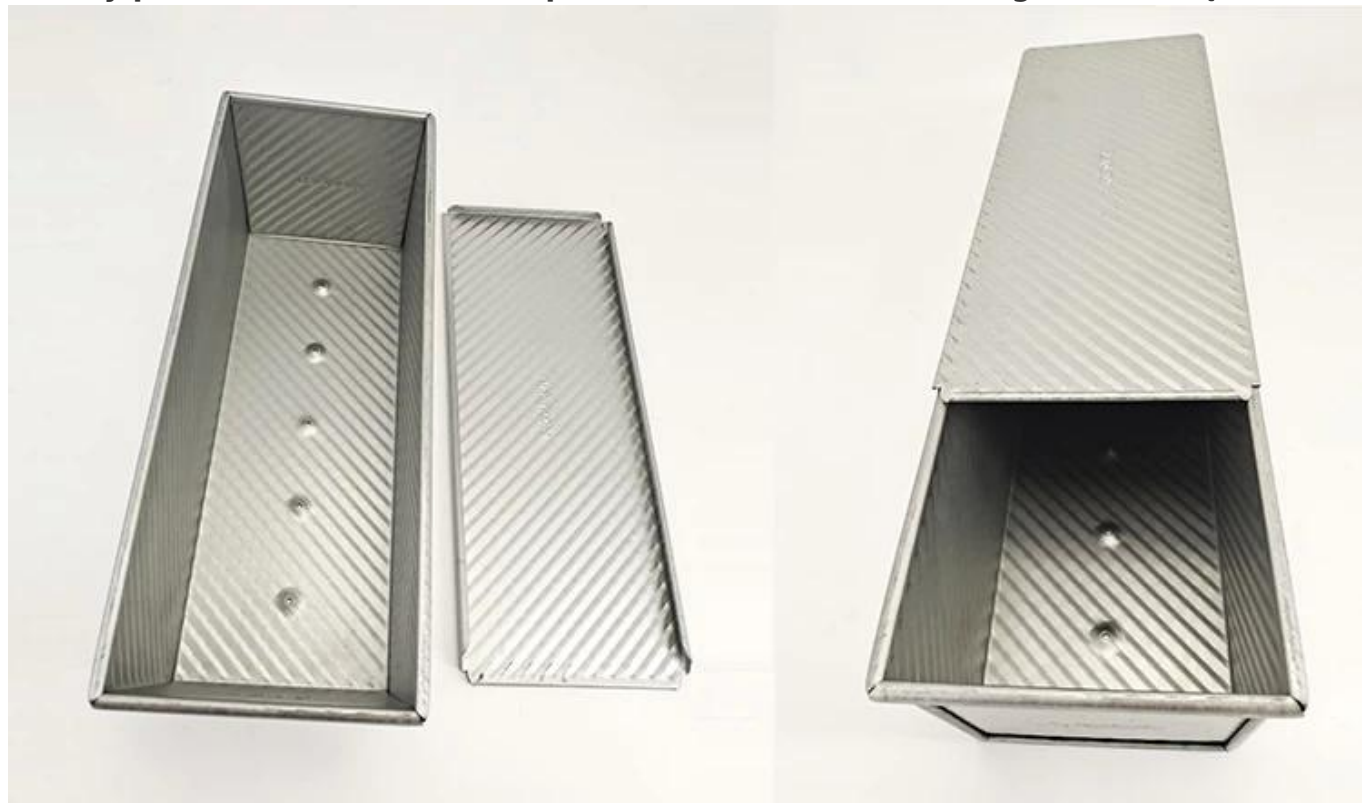

Chlebowa bochenek pan tosty do pieczenia formy aluminiowej z pokrywą

Główne cechy patelni bochenki falistej bochenki falistej z pokrywą

1. M.ADE o grubości 1,0 mm stop aluminium., trwałe dla długiej żywotności.
2. Sejf spożywczy i falista, powierzchnia falista nie lepsza, łatwa do demold, łatwa do czyszczenia
3. Dolny otwór jest opcjonalny dla lepszego Cyrkulacja gorącego powietrza i ogrzewania jednolitego.
4. Druk w ramach projektu obręczy sprawia, że jest bardziej trwały i nie jest łatwy do odkształcenia dla długiego życia Srvic.
5. Wielokrotna funkcja do tworzenia kanapek, tostów, tradycyjnych chlebów bochennych itp.
6. ODM & OEM jest dostępny Tsingbuy. profesjonalny **Producent Pantman Bochenek PAN.**
7. Tsingbuy. [Producent bochenek chleba](#)Zapewnia niestandardowe wychodni na rynku międzynarodowym od ponad 12 lat.

Obrazy produktu Falista Park do pieczenia chleba aluminiowego z okładką