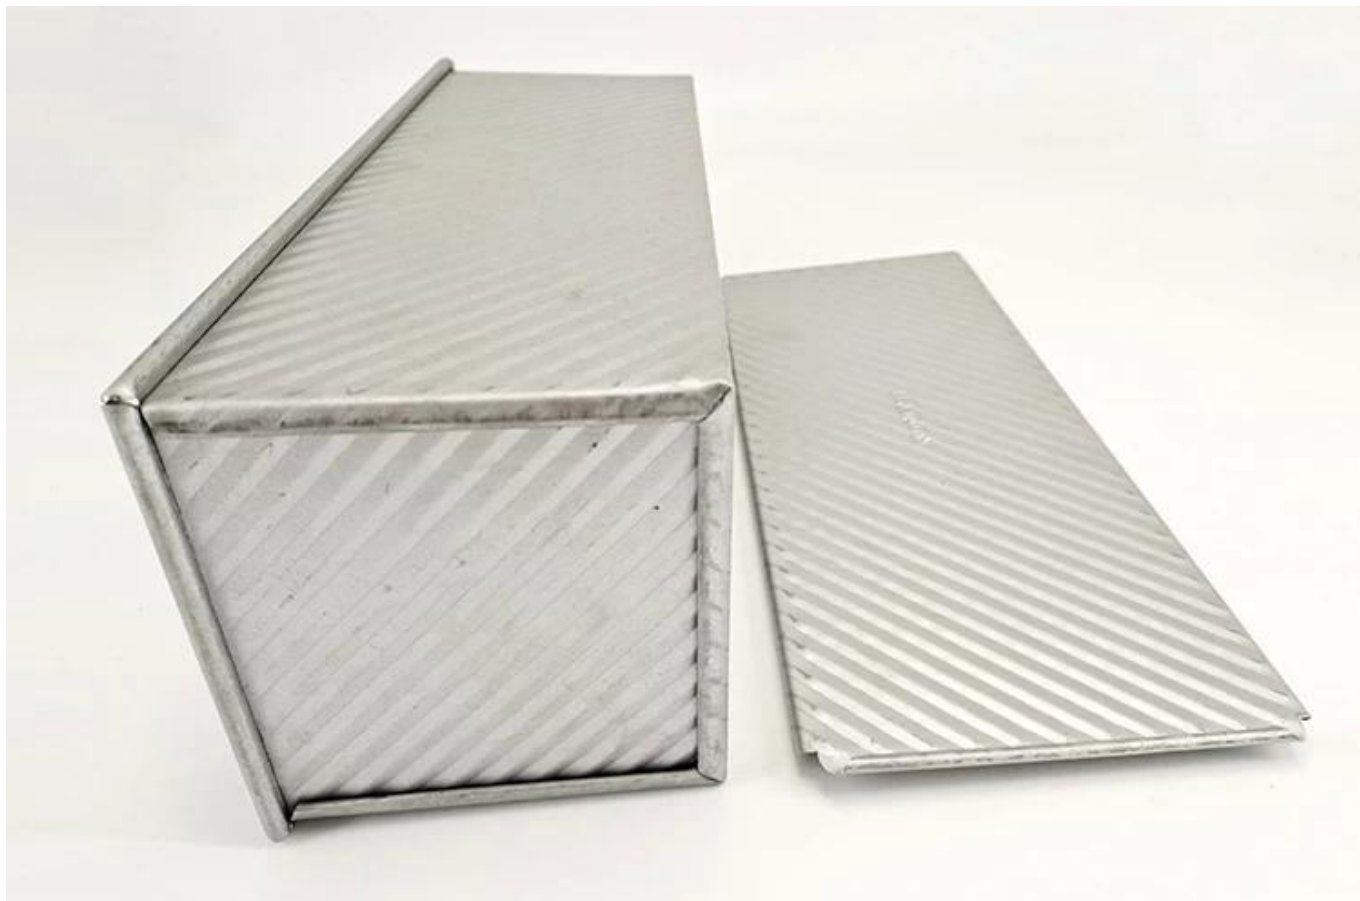

Więcej typów Patele aluminiowe i patelnie bochenek chlebowych dla Twoich informacji

Oto więcej typów informacji z Tsingbuy [fabryka patelni aluminiowych](#).

Nasze patelnie Pullman Loaf jest zaprojektowane z sNałożyć styl, piękne i praktykil z Szybkie przewodzenie ciepła, nawet ogrzewanie, nie jest łatwe do wyświetlenia częściowy przypiekać.

Materiał Opcjonalny: aluminium, stal aluminiowany, stal nierdzewna

Opcje perforacji: brak perforacji, perforowaną na dole, całkowicie perforowane

Korzystanie z sceny: pojedyncza patelnia bochenek, patelnia bochenek paska

Opcje powierzchni: gładka, falista, bez powłoki, Teflon. Non-Stick, Silikonowy Non-Stick

Rozmiar: dowolny rozmiar

Pokrywa: z pokrywką lub nie jako wymagania.