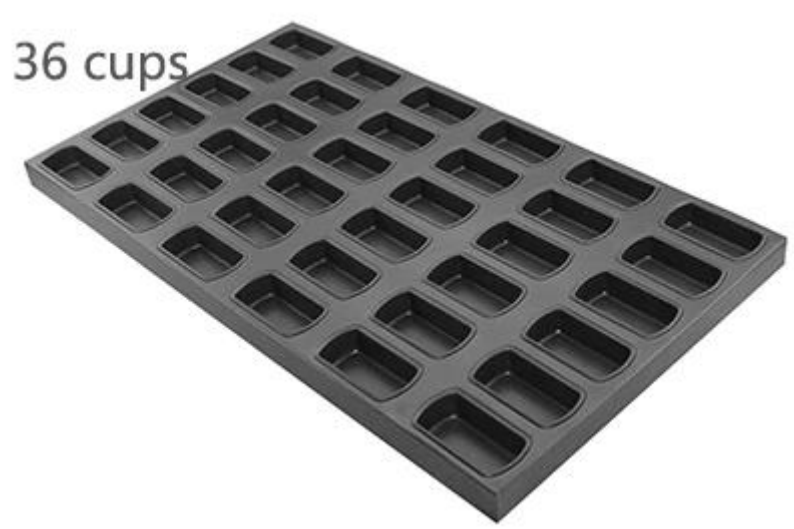

Zdjęcia fabryczne i wizyty u klienta [Producent porcelanowej tacy na kubki](#)