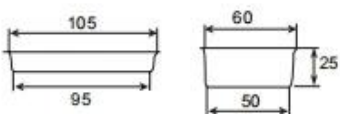

Zdjęcia z non-stick Multi-mold pan Mini bochenek patelni

TSMT005

400X600X32 mm

0.4 / 0.8 mm

TSMT029

400X600X32 mm

0.4 / 0.8 mm

Więcej wzorów paneli wieloformatowych z formami prostokątnymi