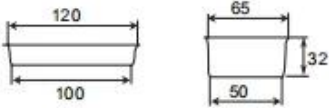

Zdjęcia z non-stick Multi-mold pan Mini bochenek patelni

TSMT005

400X600X32 mm

0.4 / 0.8 mm

TSMT029

400X600X32 mm

0.4 / 0.8 mm

Więcej wzorów paneli wieloformatowych z formami prostokątnymi