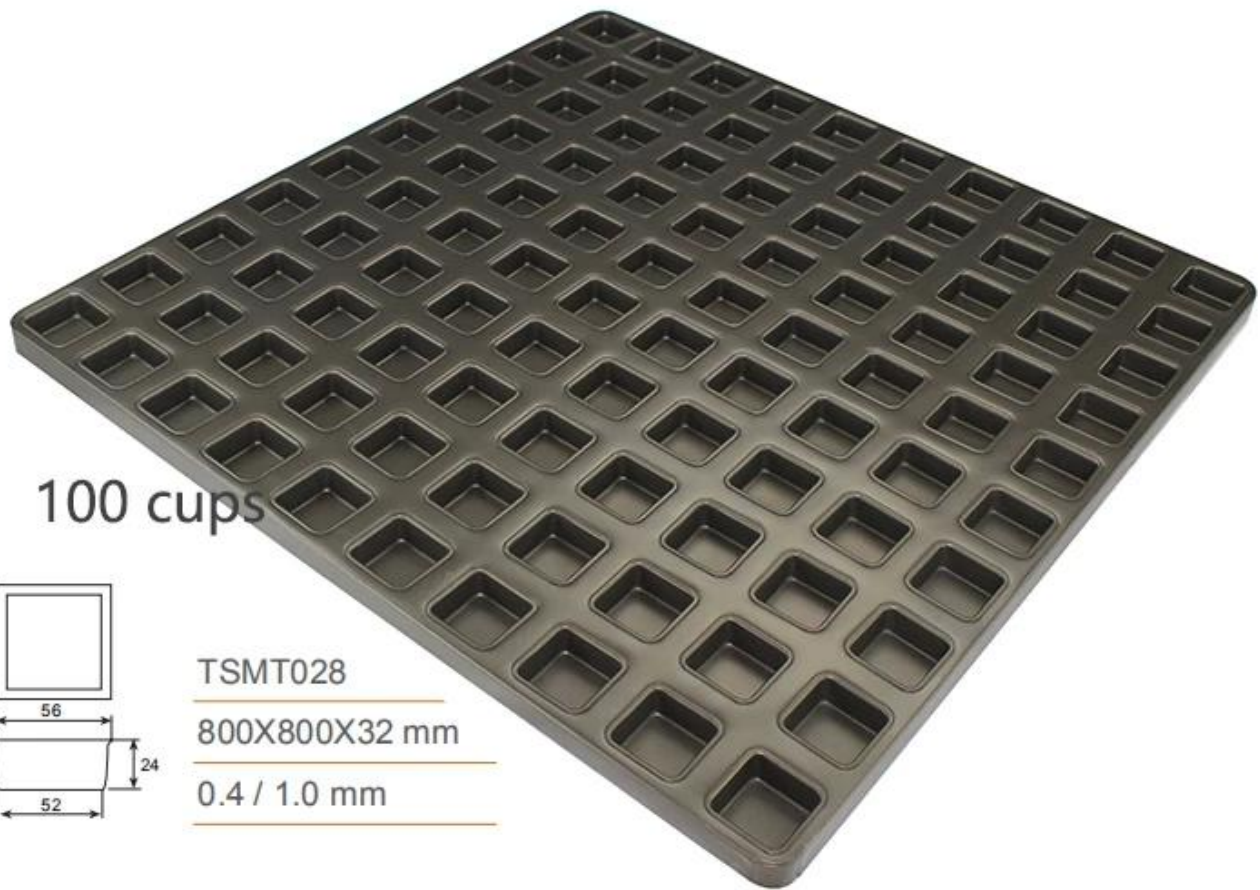

Nieprzywierająca wielowarstwowa forma do ciasta - 100 kwadratowych form

Główne cechy Non-stick Multi-mold Cake Cake - 100 kwadratowych foremek

1. Forma do ciasta z wieloma formami do użytku komercyjnego w piekarni, odpowiednia również do produkcji spożywczej
2. Wysokiej jakości konstrukcja aluminiowo-aluminiowana o doskonałej przewodności cieplnej
3. Nieprzywierająca powłoka jest łatwa do wyjmowania z formy i czyszczenia
4. Dopasuj do automatycznego pieca do pieczenia chleba z wymaganym ciągnięciem
5. Gotowa forma dla twoich opcji i oszczędność kosztów, dostępny jest również dostosowany rozmiar do twoich potrzeb

Zdjęcia wielowarstwowej foremki non-stick z 60 lub 100 foremkami

100 cups

TSMT028

800X800X32 mm

0.4 / 1.0 mm

Więcej wzorów wielowarstwowej formy do ciasta z kwadratowymi formami

Tsingbuy zajmuje się produkcją wypieków od ponad 12 lat i jest doświadczonym producentem wielu form do form. [Blacha do pieczenia z wieloma formami](#) jest jedną z naszych najlepiej sprzedających się serii. Jako doświadczony [Chiny dostawca misek z wieloma formami](#), mamy wiele innych wzorów z kwadratowymi formami, a także niestandardowe wzory. Oto kilka informacji.