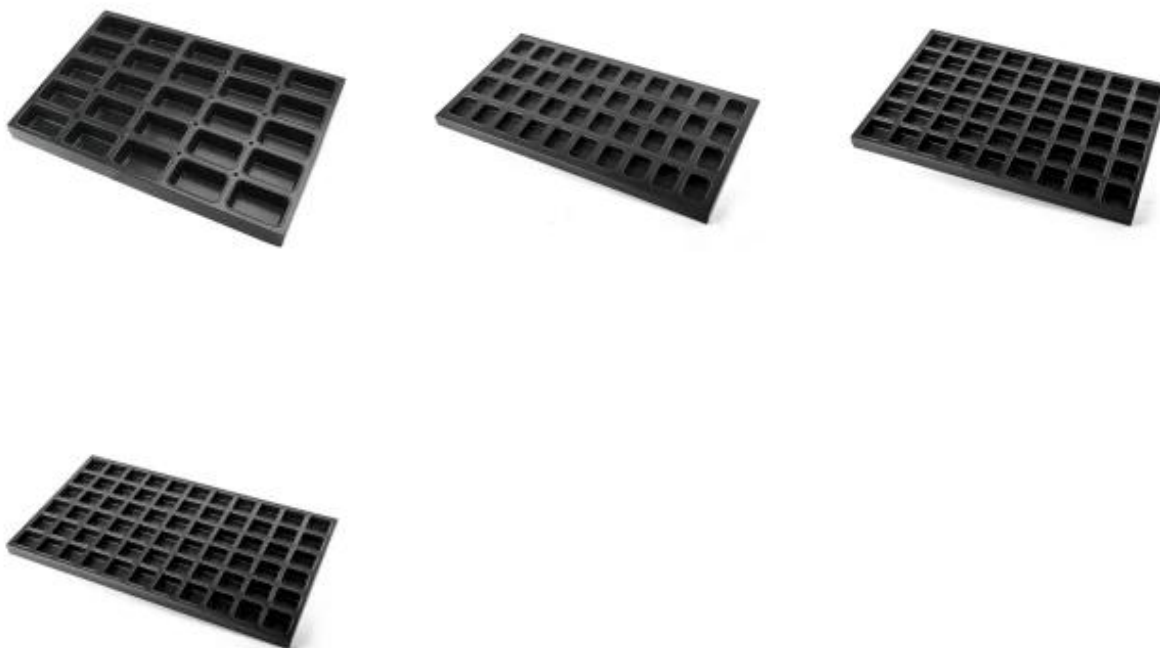

Funkcje:

1. Taca do użytku komercyjnego, nadająca się do produkcji żywności
2. Aluminiowa konstrukcja stalowa o doskonałej przewodności cieplnej
3. Nieprzywierająca powłoka jest łatwa do gotowania i czyszczenia
4. Można łączyć z piekarnikiem, aby ugotować chleb o wymaganym projekcie

Niestandardowe wymiary do jednorazowego użytku, forma gotowa do wyboru

Zdjęcia produktów :

Multi-mould Pan

Usage

Multi-mould Pan

Machine Stamp
Aluminized Steel
Round corner
Nature/Teflon Coating

Multi-mould Pan

Buckle Type
Commerical bakery use
Customize design welcome

Complete Platform Piece
Single Mould Buckled
Fit with Auto Bakery Machine

Multi-mould Pan

Connecting Type
Commerical bakery use
Customize design welcome

Single Moulde Machine Stamp
Fit with Auto Bakery Machine

Możliwość dostosowania

opis artykułu	Patelnia z wielu form	Patelnia z wielu form	Patelnia z wielu form
Numer przedmiotu	TSMT	TSMT	TSMT
Formularz	Szuflada w Hamburgu tortiera Dostosuj kształt	Szuflada w Hamburgu tortiera Dostosuj kształt	Szuflada w Hamburgu tortiera Dostosuj kształt
Materiał	Aluminiowa stal	Aluminiowa stal	Aluminiowa stal
Utnij to	Dowolny rozmiar	Dowolny rozmiar	Dowolny rozmiar
Grubość	0,8 / 1,0 / 1,5 mm	0,8 / 1,0 / 1,5 mm	0,8 / 1,0 / 1,5 mm
faktura	Stempel maszynowy	Typ klamry	Połączenie spawalnicze
MOQ	10 kawałków	10 kawałków	10 kawałków
Opakowanie	10 sztuk / karton	10 sztuk / karton	10 sztuk / karton
Wykończenie powierzchni	Powłoka nieprzywierająca / TEFLON / SILIKON	Powłoka nieprzywierająca / TEFLON / SILIKON	Powłoka nieprzywierająca / TEFLON / SILIKON