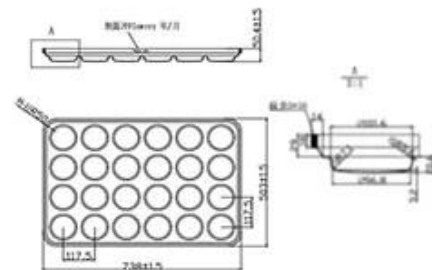

24 Formy aluminiowe Nonstick Hamburger Piekanie PAN Formy Tray

Główne cechy ze stali aluminiowej 24-Formy Hamburger Bune Bleck Black PAN TACE Tray

1. Materiał do żywności, odporność na wysoką temperaturę, odporność na korozję chemiczną, silna twardość, silna odporność na zużycie
2. Zintegrowana tłoczenie maszynowe, specjalny rowek 3D łuku, tworzenie hamburgera w pełniejszym kształcie
3. Zakrzywiona konstrukcja sprawia, że hamburger jest piękniejszy i pulchny po ochłodzeniu.
4. Płaski denny rowek konstrukcja, po ochłodzeniu hamburgera, ze względu na rozszerzenie ciepła i zimnego kurczenia się, hamburger będzie wklęsły, co wpłynie na kształt i smak hamburgera.
5. Projekt krawędzi Curling, lepsza rączka
6. Obróbka powlekana powierzchnia, brak kijem, odporne na ciepło, odporne na korozję, gładkie, łatwe do demontażu i czyszczenia, dobra odporność na zużycie.
7. Tsingbuy. [Hamburger Pan.](#) producent Jest profesjonalny w branży pieczenia w branży i specjalizuje się w niestandardowych patelniach wytwarzających stosowanych na liniach produkcyjnych spożywczych maszyn.

Obrazy produktu 24-formy Hamburger Bun PAN