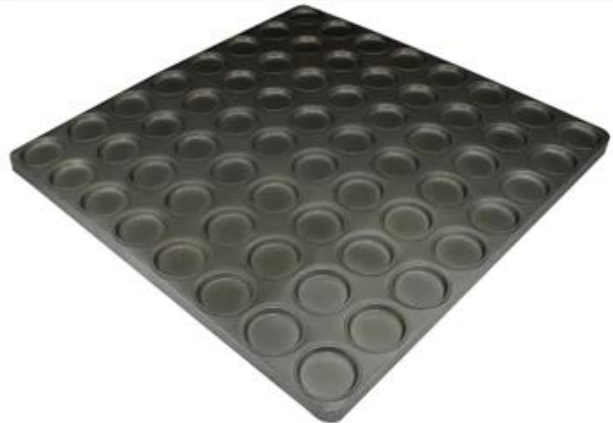

24 foremki Nieprzywierająca aluminiowa stalowa patelnia na babeczki

Główne cechy patelni cupcake z powłoką nieprzywierającą

Wysoka jakość konstrukcja ze stali luminizowanej o doskonałej przewodności cieplnej funkcjonalność i odporność na wysoką temperaturę

Pogłębiona konstrukcja formy zapewnia pełniejszy kształt pączka o doskonałym wyglądzie.

Wzmocnione pręty zapewniają dodatkowe podparcia dla lepszej trwałości.

Diametrowa powłoka przyczepna jest bezpieczna dla żywności z certyfikatami, również to łatwe dla demould i porządku.

oblong

oval

round-large size

triangular

heart-shaped

Large Multi-mould Pans
800*800mm, 400*720mm

hot dog

hot dog

half-ball

donuts

egg shaped

flower

Madeleine

perforated cup

casino bread

flower