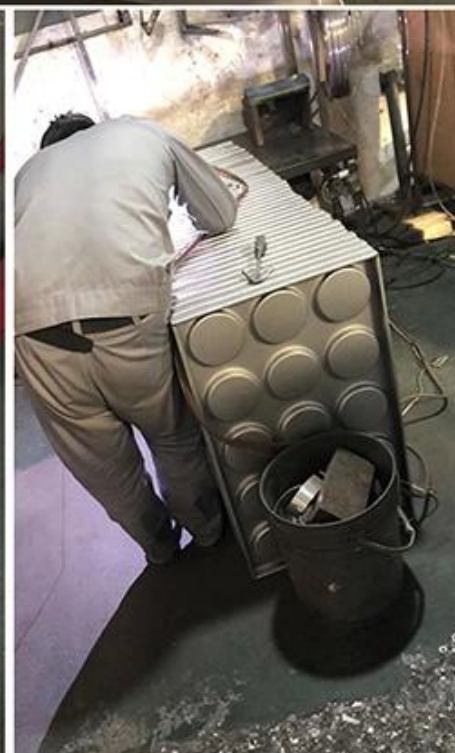

Skontaktuj się z nami