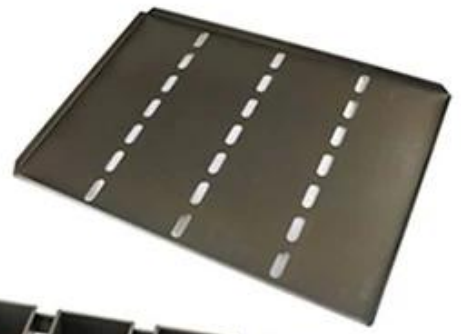

Bochenek z 8 pasami ze stali aluminiowanej o dużej wytrzymałości z nieprzywierającą powierzchnią i otworami na dole

Główne cechy stali aluminiowanej Zestaw 8 patelni do pieczenia tostów Zestaw do pieczenia chleba

customized single loaf pan

Teflon coating

Silicone coating

Material:

Aluminum alloy

Aluminized steel

More Customized Strap Loaf Pans from Tsingbuy

Customized shape
Customized size
Rack matched