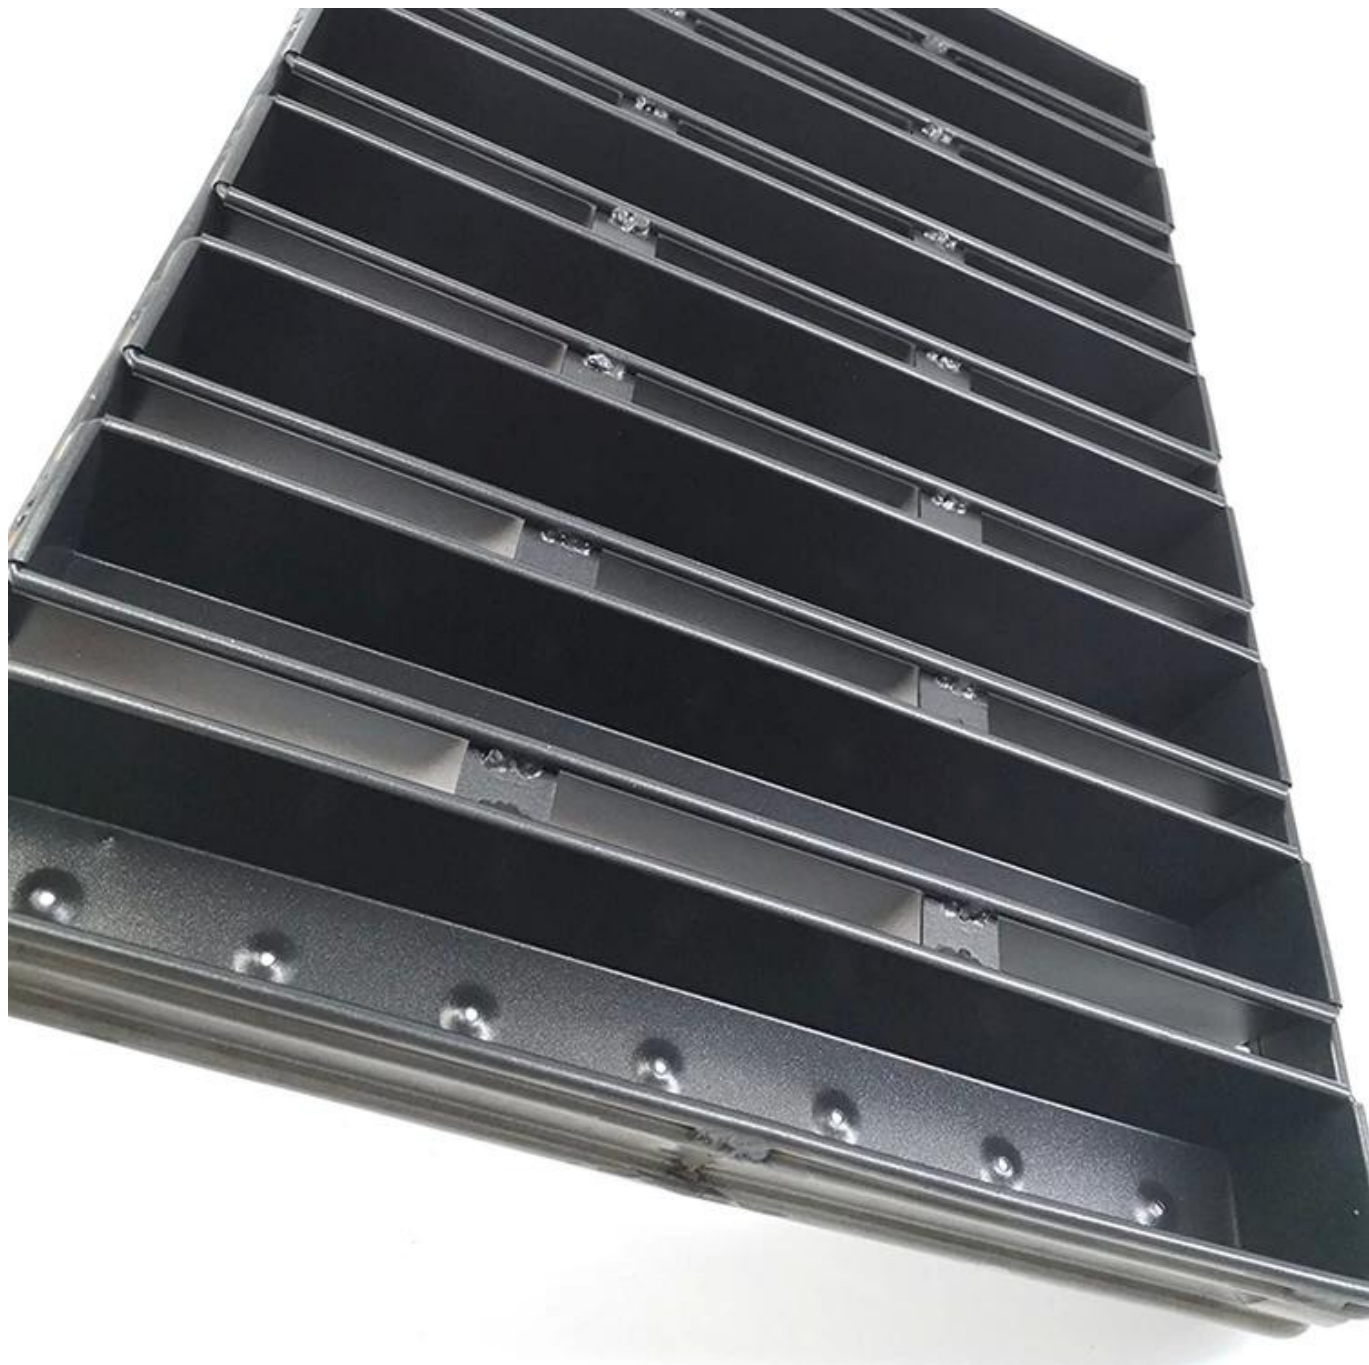

Więcej rodzajów bochenków na pasku dla twojej informacji

Oto kilka zdjęć patelni SINGLE i patelni do chleba STRAP od Tsingbuy [komercyjny dostawca bochenków](#).