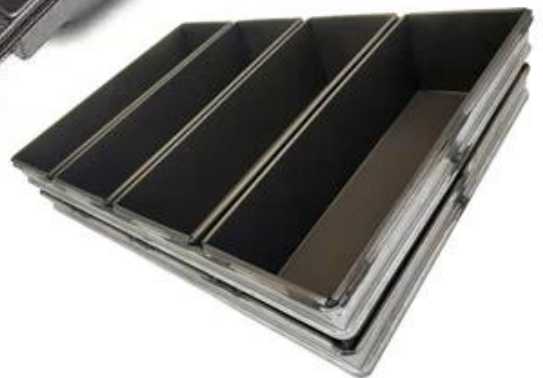

Zdjęcia produktów ze stali aluminiowanej zestaw do pieczenia chleba z 8 paskami

Więcej rodzajów bochenków na pasku dla twojej informacji

Oto kilka zdjęć patelni SINGLE i patelni do chleba STRAP od Tsingbuy [komercyjny dostawca bochenków](#).

customized single loaf pan

Teflon coating

Silicone coating

Material:

Aluminum alloy

Aluminized steel

More Customized Strap Loaf Pans from Tsingbuy

Customized shape
Customized size
Rack matched

Customized Single Loaf Pan

- A. Top length of the item
- B. Top width of the item
- C. Bottom length of the item
- D. Bottom width of the item
- H. Height

Customized Strapped Loaf Pan Sets

- A. Overall Length
- C. Overall Width
- D. Depth
- E. Frame Height
- F. Center-to-center
- G. Pan Distance