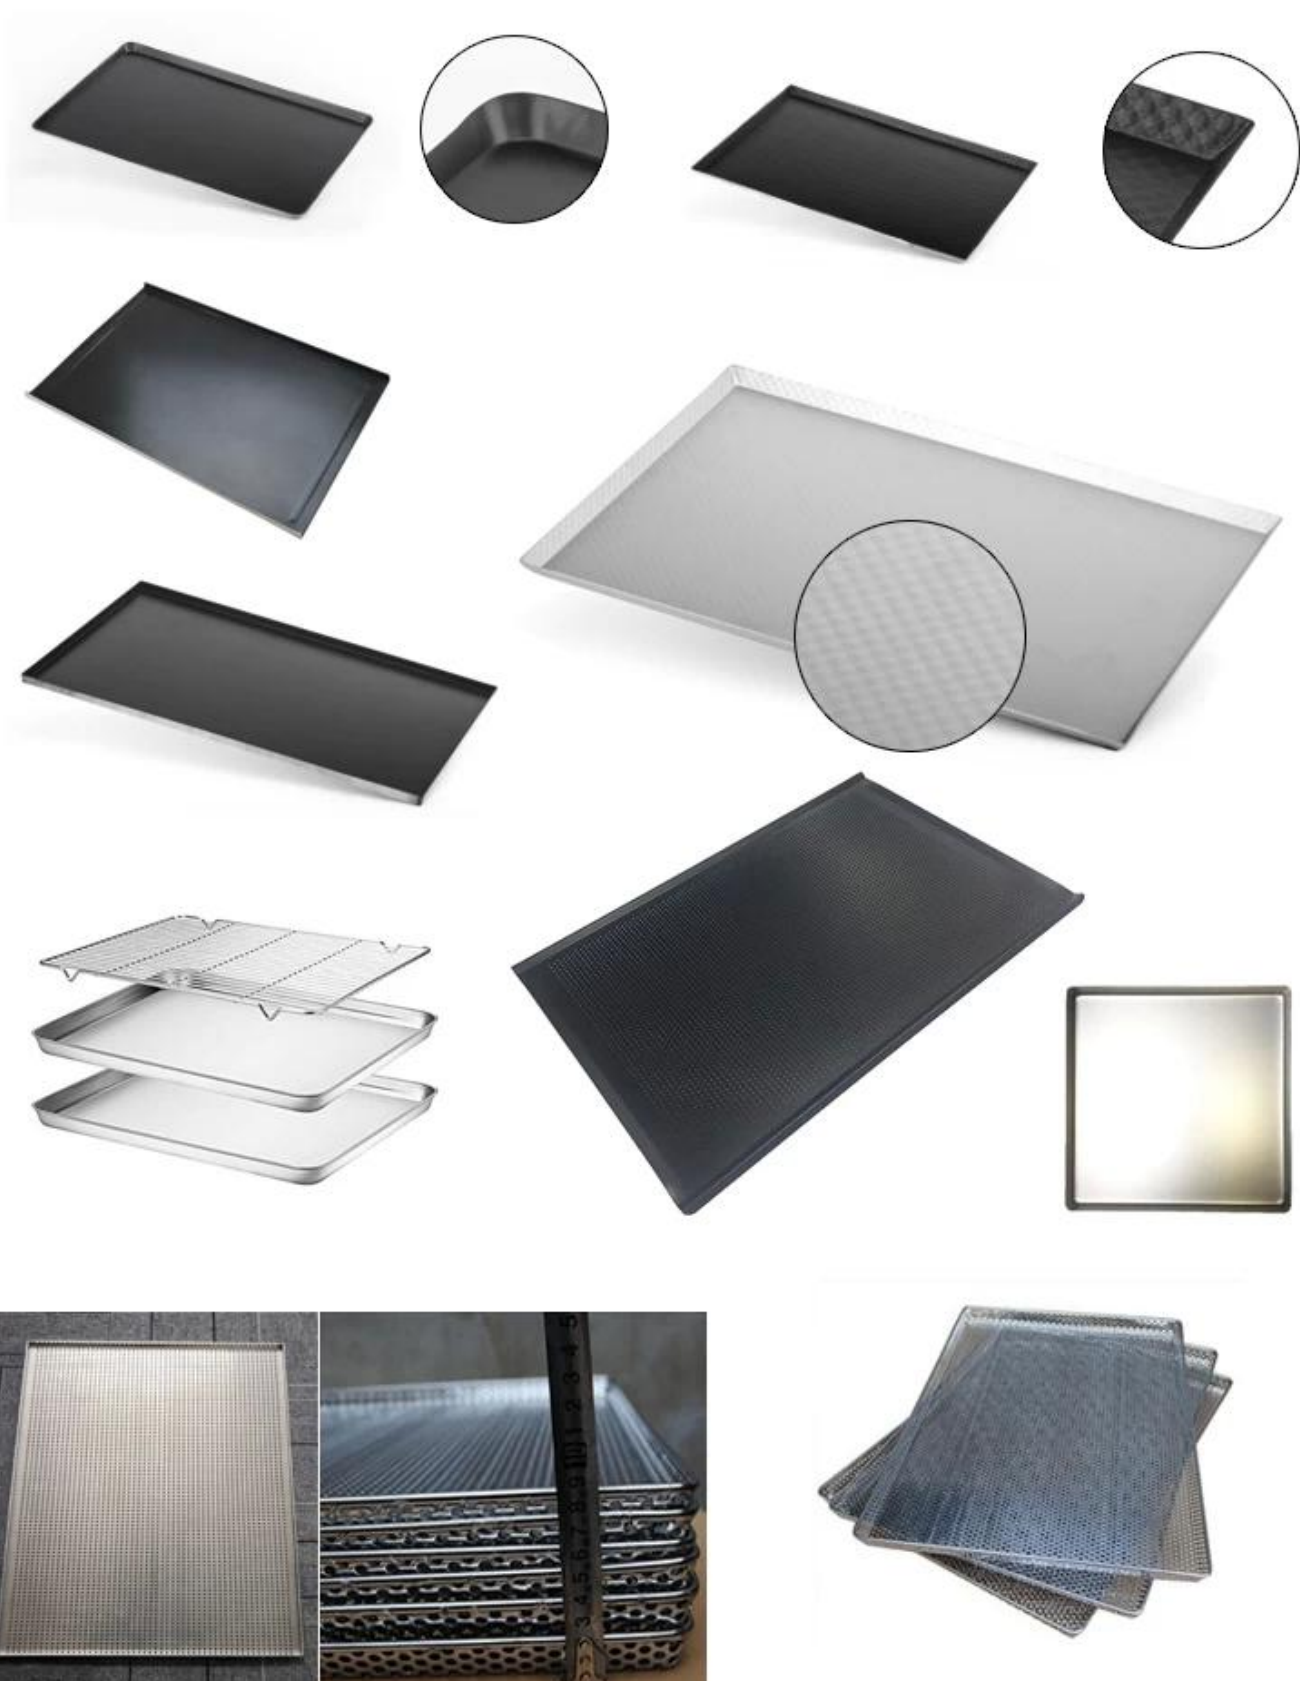

Więcej rodzajów patelni suszarki do pieczenia siatki z siatki [hurtowa taca perforowana](#) z Tsingbuy. Zapraszamy do konsultacji z nas w dowolnym momencie, albo wysłać nam zapytanie na końcu tej strony.