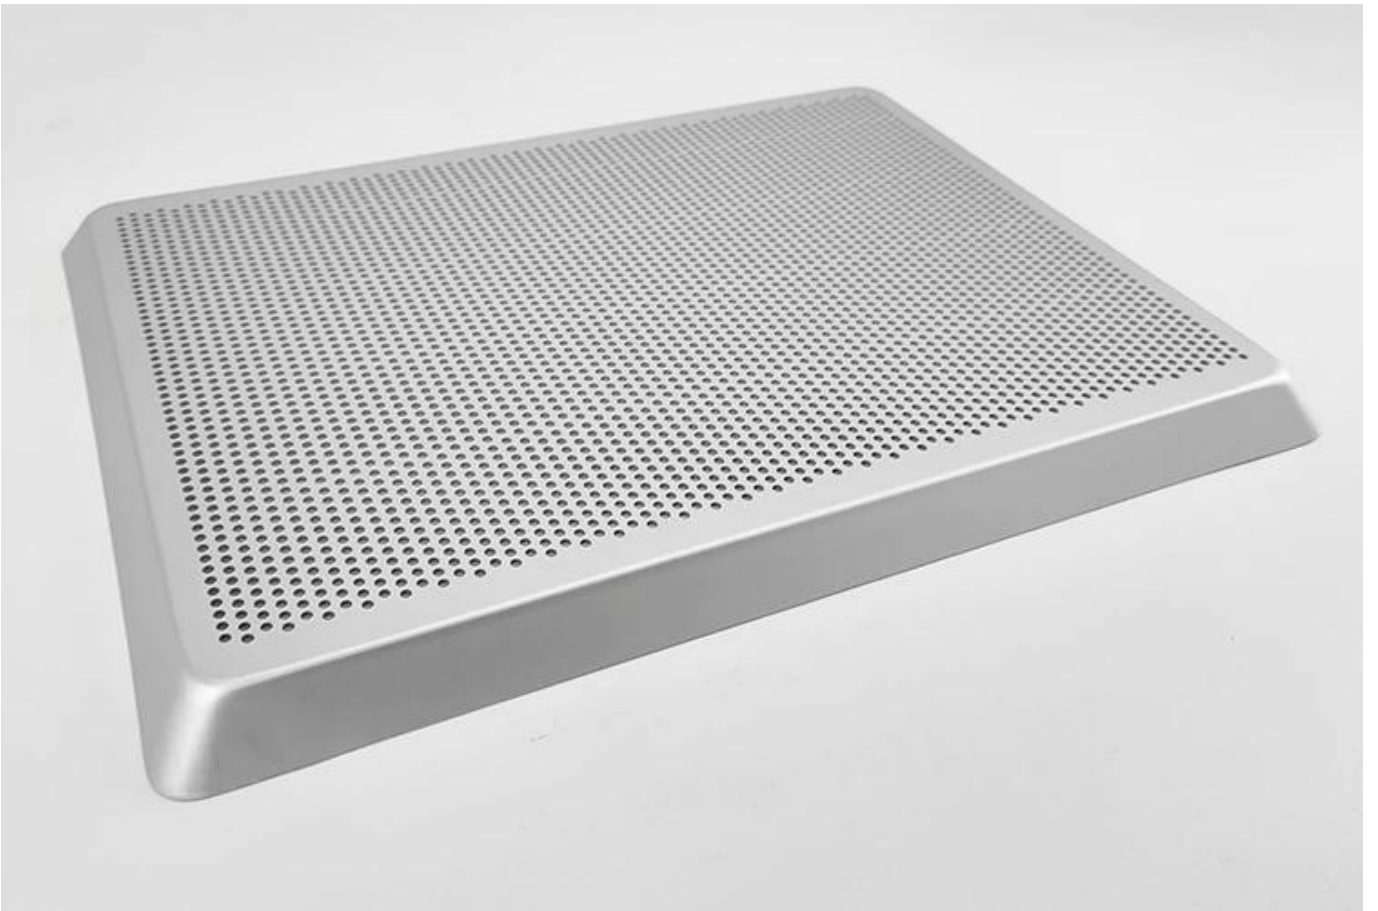

Pieczeń maszynowy 40x30cm Aluminium perforowanej tacy do pieczenia z naturalną powierzchnią

Główne cechy stempel maszynowy 40x30 cm perforowaną piórną do pieczenia z naturalną powierzchnią

1. Ta taca do pieczenia ciasteczka wykonana jest z zagęszczonego stopu aluminium o wysokiej kwalifikacji i 1,2 mm, która nigdy nie rdza do długiej żywotności i sprawia, że pieczy się chleb / ciasto i brown równomiernie ze względu na lepszą przewodność cieplną.
2. Jest wykonany ze wszystkich nachyloną stroną wokół i w rogu. Grubość 1,2 mm obsługuje wystarczającą ilość wytrzymałości, zapobiegając wypaczeniu podczas pieczenia.
3. Jest produkowany dla wielu funkcji, tworząc ciasteczka, pieczenia dużych ciastek, blachy do gotowania panów itp.
4. Powierzchnia perforowana do lepszego przepływu powietrza i wyższej wydajności do pieczenia.
5. Łatwy do demontażu i czyszczenia. Zaleca się mycie ręcznie.
6. Tsingbuy. [Perforowany producent blach](#) czyni go w rozmiarach 400 * 600 * 50 mm. I powitany jest dostosowany rozmiar. Produkcja niestandardowa jest jednym z największych działalności i naszej największej siły.

Obrazy produktu 40x30x2.5 Aluminiowa taca do pieczenia z naturalną powierzchnią

Więcej rodzajów tacek do pieczenia z fabryki Tsingbuy Custom Arkusz

Tsingbuy Przemysł LIMITED zaangażował się w branży pieczenia od ponad 12 lat i stał się teraz wiodącym producentem Pieczenia China. Mamy głównie wytwarzamy arkusze patelni, tace bagietki, multi-formy tacy do pieczenia, patelnie bochenek, niestandardowe patelnie bochenek, stojaki chłodzące, stojaki na ciasto i wózek piekarniczy.