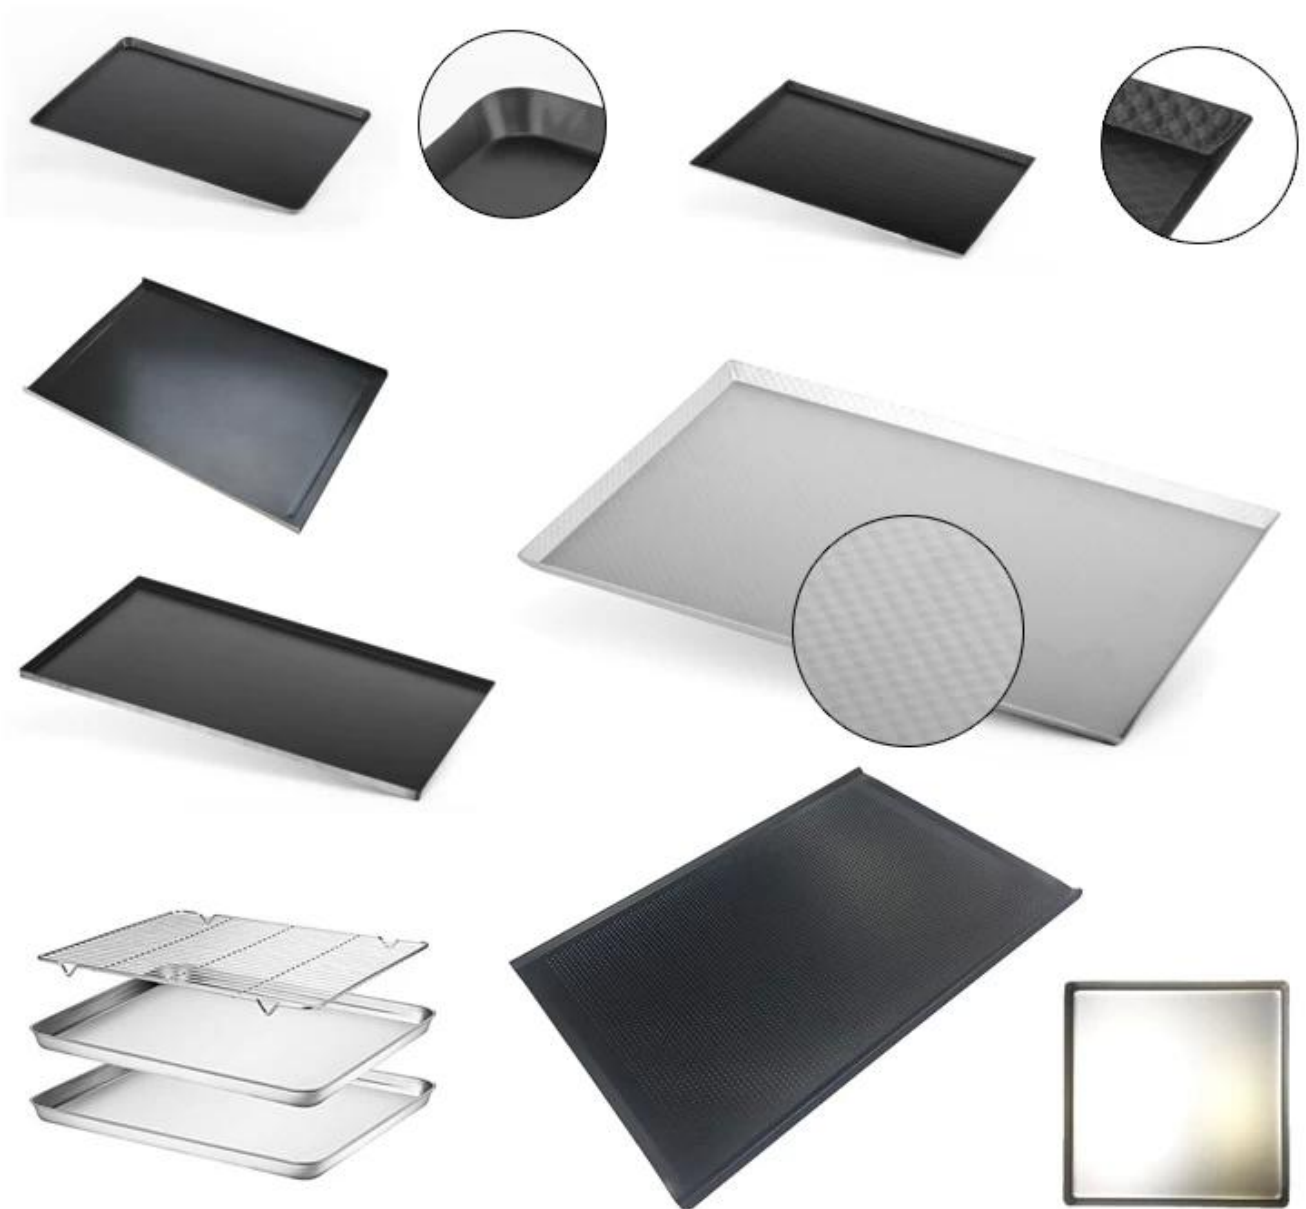

Zdjęcia fabryczne