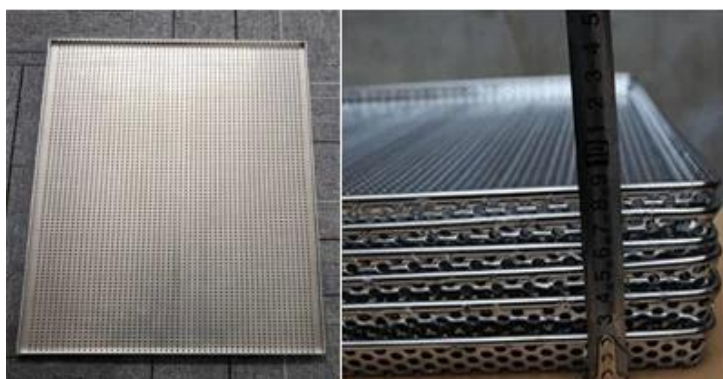

Zdjęcia fabryczne