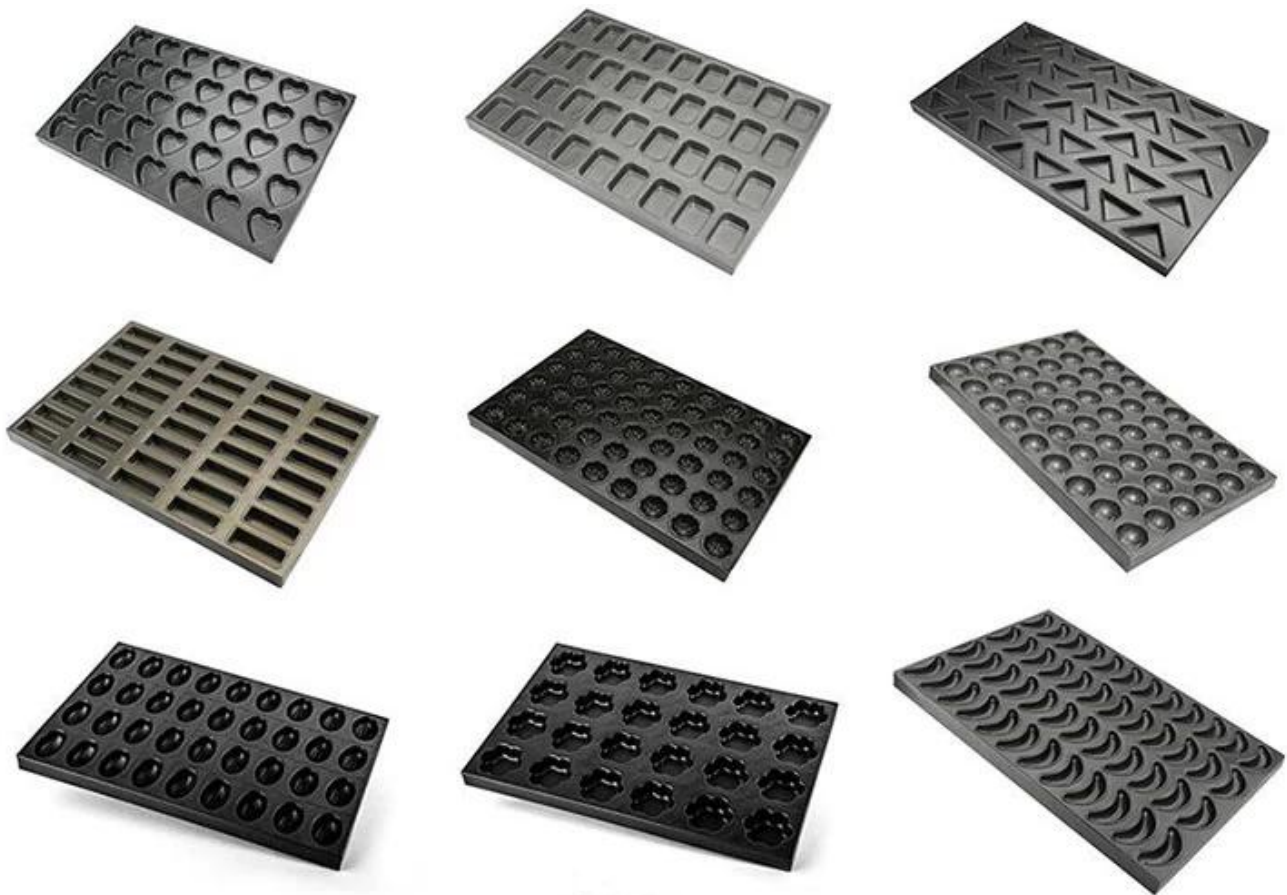

24 Formy aluminiowe Nonstick Hamburger Piekanie PAN Formy Tray

Główne cechy ze stali aluminiowej 24-Formy Hamburger Bune Bleck Black PAN TACE Tray

1. Materiał do żywności, odporność na wysoką temperaturę, odporność na korozję chemiczną, silna twardość, silna odporność na zużycie
2. Zintegrowana tłoczenie maszynowe, specjalny rowek 3D łuku, tworzenie hamburgera w pełniejszym kształcie
3. Zakrzywiona konstrukcja sprawia, że hamburger jest piękniejszy i pulchny po ochłodzeniu.
4. Płaski denny rowek konstrukcja, po ochłodzeniu hamburgera, ze względu na rozszerzenie ciepła i zimnego kurczenia się, hamburger będzie wklęsły, co wpłynie na kształt i smak hamburgera.
5. Projekt krawędzi Curling, lepsza rączka
6. Obróbka powlekana powierzchnia, brak kijem, odporne na ciepło, odporne na korozję, gładkie, łatwe do demontażu i czyszczenia, dobra odporność na zużycie.
7. Tsingbuy. [Hamburger Pan.](#) producent Jest profesjonalny w branży pieczenia w branży i specjalizuje się w niestandardowych patelniach wytwarzających stosowanych na liniach produkcyjnych spożywczych maszyn.

Taca przemysłowa, patelnie do pieczenia Pokazuje pokój

Wykonane na zamówienie [patelnia do smażonych hamburgerów](#) i chleb kok z hot

dogami