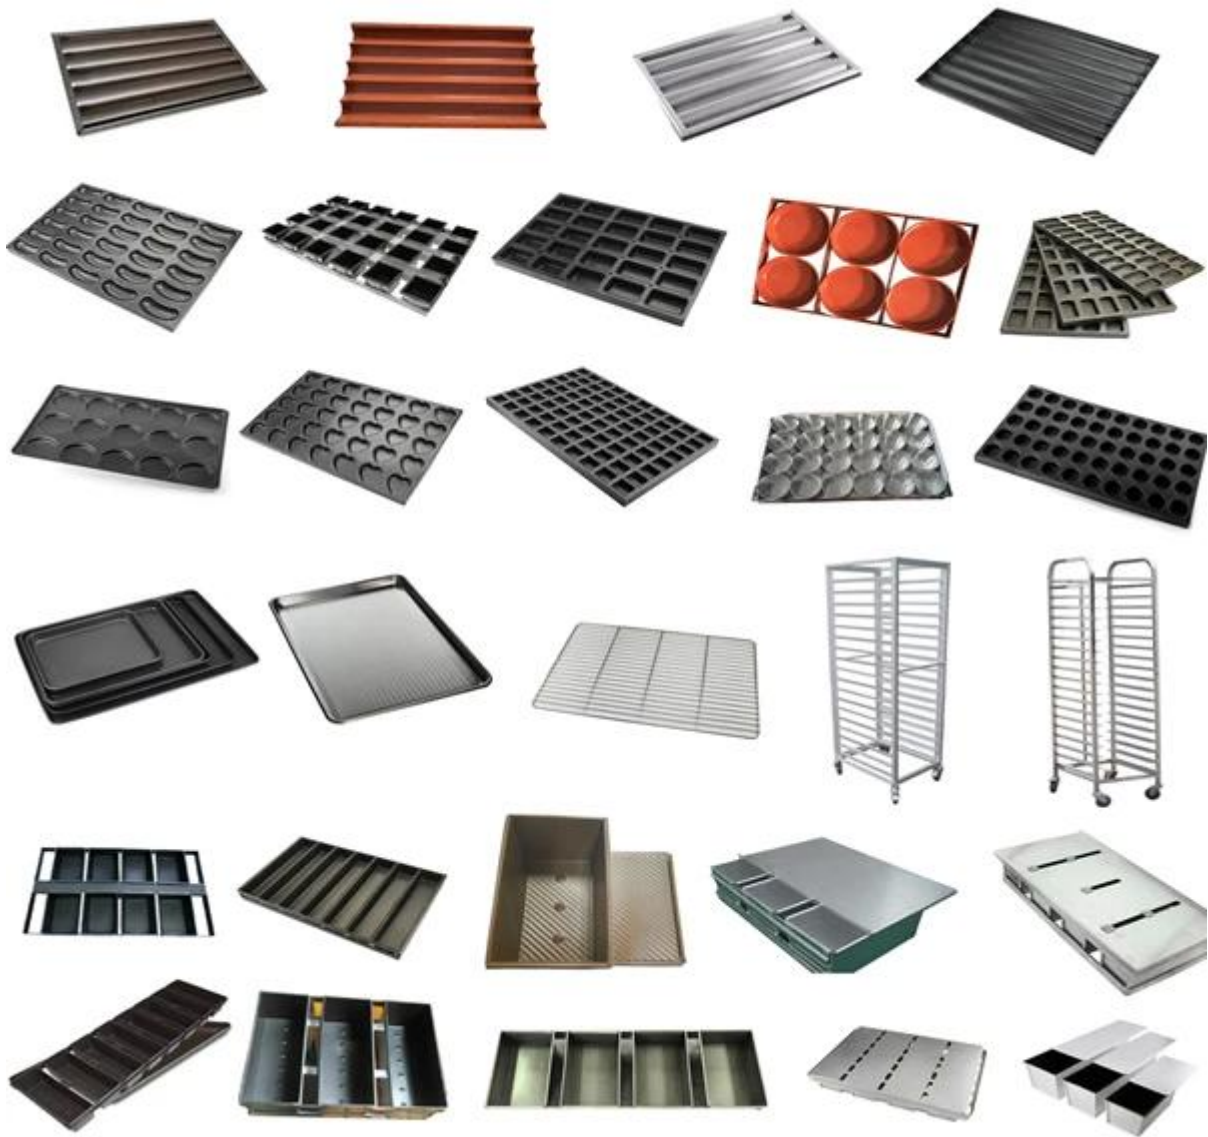

Skontaktuj się z nami

Zoe Lee		TSINGBUY INDUSTRY LIMITED FACTORY PLANET OEM & ODM - Bakeware and Customization	
Tel	+86 186 1186 6087	+86 0755-85234769	
Email	marketing@tsingbuy.com		
Skype	+86 186 1186 6087		
Whatsapp	+86 186 1186 6087		
Web	www.chinabakeware.com		
ADD	2 Floor B1 Building, No 22 Dafu Industry park, Guanlan, Longhua District, Shenzhen, China 518110