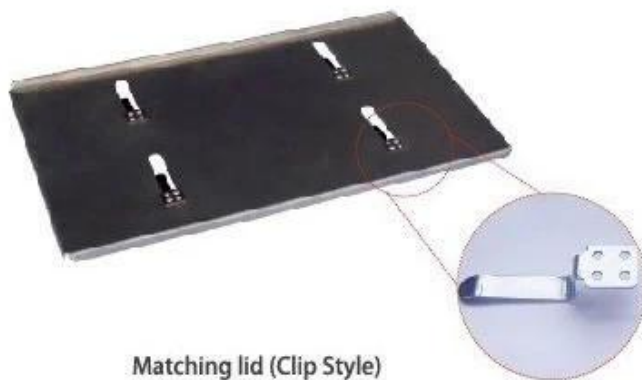

Customized Single Loaf Pan

- A.Top length of the item
- B.Top width of the item
- C.Bottom length of the item
- D.Bottom width of the item
- H.Height

Customized Strapped Loaf Pan Sets

- A.Overall Length
- C.Overall Width
- D.Depth
- E.Frame Height
- F.Center-to-center
- G.Pan Distance

Flat handle

Frame handle

no handle

Matching lid (Drop Style)

Matching lid (Clip Style)

Zdjęcia z fabryki bochenek chleba

My Dostawa zwyczaj produkcja z obie pojedynczy Bochenek patelnia i pasek Bochenek patelnia, tak jak dobrze tak jak inny specjalny wymagania dla Bochenek patelnia. tutaj są trochę pgotos z [Dolny perforowany Bochenek patelni](#)