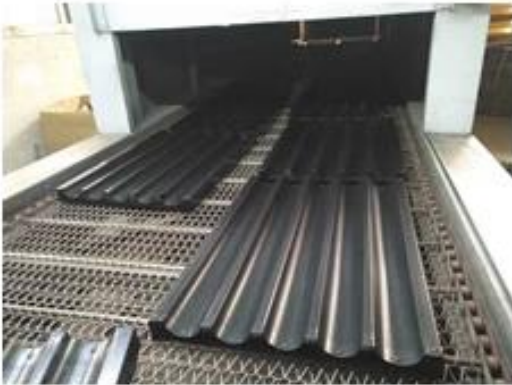

Grooves	4-12 grooves	4-12 grooves	4-12 grooves
Paggawa	Naka-selyo ang makina	Naka-selyo ang makina	Naka-selyo ang makina
MOQ	200 mga PC	200 mga PC	200 mga PC
Pag-iimpake	Karton	Karton	Karton
Pangangasiwang Surface	No-patong / Teflon/ silicone coating	No-patong / Teflon/ silicone coating	Teflon/ silicone coating

Ipakita ang Pabrika