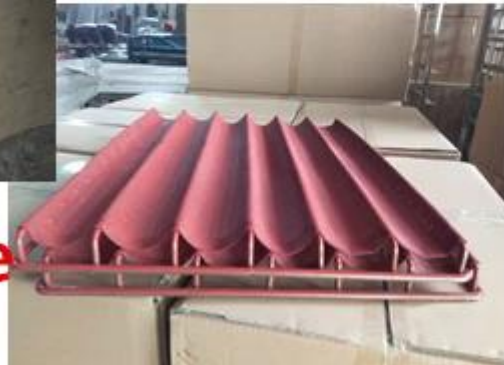

aluminum frame

natural/teflon/silicone coating

Closed frame
Aluminum frame
Natural/teflon/silicone coating

Customized design

Customized size

Kakayahang Customized

Paglalarawan ng Item	Open tray na baguette tray	Cluma na frame na baguette tray	Stainless steel grid baguette tray
Code ng Item	TSFP01	TSFP02	TSFP03
Materyal	Aluminum Stakit bakal	Aluminum	Stakit bakal
Sukat	400 * 600 * 43 mm 460 * 720 * 43 mm 600 * 800 * 43 mm Cang ustomized size ay isangmasyado	400 * 600 * 43 mm 460 * 720 * 43 mm 500 * 700 * 43 mm 600 * 800 * 43 mm Ang pinapasadyang sukat ay katanggap-tanggap	600 * 800 * 60 mm 800 * 1000 * 40 mm ang na-customize na laki ay isangmasyado
Kapal	1.0 / 1.2 / 1.5 mm Any kapal	1.0 / 1.2 / 1.5mm Any kapal	0.4 mm Any kapal