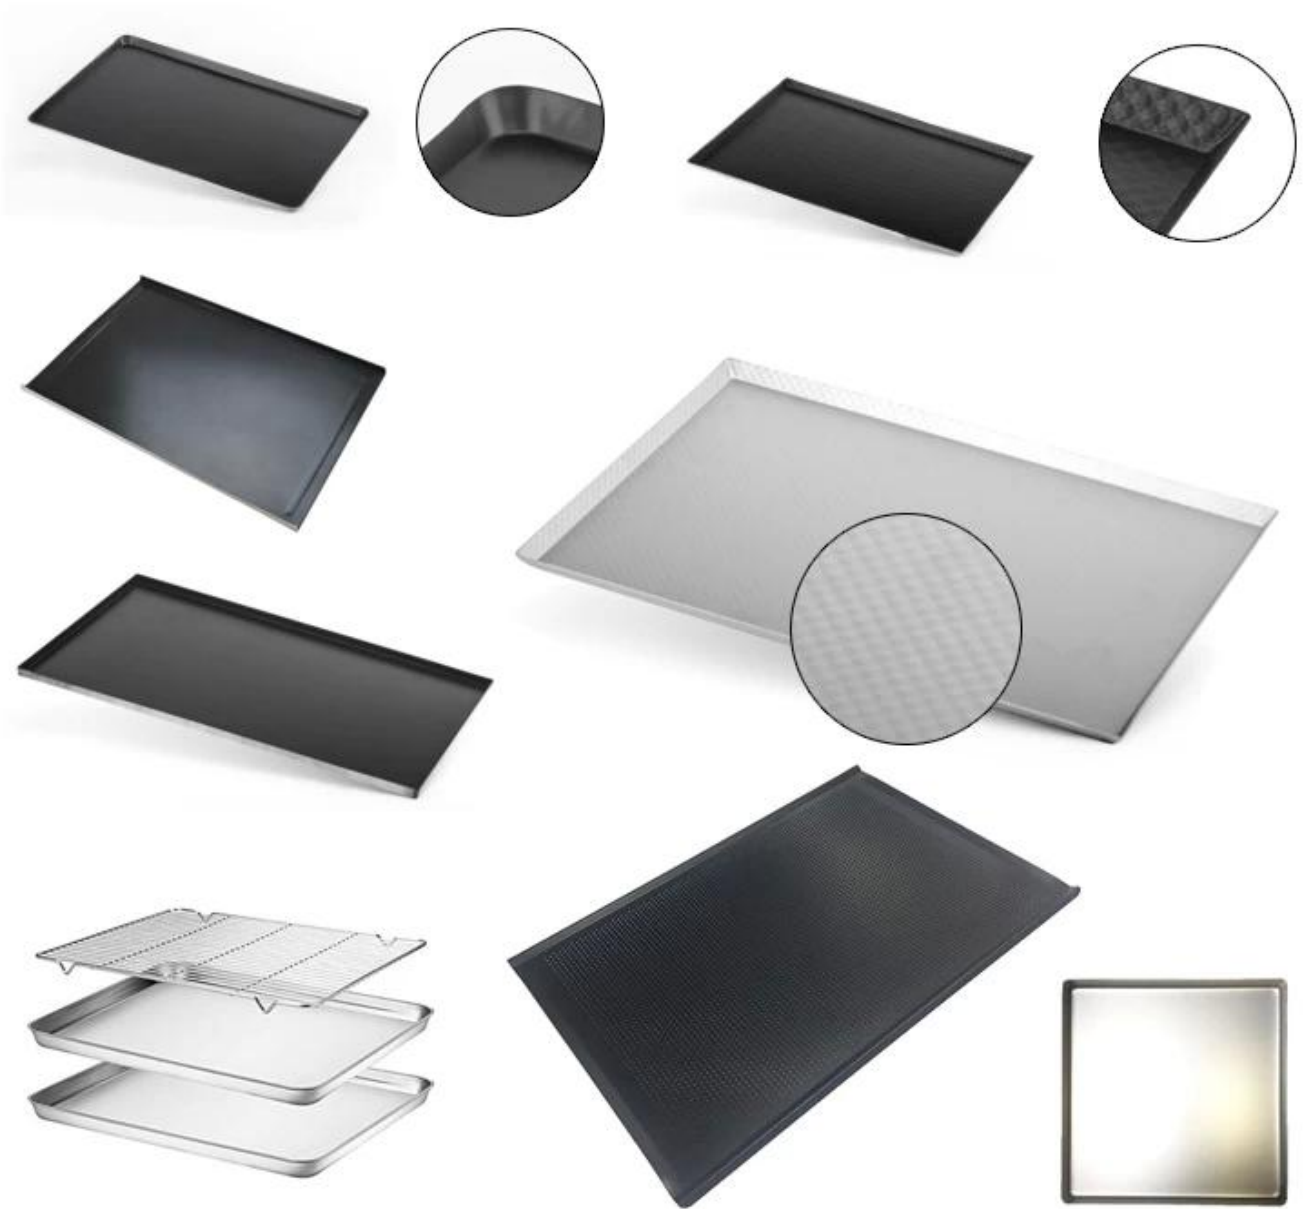

Mga larawan ng pabrika