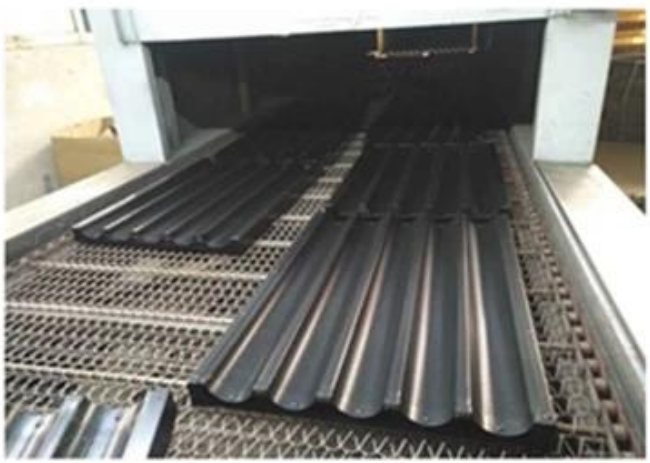

Makipag-ugnayan sa amin