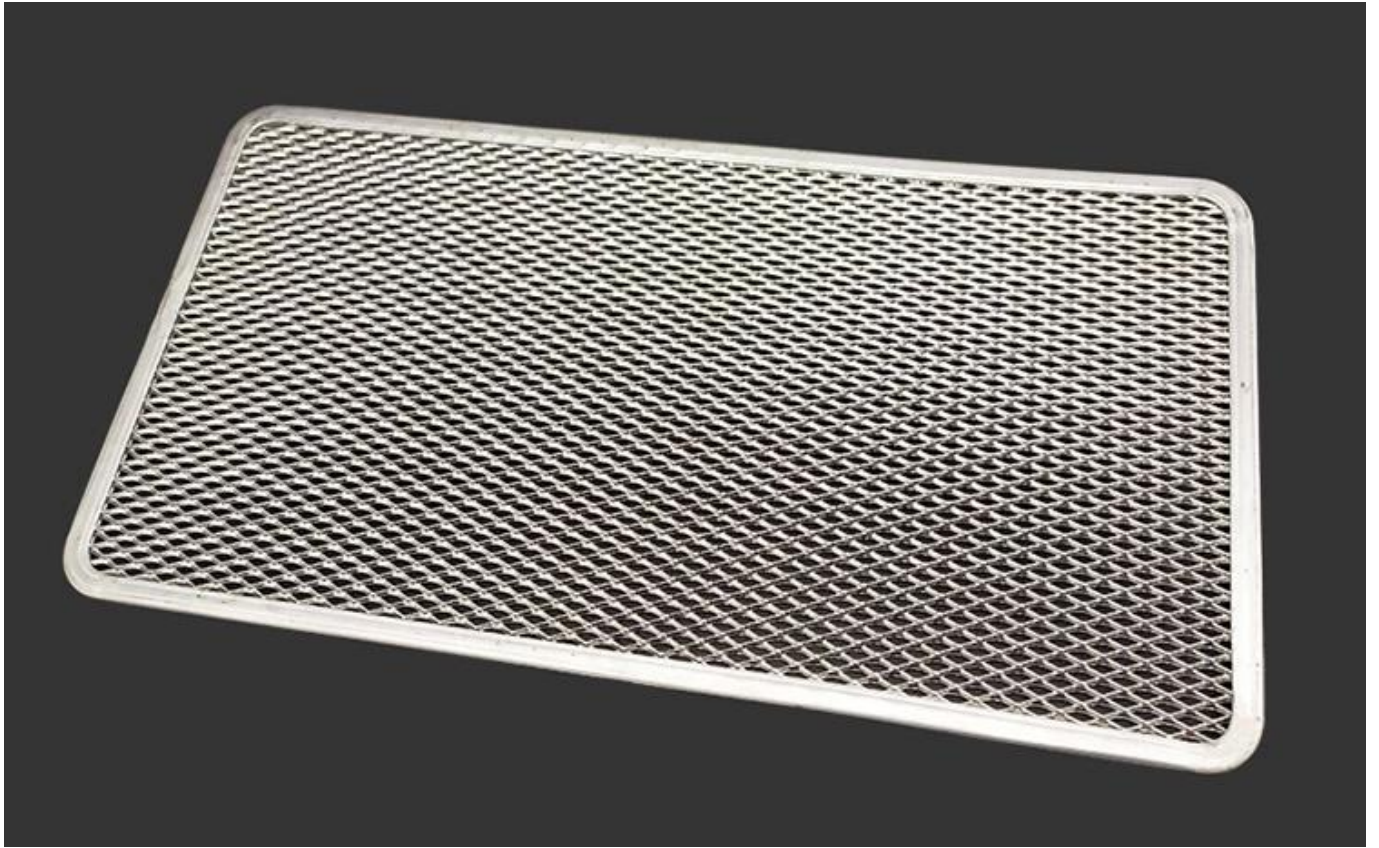

Rectangle Mesh Screen Baking Tray

Pangunahing tampok ng parihaba mesh screen baking tray

1. Ang mesh plate ay gawa sa pampalapot na materyal na aluminyo, ang ibabaw ay anodized, at may mahusay na resistensya ng kaagnasan. Madali itong ilagay at kumuha ng pagkain sa screen sa oven;
2. Ang siksik na pamamahagi ng net, ang kapasidad ng tindig ng ibabaw ay kahit na, hindi madaling pagpapapangit, upang ang likod ng inihurnong butil na pagkain ay maayos at maganda.
3. Iba't ibang mga laki ay magagamit, at ang hugis ay maaaring ipasadya. Ang ibabaw ay maingat na pinakintab, makinis at maliwanag. Hindi madaling dumikit ang pagkain, at madaling malinis.
4. Dahil sa iba't ibang materyal, diameter ng wire, laki ng mesh, laki ng produkto at iba pang mga pagpipilian sa pagtutukoy sa [tagagawa ng screen ng pizza](#), mangyaring makipag-ugnay sa amin para sa order.

Mga larawan ng parihaba na mesh screen baking tray

Marami pang wire mesh tray mula sa pabrika

Narito ang higit pang mga larawan ng magkatulad na mga produkto mula sa [mesh screen baking tray supplier](#), na dalubhasa sa tray ng mesh tray ng higit sa 10 taon. We ay nakikipagtulungan sa mga pangunahing kumpanya ng import at export sa buong taon. Ang aming mga produkto ay nai-export sa North America, Europe, Australia atbp. Ang direktang benta, propesyonal na produksyon, kasiguruhan sa kalidad, magandang presyo ang apat na pinakamalaking pakinabang sa atin. Ito ay isang malaking tagagawa na maaari mong pagkatiwalaan.