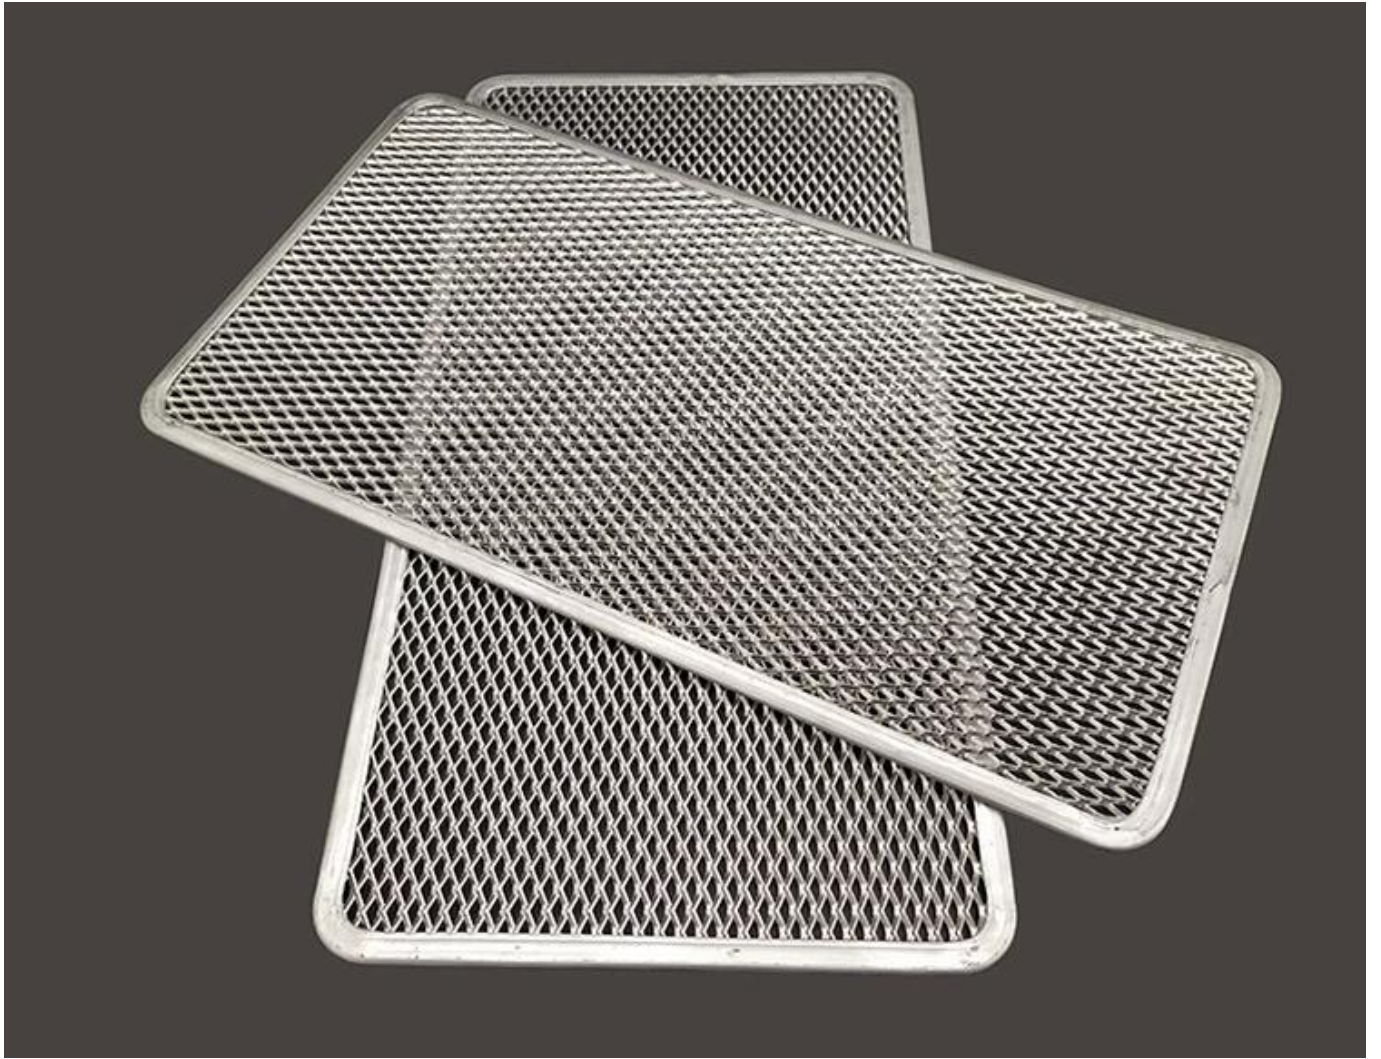

Rectangle Mesh Screen Baking Tray

Pangunahing tampok ng parihaba mesh screen baking tray

1. Ang mesh plate ay gawa sa pampalapot na materyal na aluminyo, ang ibabaw ay anodized, at may mahusay na resistensya ng kaagnasan. Madali itong ilagay at kumuha ng pagkain sa screen sa oven;
2. Ang siksik na pamamahagi ng net, ang kapasidad ng tindig ng ibabaw ay kahit na, hindi madaling pagpapapangit, upang ang likod ng inihurnong butil na pagkain ay maayos at maganda.
3. Iba't ibang mga laki ay magagamit, at ang hugis ay maaaring ipasadya. Ang ibabaw ay maingat na pinakintab, makinis at maliwanag. Hindi madaling dumikit ang pagkain, at madaling malinis.
4. Dahil sa iba't ibang materyal, diameter ng wire, laki ng mesh, laki ng produkto at iba pang mga pagpipilian sa pagtutukoy sa [tagagawa ng screen ng pizza](#), mangyaring makipag-ugnay sa amin para sa order.

Mga larawan ng parihaba na mesh screen baking tray

Marami pang wire mesh tray mula sa pabrika

Narito ang higit pang mga larawan ng magkatulad na mga produkto mula sa [mesh screen baking tray supplier](#), na dalubhasa sa tray ng mesh tray ng higit sa 10 taon. We ay nakikipagtulungan sa mga pangunahing kumpanya ng import at export sa buong taon. Ang aming mga produkto ay nai-export sa North America, Europe, Australia atbp. Ang direktang benta, propesyonal na produksyon, kasiguruhan sa kalidad, magandang presyo ang apat na pinakamalaking pakinabang sa atin. Ito ay isang malaking tagagawa na maaari mong pagkatiwalaan.