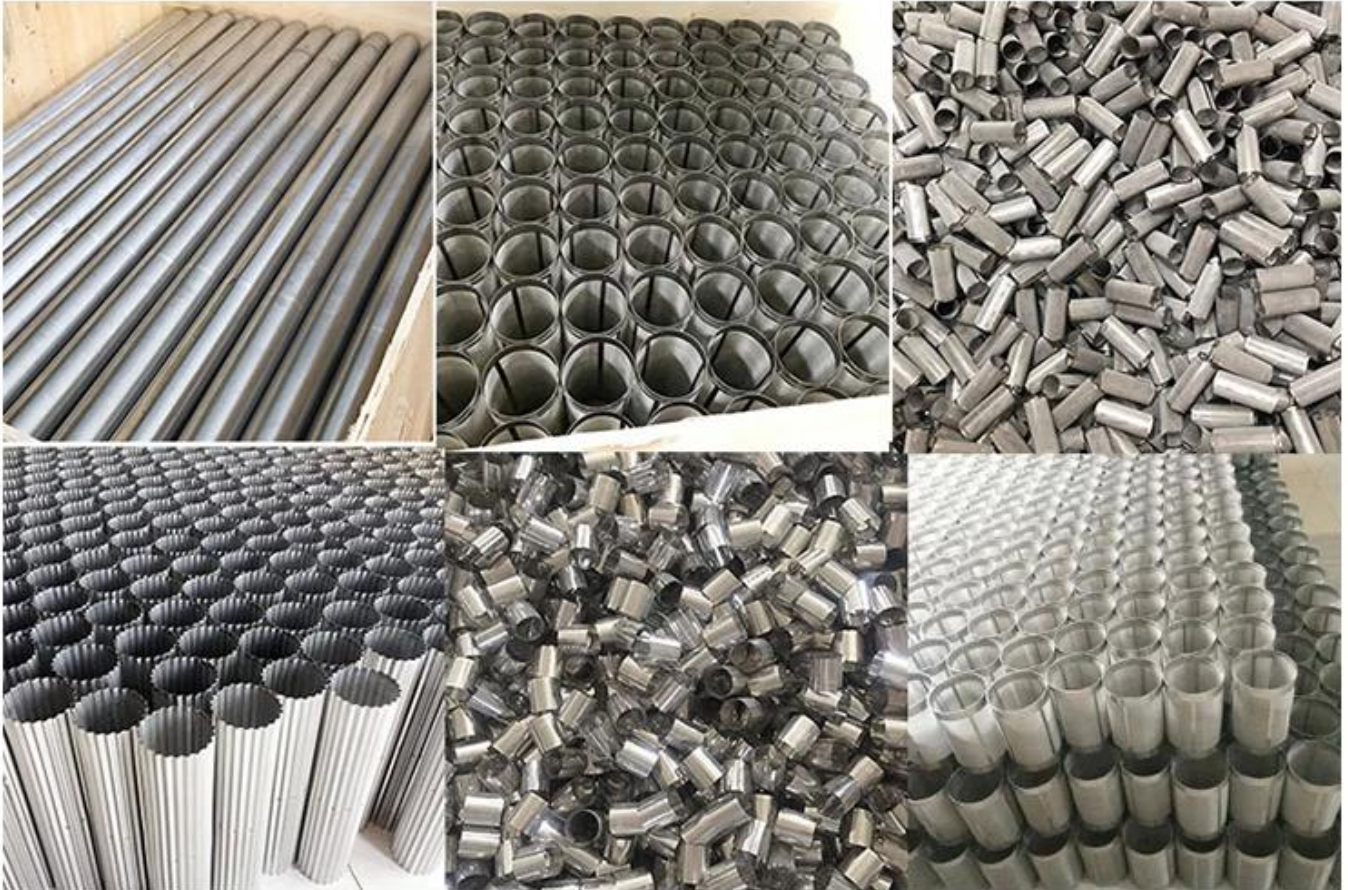

Mousse Ring Factory at Mga Larawan ng Packing