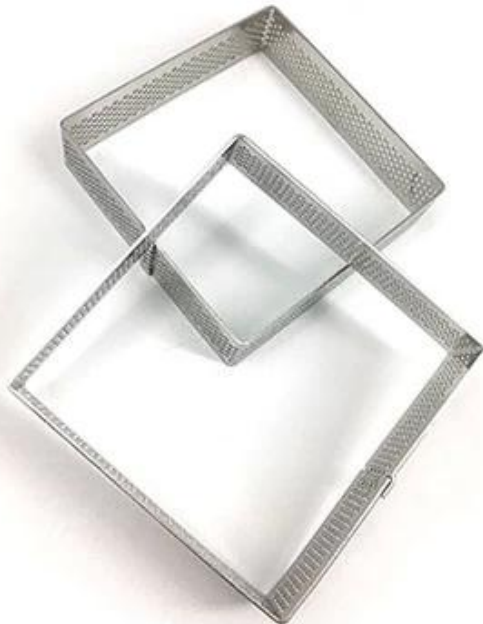

Hindi kinakalawang na asero Perforated Square Mousse Cake Rings

Pangunahing tampok ng hindi kinakalawang na asero perforated square mousse cake singsing

1. Ginawa ng high Qpagkatao 304 shindi kinakalawang steel material, cisang direct contact sa pagkain, ligtas na paggamit, resistensya ng kaagnasan, di-kalawang, mataas na lakas, paglaban ng wear, walang pagpapapangit
2. Ang ibabaw ay perforated. Ang mga butas ng air pagkamatagusin ay pantay na ipinamamahagi at compact. Mayroon silang mahusay na air pagkamatagusin, walang pagtagas, at hindi madaling mag-urong. Ang inihurnong tart cake / pie cake magiging mas presko at ay may natatanging pattern ng ripple.
3. Makinis na touch touch na pakiramdam. Matapos ang paggamot ng buli at electrolysis, ang amag ay makinis at maganda, hindi prickly, madaling malinis, hindi nagtatago ng dumi at nalalabi, at ang natapos pagluluto ng tart / pie ay perpekto.
4. Maramihang mga pagpipilian sa laki at higit pang mga hugis ay maaaring mag-order mula sa Tsingbuy [perforated tart ring supplier](#).

- | 70X70X20mm
- | 80X80X20mm
- | 108X108X20mm
- | 144X144X20mm
- | 150X150X20mm
- | 175X175X20mm
- | 180X180X20mm
- | 200X200X20mm

Larawans ng hindi kinakalawang na asero perforated square mousse cake singsing

Higit pang mga pattern ng hindi kinakalawang na asero 304 tart singsing

Daan-daang mga mas mousse singsing / tart na uri ng singsing ang ibinibigay ng Tsingbuy [square mousse na tagagawa](#). As ang nangunguna Ang bakeware ng China tagagawa, meron kami ay nagbibigay ng propesyonal na pagpapasadya ng bakeware sa loob ng maraming taon. Mousse singsing / tart singsing ay isa sa aming pinakamalaking serye ng bakeware. Kami ay nagbibigay ng mga internasyonal na mga customer ng iba't ibang mga hugis, sukat at pattern ng mousse cake hulmas. Kung ikaw ay nasa merkado para sa mousse singsing o napasadya mousse cake na may amag, lumapit sa amin ay magiging isang kaaya-aya at matagumpay na karanasan.