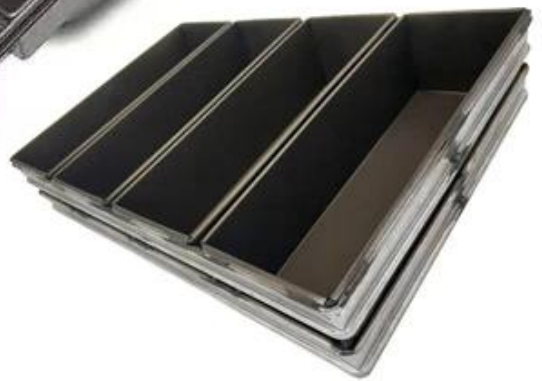

SEO

Perforated Aluminum Tinapay

Pangunahing tampok ng butas na butil ng tinapay ng aluminyo

- 0.6mm makapal aluminyo haluang metal o aluminized na bakal, mabuti para sa parehong init pagpapadaloy at pagganap ng baking.
- perforated na ibabaw para sa mahusay na daloy ng hangin at pag-save ng oras ng pagluluto
- Mataas na kwalipikadong materyal, ligtas na direktang makipag-ugnay sa pagkain.
- kawad sa rim para sa labis na lakas, para sa mas mahusay na tibay at mas mahabang buhay ng serbisyo.
- paggawa ng yari sa kamay, kagandahang anyo at makinis na pakiramdam ng kamay.
- Pasadyang laki, maaari mong makuha ang iyong ninanais na isa sa amin. Mayroon kaming 12+ taon na karanasan sa ODM & OEM service as [tagagawa ng pan.](#)

Mga pagpipilian sa lhabaw: makinis, corrugated, walang coating, teflon non-stick, silicone non-stick

Laki: anumang laki

Lid: may takip o hindi bilang iyong kinakailangan.

customized single loaf pan

Teflon coating

Silicone coating

Material:

Aluminum alloy

Aluminized steel

More Customized Strap Loaf Pans from Tsingbuy

Customized shape
Customized size
Rack matched

Mga larawan ng pabrika

Loaf Pan