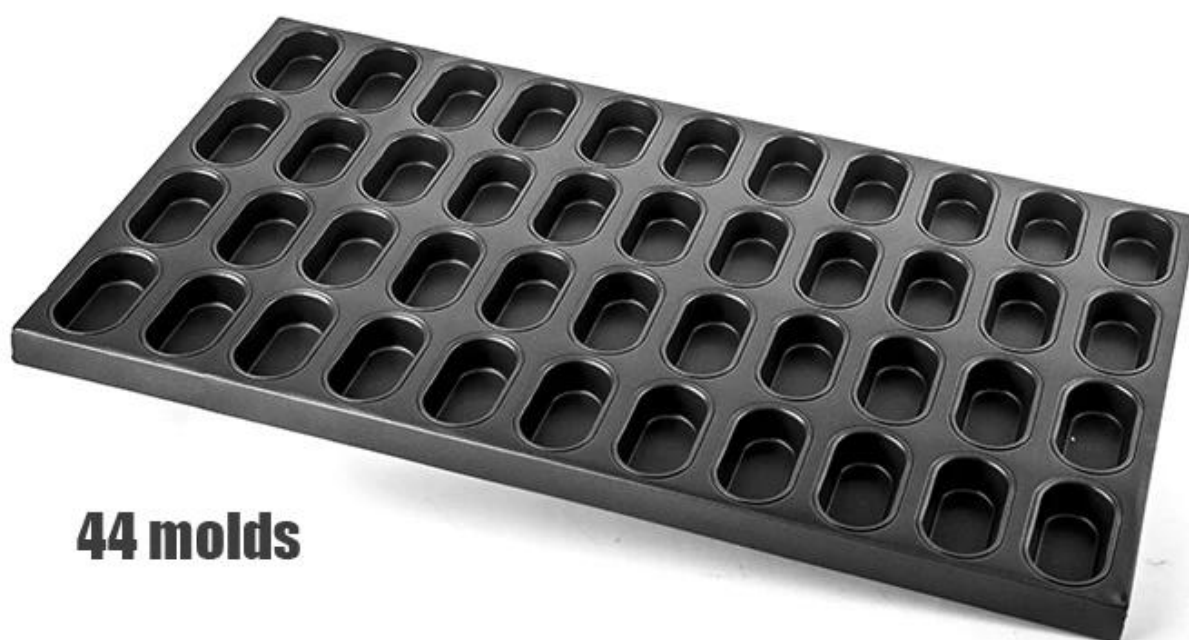

Ang Aluminized Steel Oval na Hugis Non-stick Cupcake Baking Molds

Pangunahing tampok ng aluminized steel non-stick cupcake baking molds

1. Multi-magkaroon ng baking tray para sa komersyal na paggamit, maaaring magamit sa mga linya ng paggawa ng makinarya sa pabrika ng pagkain.
2. Aluminized na istraktura ng bakal na may nakahihigit init conductivity at tibay
3. Mataas na kwalipikado non-stick coating ay ligtas ang pagkain, at madali para sa pagwawasak at paglilinis.
4. Maaaring isama sa oven upang lutuin ang tinapay sa kinakailangang disenyo
5. Piliin sa amin ang tamang paggawa, dahil kami ay isang nangungunang propesyonal [cupcake baking tray tagagawa](#) na may higit sa 12 taong karanasan. Ang pasadyang pagmamamunipaktura ay isa sa aming pinakamalaking kalamangan din. Maaari mong makuha ang eksaktong nais mo sa amin.

Pictures ng aluminized bakal na hugis-itlog na hugis na hindi stick stick na mga amag sa baking cup

36 molds

44 molds

Higit pang mga multi-magkaroon ng amag tasa ng cupcake trays mula sa Tsingbuy

Na may higit sa 10 taon na nakatuon sa paggawa ng bakeware at exporting, ang Tsingbuy ngayon ay naging isa sa pinakamalaking pinakamalaking tray ng industriya tagapagtustos.

Ang marmol na baking tray ay karaniwang ginagamit sa pabrika ng pagkain at panaderya. Siyempre, maaari rin itong magamit bilang bakeware sa bahay. Maaari kang makakuha ng matalik at kasiya-siyang serbisyo sa pagpapasadya mula sa Tsingbuy. Ang iyong sariling espesyal na disenyo ay magagamit din dahil mayaman kami sa karanasan ng mga serbisyo ng OEM at ODM. [Mga supplier na hugis-itlog na cake](#) ay ilang iba pang mga hugis ng baking molds para sa iyong

round shape

oblong

oval

round-large size

triangular

heart-shaped

Large Multi-mould Pans
800*800mm, 400*720mm

hot dog