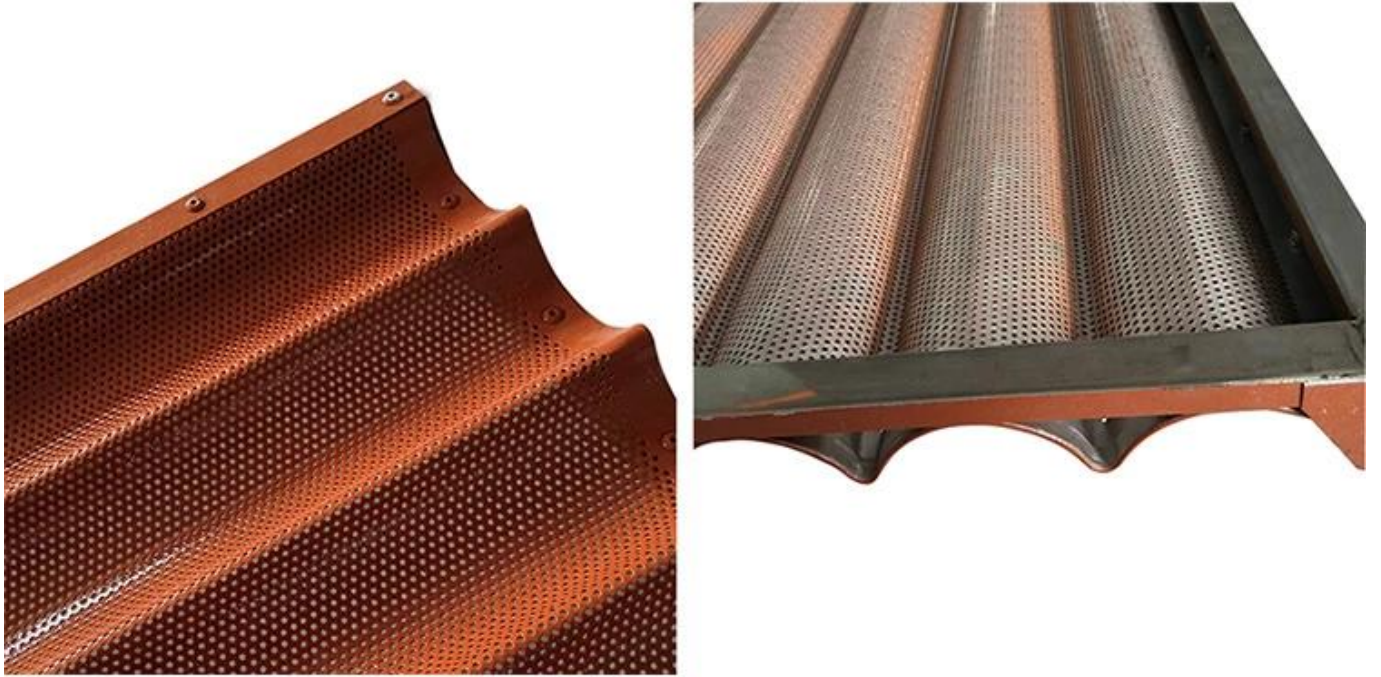

# Non-stick Stainless Steel Baguette Pan

## **Pangunahing tampok ng hindi-stick na hindi kinakalawang na asero baguette pan**

- itinayo ng hindi kinakalawang na asero na frame at 1.0mm aluminyo perforated sheet, para sa higit na mahusay na conductivity ng init at tibay, mahusay na pagganap sa pagluluto.
- ppinapayagan ang erforated na ibabaw na mas mahusay na daloy ng hangin para sa pagluluto ng isang preskoy crust.
- Ang bukas na natapos ay ginagawang ang inihurnong baguette sa mas perpektong pag-ikot at kayumanggi.
- Mataas na kwalipikadong non-stick na ibabaw, madali para sa paglilinis.
- malaking sukat na angkop para sa panaderya, pabrika ng pagkain atbp.
- Ang pasadyang pagmamanupaktura ay tinatanggap kasama ang Tsingbuy [hindi kinakalawang na asero tagagawa panuette pan](#). Kami ay nakikibahagi sa industriya ng bakeware ng higit sa 12 taon na may propesyonal na koponan, nakaranas ng disenyo at paggawa, pati na rin ang malaking kapasidad ng paggawa ng pabrika.

## **Imahe ng produktos ng di-stick na hindi kinakalawang na asero baguette pan**

**7 rows**  
**Silicone coated**

**custom manufactured**  
**12 rows**  
**Large baguette pan**

**Rubber Silicone Coated**  
**Standard Size**