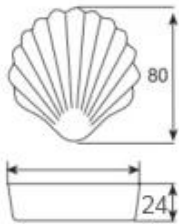

Mga larawan ng produkto ng hindi stick Madeleine cake pan

Higit pang mga pattern ng mga multi-mold na pans pans

Ang Tsingbuy ay nakikibahagi sa paggawa ng bakeware ng higit sa 12 taon. Nang ulti-mold na baking tray ay isa sa aming pinakamalaking serye na nagbebenta. Bilang [Madeleine baking tray supplier](#), marami pa tayong mga pattern. Narito ang ilan sa mga ito para sa iyong impormasyon. Ang na-customize na laki at pattern ay WELCOMED.