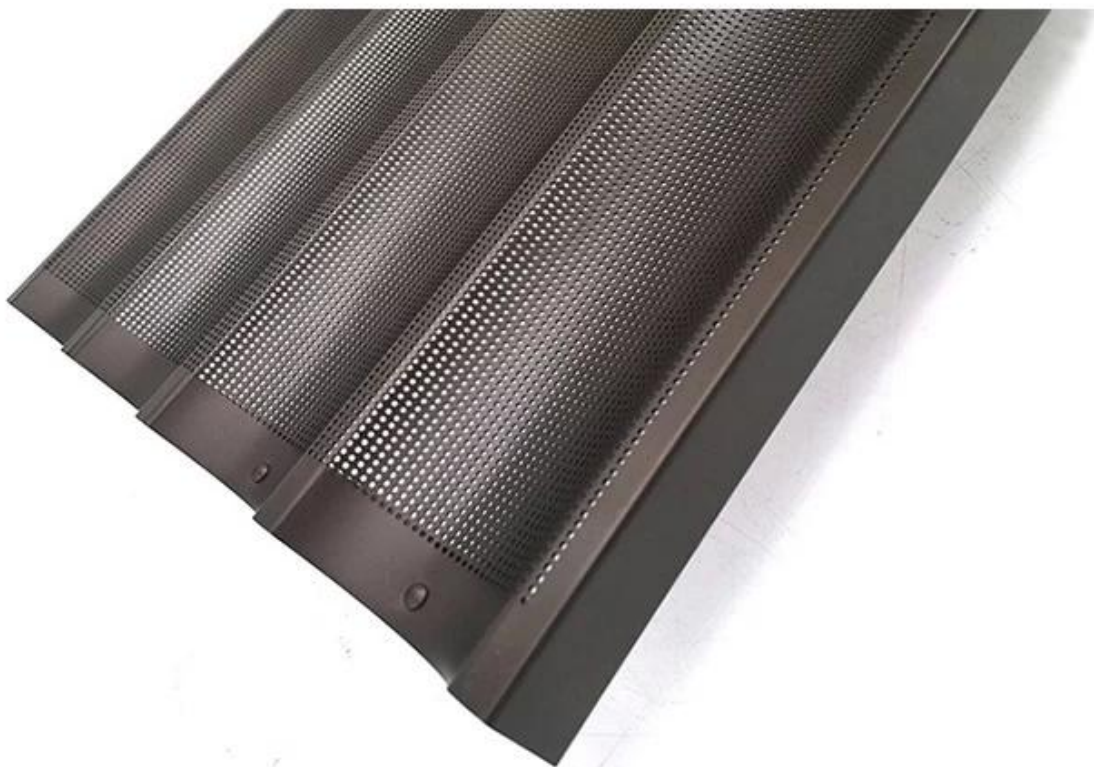

Hindi dumidikit aluminyo Baguette Pan

Mga pangunahing tampok ng non-stick aluminyo baguette pan

- ginawa ng 1.2mm aluminyo butas-butang sheet, para sa higit na init conductivity at tibay, mahusay na baking pagganap.
- p ang erforated surface ay nagbibigay-daan sa mas mahusay na airflow para sa pagluluto ng crispy crust.
- Ang open-ended ay gumagawa ng lutong baguette sa mas perpektong bilog at kayumangging dulo.
- mataas na kwalipikadong non-stick na ibabaw, madaling linisin. Malaking sukat na angkop para sa paggawa ng panaderya, pabrika ng pagkain atbp.
- ganap na proteksyon ng pelikula sa lahat ng mga pamamaraan ng produksyon upang matiyak ang kalidad at pagkakayari nito. Espesyal na pattern para sa Winco.
- Ang custom na pagmamanupaktura ay tinatanggap sa Tsingbuy [tagagawa ng aluminyo baguette pan](#). Kami ay nakikibahagi sa industriya ng bakeware sa loob ng mahigit 12 taon kasama ang propesyonal na koponan, may karanasang disenyo at produksyon, pati na rin ang malaking kapasidad sa produksyon ng pabrika.

Larawan ng produkto s ng non-stick stainless steel baguette pan para kay Winco

Ipakita ang mga Detalye ng non-stick aluminyo baguette pan para kay Winco

Propesyonal na disenyo chart

Kami supply OEM & ODM serbisyo.