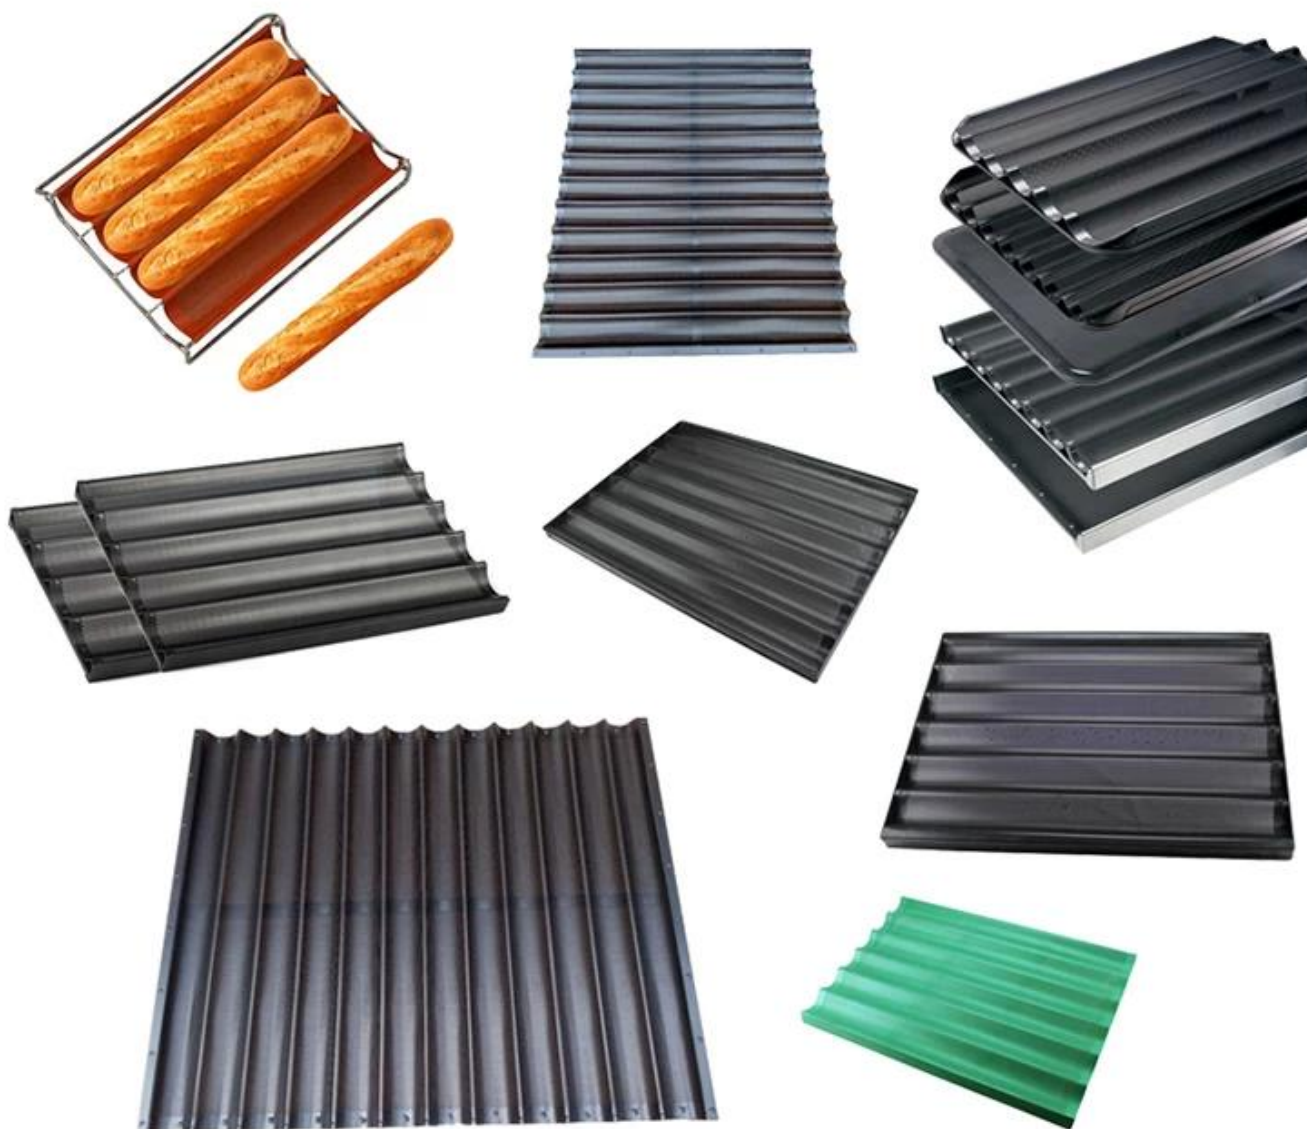

Mga larawan ng pabrika ng baguette tray