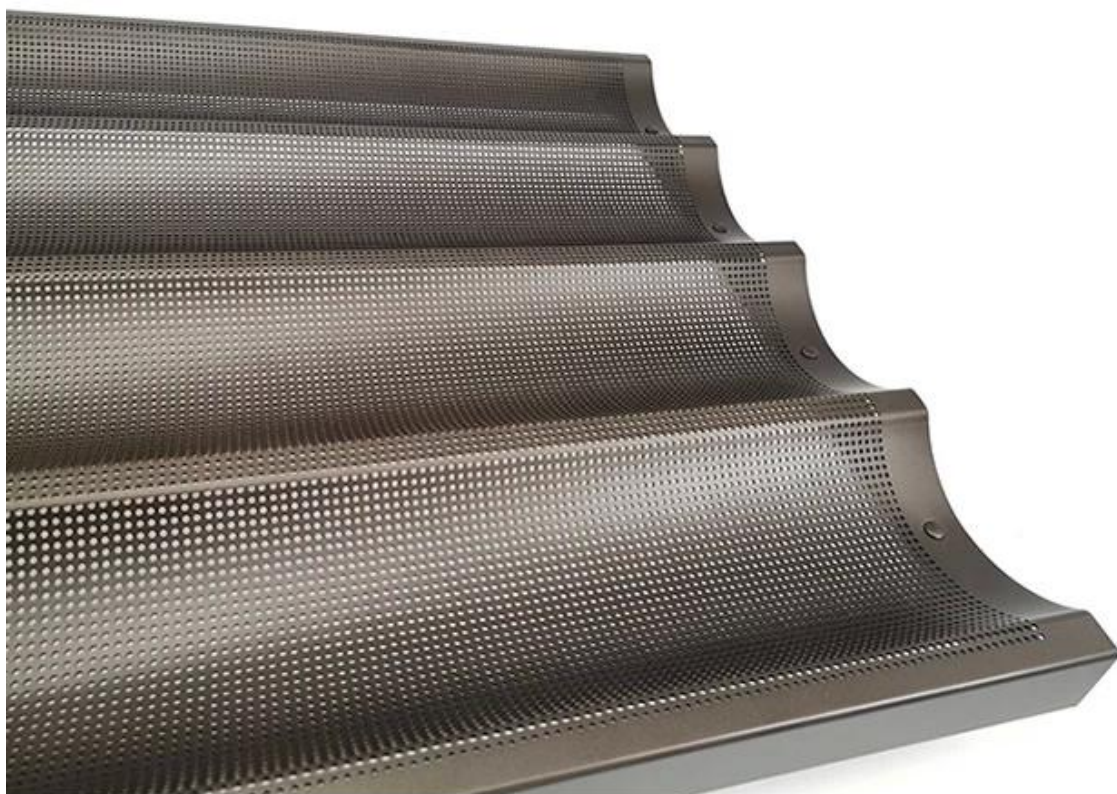

Hindi dumidikit aluminyo Baguette Pan

Mga pangunahing tampok ng non-stick aluminyo baguette pan

- ginawa ng 1.2mm aluminyo butas-butang sheet, para sa higit na init conductivity at tibay, mahusay na baking pagganap.
- p ang erforated surface ay nagbibigay-daan sa mas mahusay na airflow para sa pagluluto ng crispy crust.
- Ang open-ended ay gumagawa ng lutong baguette sa mas perpektong bilog at kayumangging dulo.
- mataas na kwalipikadong non-stick na ibabaw, madaling linisin. Malaking sukat na angkop para sa paggawa ng panaderya, pabrika ng pagkain atbp.
- ganap na proteksyon ng pelikula sa lahat ng mga pamamaraan ng produksyon upang matiyak ang kalidad at pagkakayari nito. Espesyal na pattern para sa Winco.
- Ang custom na pagmamanupaktura ay tinatanggap sa Tsingbuy [tagagawa ng aluminyo baguette pan](#). Kami ay nakikibahagi sa industriya ng bakeware sa loob ng mahigit 12 taon kasama ang propesyonal na koponan, may karanasang disenyo at produksyon, pati na rin ang malaking kapasidad sa produksyon ng pabrika.

Larawan ng produkto s ng non-stick stainless steel baguette pan para kay Winco

Ipakita ang mga Detalye ng non-stick aluminyo baguette pan para kay Winco

Propesyonal na disenyo chart

Kami supply OEM & ODM serbisyo.