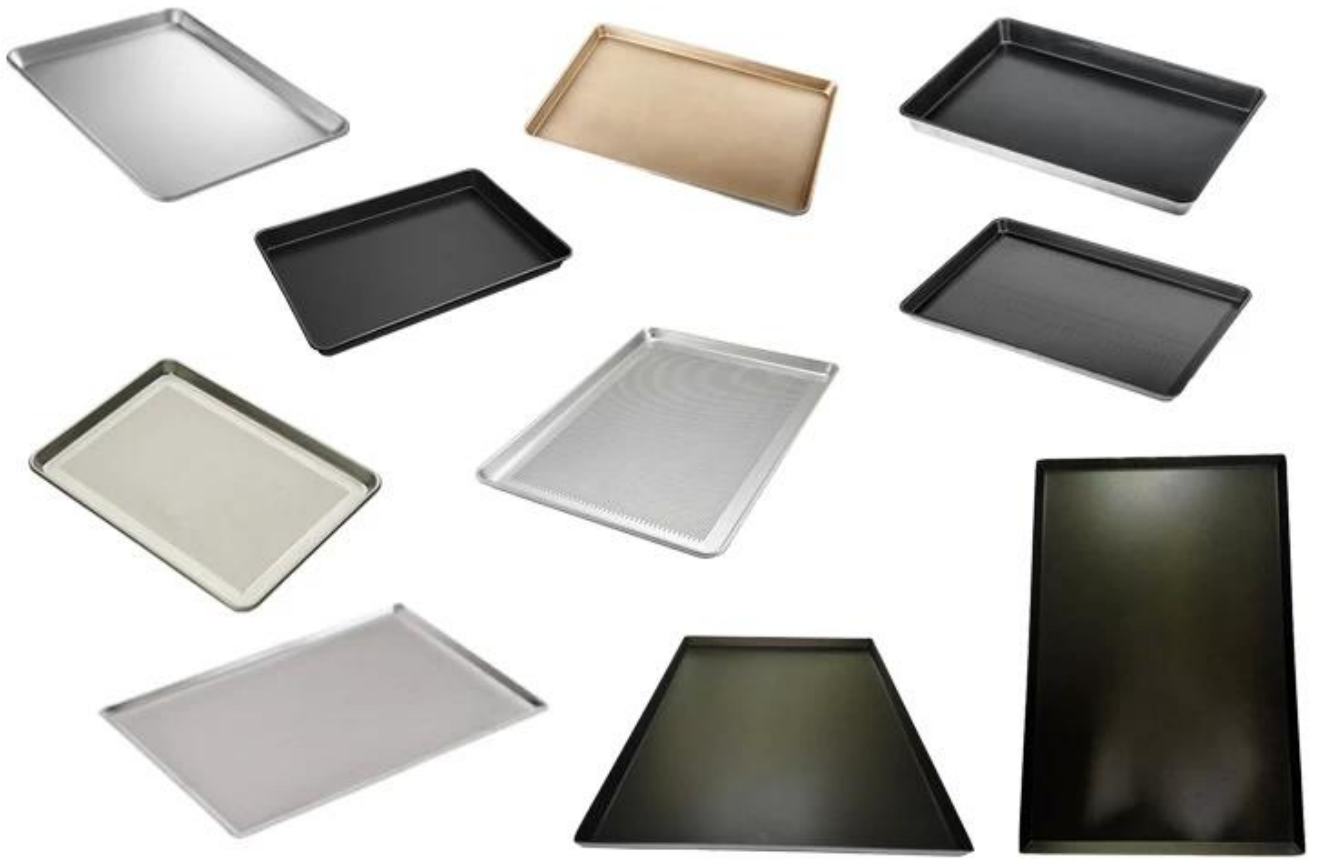

## **Pangunahing tampok ng likas na baking sa pan ng aluminyo**

- Mng pangunahing materyal sa baking mga tray-ALUMINUM, na mayroon mabuting thermal conductivity
- Anodized ibabaw mas matatag at matibay, ang ang elemento ng aluminyo ay hindi mag-ayos, malusog at ligtas.
- Lkahit anong bigat, madaling pag-access,kahit na pinainit para sa buong tray at pag-save ng oras ng baking.
- Pinagsama ang bumubuo, machine stamping, walang mga puntos ng welding.
- Napakagandang pagkakagawa, kawad sa rim disenyo para sa mas mahusay na tibay.
- Rmalalim na sulok, hindi scraping hands.
- [Apagpapasadya ng flat ng trak ng luminum](#) magagamit sa amin.

## **Marami pang mga larawan ng natural na aluminyo sa baking pan**

Materyal: aluminyo. Alusteel, hindi kinakalawang na asero, carbon steel

Mga uri ng tray: sheet pan baking tray, baguette baking tray, loaf pan, multi-mold baking tray, cake pan, cooling rack, drying tray at iba pa.

Ibabaw: natural (walang patong), di-stick (pinahiran ng teflon / silicone na pinahiran), anodized na ibabaw, corrugated surface, perforated na ibabaw.

Narito ang higit pang mga larawan ng produkto ng baking tray at mga larawan ng pabrika mula sa Tsingbuy na-customize na tagagawa ng sheet pan.