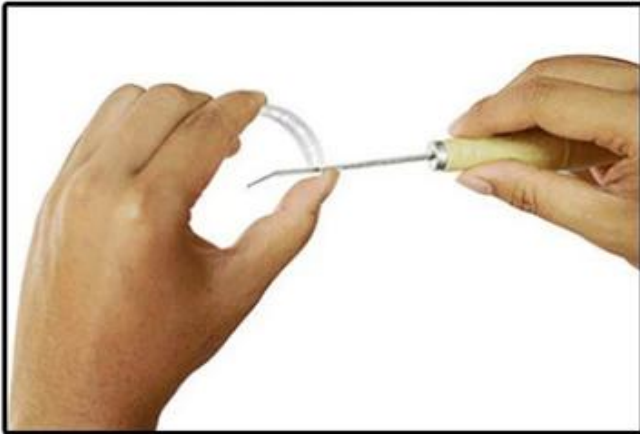

How to assemble the blade?