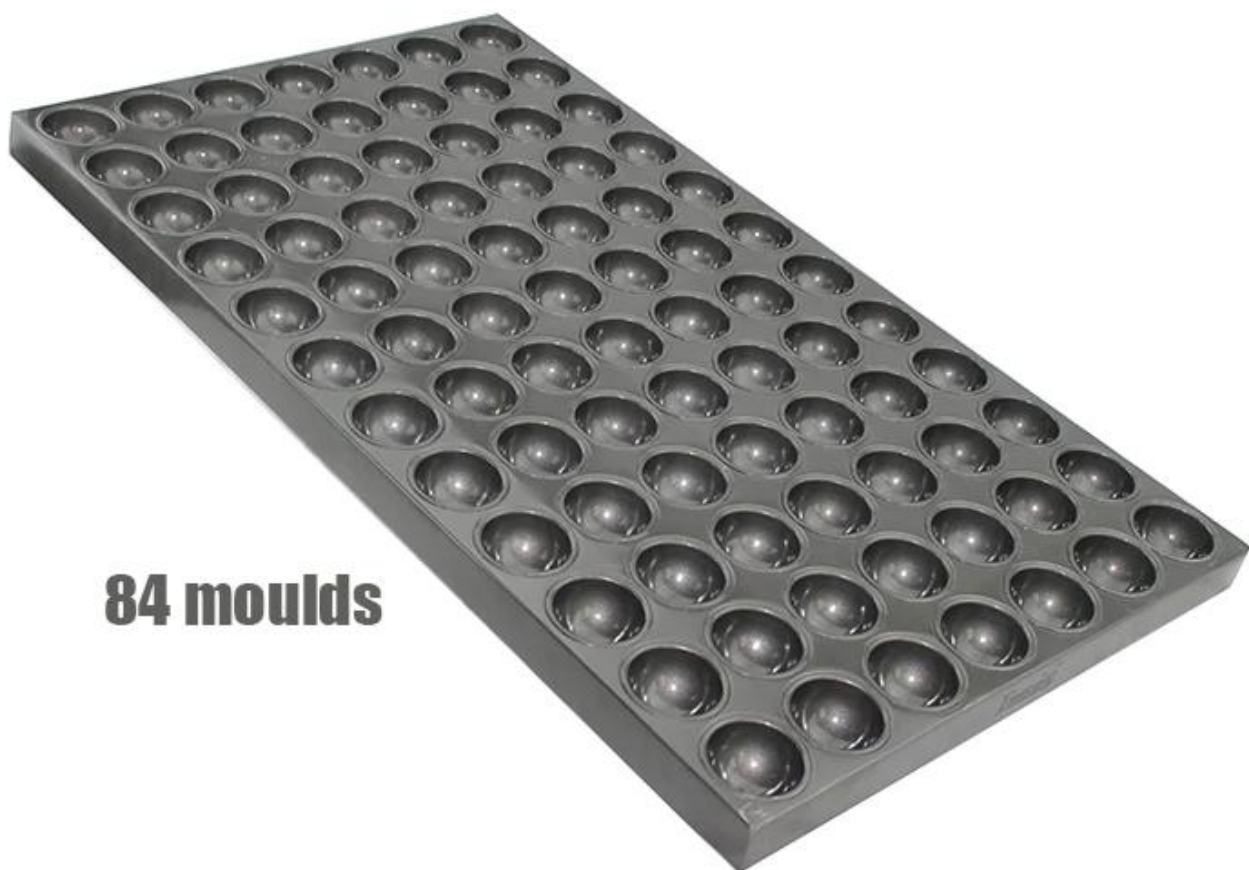

Half Ball cake Multi-magkaroon ng amag Tray

Pangunahing tampok ng mini casino bread multi-mold tray

1. Maramihang amag hulma ng tinapay na mini casino para sa komersyal na paggamit sa panaderya, angkop din para sa paggawa ng pabrika ng pagkain.
2. Mataas na kalidad ng konstruksiyon ng aluminyo / aluminized na bakal na may mahusay na conductivity ng init.
3. Ang hindi patong na patong ay madali para sa pagwawasak at paglilinis.
4. Tumugma sa awtomatikong tinapay sa oven sa pag-bake na kinakailangan.
5. Tsingbuy [alusteel cupcake magkaroon ng pabrika](#) ay may ready-made na magkaroon ng amag para sa iyong mga pagpipilian at pag-save ng gastos, magagamit din ang na-customize na laki sa iyong mga kahilingan.

Mga larawan ng mini casino bread multi-mold tray

35 moulds

54 moulds

84 moulds

6 moulds

Details
**High-qualified
non-stick surface**

Higit pang mga pang-industriya na tasa ng baking tray ng amag mula sa Tsingbuy