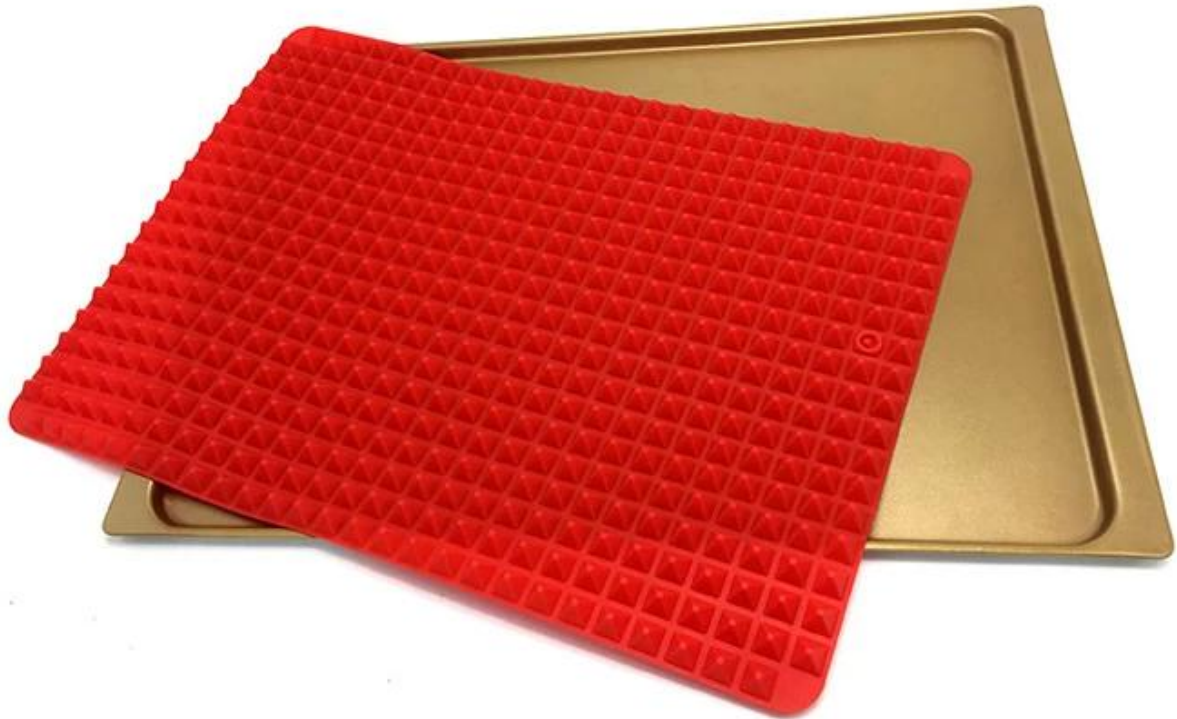

Gintong Bulak na Aluminyo na Oven Tray

Pangunahing tampok ng gintong kulay na tray ng aluminyo ng aluminyo

1. Mataas na grade na materyales na aluminyo at 1.0 kapal ng perpekto para sa kahit na init conductivity
2. Huwag kailanman kalawang, matibay at malakas, katiyakan ng kalidad, mahabang buhay ng serbisyo
3. Ang natukoy na gintong kulay na teflon coating, nsa toxic & hmayaman
4. Ang mga riles ay may tamang timbang at pakiramdam matibay, high temperatura lumalaban at mas matibay
5. Malalim na buong panig na panatilihin ang nilalaman ng pagkain at ligtas mula sa pagbagsak.
6. Perpekto para sa electric convection oven
7. Tsingbuy [pabrika ng tray ng oven](#) ay may professional team, mahusay na serbisyo, maaasahang pasulong, isang mahusay na karanasan.

Marami pang mga larawan ng gintong kulay na tray ng aluminyo ng kulay

Tinapay na aluminyo sheet panustos

Tsingbuy gumagawa ang sheet pan supplier [aluminyo ng tinapay ng sheet ng aluminyo para sa oven](#) para sa pakyawan at pag-export na may maraming karanasan. Nakakatulong ito kahit na ang pag-init mula sa sulok hanggang sa sulok at maghurno ng mga batch sa mas kaunting oras. Ang mas maliit na baking sheet na ito ay perpekto para sa mga pampagana at akma para sa karamihan sa mga oven ng toaster. Ang mga sukat ng oven tray ay 17x13 pulgada. Maaari mong ipasadya ang mga pans sa sheet na may maraming mga pagpipilian sa materyal, laki, uri, tapusin sa ibabaw at iba pa. Sabihin sa amin ang iyong mga kinakailangang mga pagtutukoy at maaari kaming makagawa ng sheet pan na nakakatugon sa iyong mga pangangailangan.