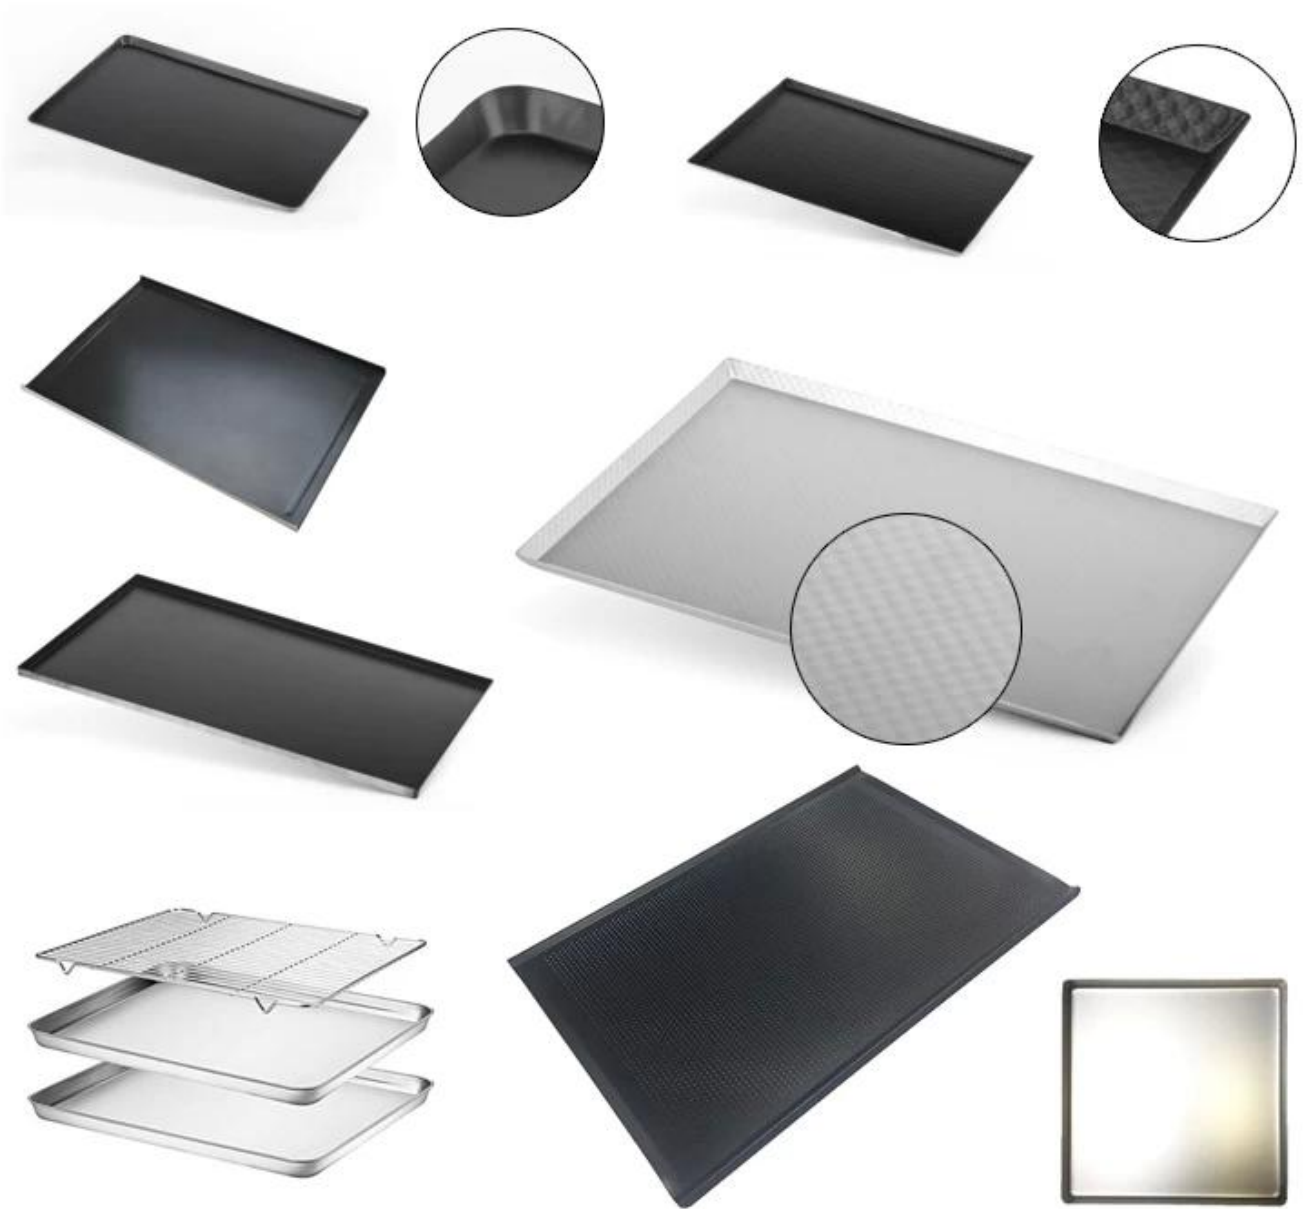

Makipag-ugnay sa US para sa higit pa Mga uring sheet pans mula sa Tsingbuy. [Gold Baking Tray Supplier.](#)