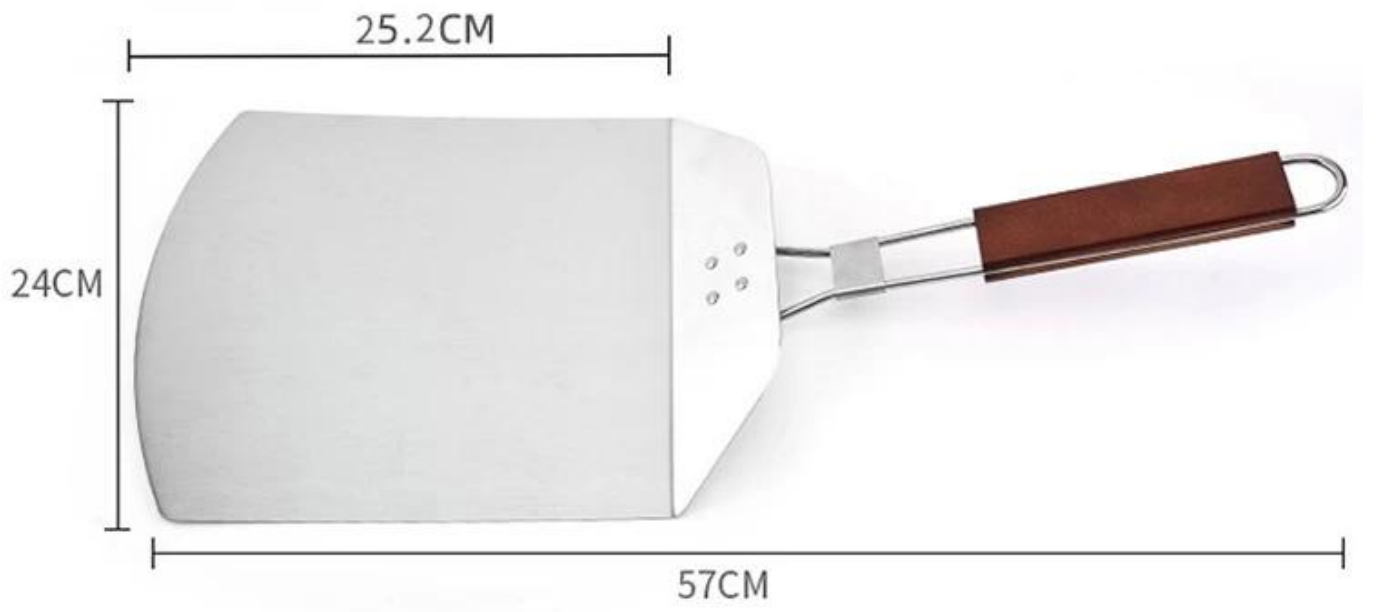

Mabilis na hindi kinakalawang na asero na Pizza Shovel gamit ang Wooden Handle

Pangunahing tampok ng fold-able stainless steel pizza pala gamit ang kahoy na hawakan

- Ginawa ng shindi kinakalawang na asero 430 materyal na may high katigasan, makinis na ibabaw, lumalaban sa suot at mabuti durabilong, isang mahusay na katulong para sa paggawa ng pizza mula sa Tsingbuy [tiklop na tagagawa ng pizza pala](#)
- Fold-able na disenyo, maginhawa para sa imbakan, pag-save ng puwang.
- Kumportable na disenyo ng hawakan at kawit, kumportable na mahigpit na pagkakahawak, maginhawang imbakan, walang posisyon sa pagsakop
- Ang paggamot sa pagpapatibay sa pinagsamang, mas matatag sa paggamit at mahaba sa buhay ng serbisyo

Mga larawan ng fold-able stainless steel pizza pala gamit ang kahoy na hawakan

Nagbibigay din kami ng pasadyang pagmamanupaktura ng aluminyo / hindi kinakalawang na asero na pizza peel, pizza ligtas na paglilipat ng pala. Narito ang mga larawan ng higit pang uri para sa iyong impormasyon mula sa [hindi kinakalawang na asero pizza pala](#).