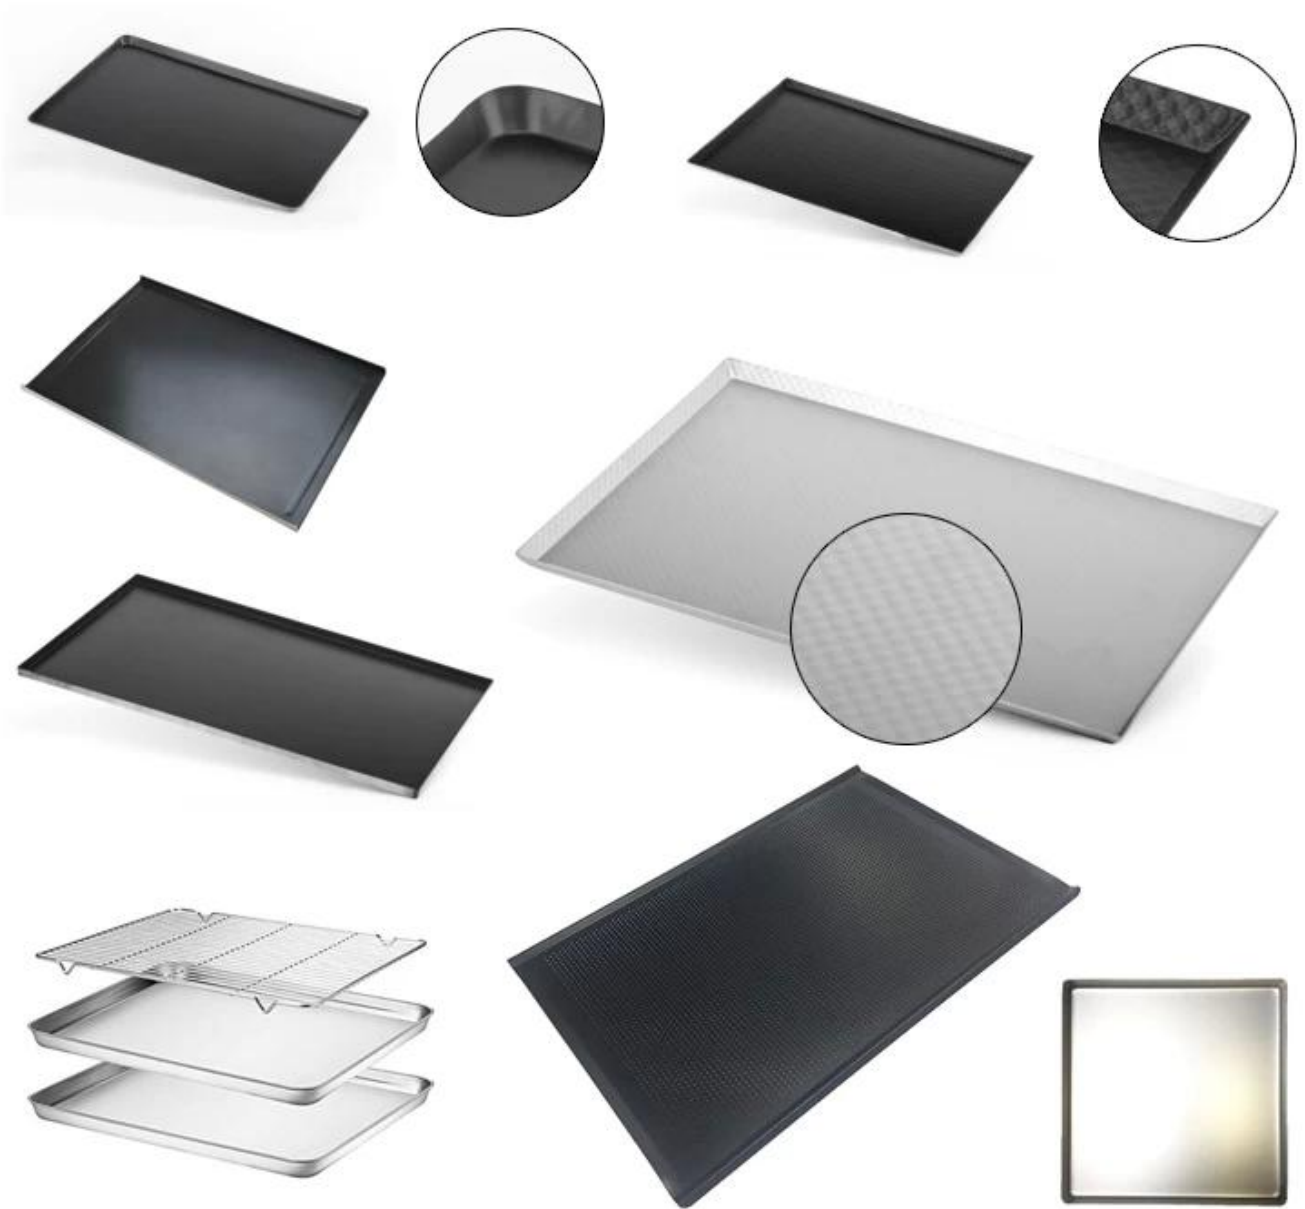

Pasadyang malaking baking tray flat baking sheet 60x80cm perforated tray

Pangunahing Mga Tampok ng. Custom 60x80cm malaking sukat pang-industriya-paggamit baking tray perforated tray flat baking sheet para sa tinapay at cookies

1. Mataas na grado aluminyo materyal. at 2.0 kapal perpekto para sa parehong kahit na init kondaktibiti at tibay.
2. Huwag kalawang, matibay at malakas, katiyakan ng kalidad, mahabang buhay ng serbisyo
3. Certificated nonstick coating, N.Sa. T.Oxic & H.malayo
4. Ang mga trays ay may tamang timbang at nararamdaman na matatag, H.Ang temperatura ng temperatura ay lumalaban at mas matibay
5. Walang panig sa paligid, flat baking sheet para sa daloy ng hangin sa mga trays sa bakery troli, sa oven.
6. Perpektong pasadyang laki para sa malaking panaderya, pabrika ng pagkain para sa pang-industriya na paggamit.
- 7.. Tsingbuy. [Flat tagagawa ng baking sheet](#)May P.rofessional team, mahusay na serbisyo, maaasahang tagapagpatuloy, isang mahusay na karanasan.

Produkto Larawan ng 60x80cm malaking sukat flat baking sheet

Pasadyang sheet pan factory

Tsingbuy. malakiPaghurnotray.supplier. gumagawa parehong sambahayan at komersyal na pans ng sheet para sa pakyawan at pag-export na may maraming karanasan. Nakatutulong ito kahit na pag-init mula sa sulok hanggang sa sulok at maghurno ng mga batch sa mas kaunting oras. Ang mas maliit na baking sheet ay perpekto para sa mga appetizer at

magkasya para sa karamihan ng mga ovens ng toaster. Ang mga sukat ng oven tray ay 17x13 pulgada. Maaari mong na-customize ang mga pans ng sheet na may maraming mga pagpipilian sa materyal, sukat, uri, ibabaw na tapusin at iba pa. Sabihin sa amin ang iyong kinakailangang mga pagtutukoy at maaari naming gumawa ng sheet pan nakakatugon sa iyong mga pangangailangan. M.ore sheet pans mula sa Tsingbuy para sa iyong sanggunian bilang sumusunod.