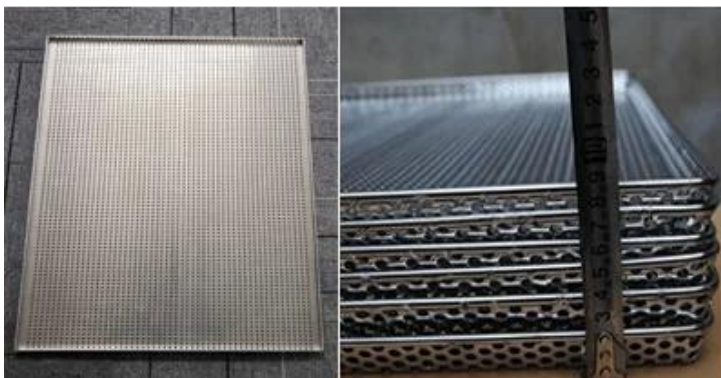

magkasya para sa karamihan ng mga ovens ng toaster. Ang mga sukat ng oven tray ay 17x13 pulgada. Maaari mong na-customize ang mga pans ng sheet na may maraming mga pagpipilian sa materyal, sukat, uri, ibabaw na tapusin at iba pa. Sabihin sa amin ang iyong kinakailangang mga pagtutukoy at maaari naming gumawa ng sheet pan nakakatugon sa iyong mga pangangailangan. M.ore sheet pans mula sa Tsingbuy para sa iyong sanggunian bilang sumusunod.