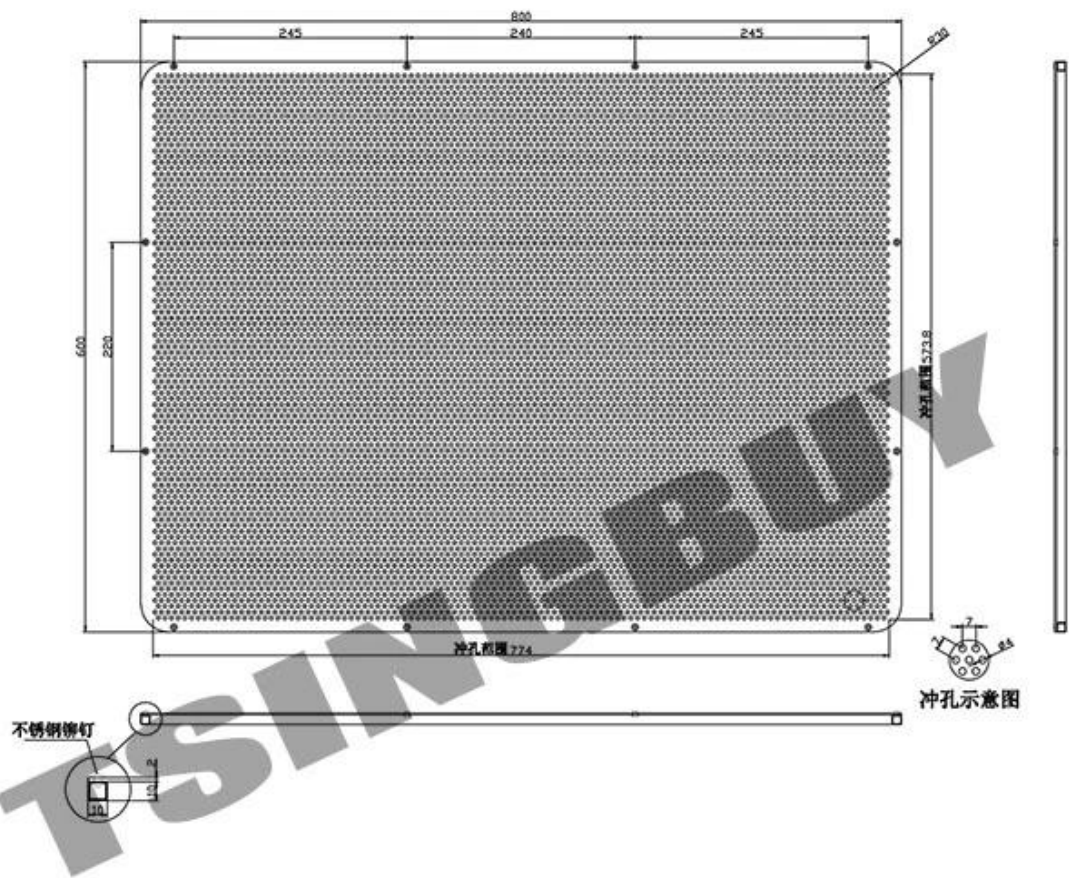

Pasadyang malaking baking tray flat baking sheet 60x80cm perforated tray

Pangunahing Mga Tampok ng. Custom 60x80cm malaking sukat pang-industriya-paggamit baking tray perforated tray flat baking sheet para sa tinapay at cookies

Produkto Larawan ng 60x80cm malaking sukat flat baking sheet

Pasadyang sheet pan factory

Tsingbuy. malakiPaghurnotray.supplier. gumagawa parehong sambahayan at komersyal na pans ng sheet para sa pakyawan at pag-export na may maraming karanasan. Nakatutulong ito kahit na pag-init mula sa sulok hanggang sa sulok at maghurno ng mga batch sa mas kaunting oras. Ang mas maliit na baking sheet ay perpekto para sa mga appetizer at

magkasya para sa karamihan ng mga ovens ng toaster. Ang mga sukat ng oven tray ay 17x13 pulgada. Maaari mong na-customize ang mga pans ng sheet na may maraming mga pagpipilian sa materyal, sukat, uri, ibabaw na tapusin at iba pa. Sabihin sa amin ang iyong kinakailangang mga pagtutukoy at maaari naming gumawa ng sheet pan nakakatugon sa iyong mga pangangailangan. M.ore sheet pans mula sa Tsingbuy para sa iyong sanggunian bilang sumusunod.