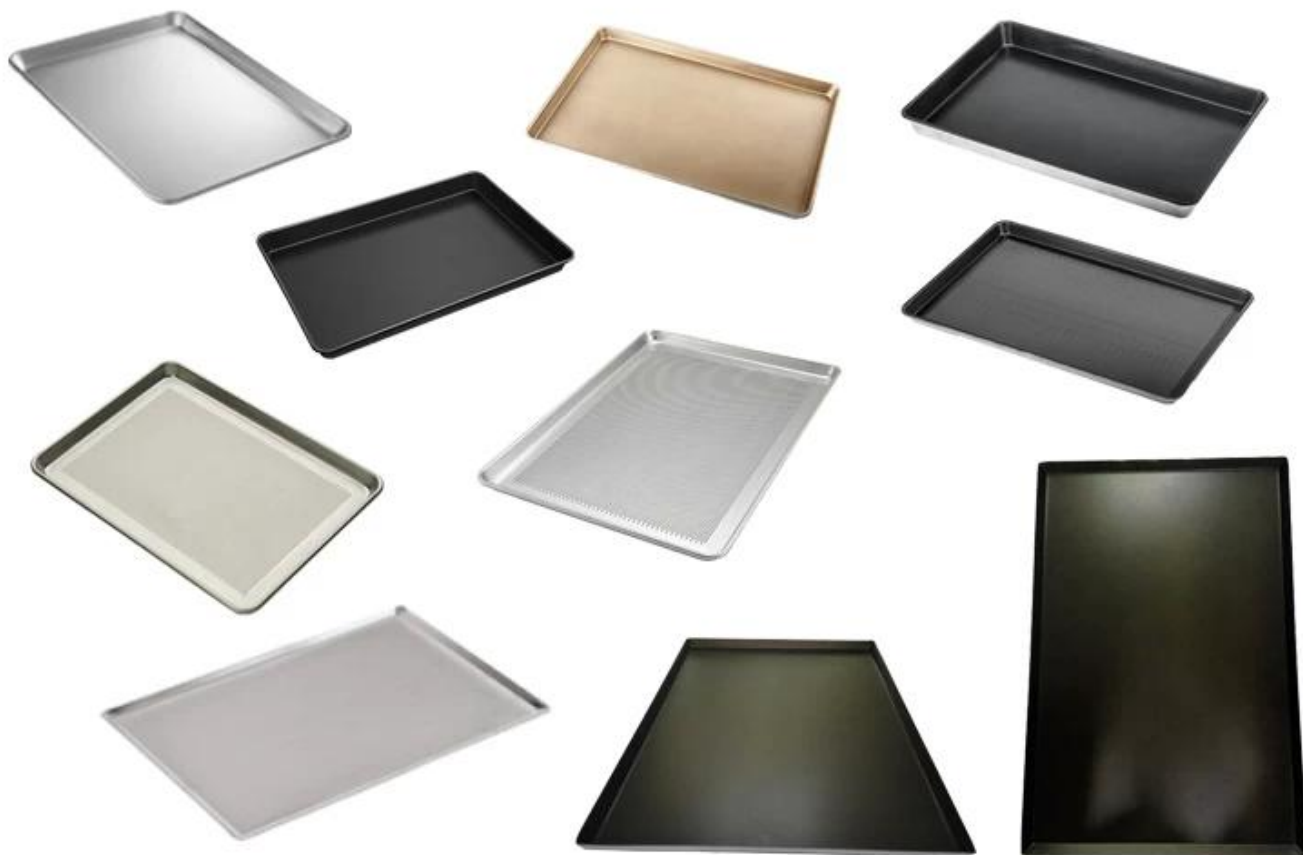

Pasadyang malaking baking tray flat baking sheet 60x80cm perforated tray

Pangunahing Mga Tampok ng. Custom 60x80cm malaking sukat pang-industriya-paggamit baking tray perforated tray flat baking sheet para sa tinapay at cookies

1. Mataas na grado aluminyo materyal. at 2.0 kapal perpekto para sa parehong kahit na init kondaktibiti at tibay.
2. Huwag kalawang, matibay at malakas, katiyakan ng kalidad, mahabang buhay ng serbisyo
3. Certificated nonstick coating, N.Sa. T.Oxic & H.malayo
4. Ang mga trays ay may tamang timbang at nararamdaman na matatag, H.Ang temperatura ng temperatura ay lumalaban at mas matibay
5. Walang panig sa paligid, flat baking sheet para sa daloy ng hangin sa mga trays sa bakery troli, sa oven.
6. Perpektong pasadyang laki para sa malaking panaderya, pabrika ng pagkain para sa pang-industriya na paggamit.
- 7.. Tsingbuy. [Flat tagagawa ng baking sheet](#)May P.rofessional team, mahusay na serbisyo, maaasahang tagapagpatuloy, isang mahusay na karanasan.

Produkto Larawan ng 60x80cm malaking sukat flat baking sheet

Pasadyang sheet pan factory

Tsingbuy. malakiPaghurnotray.supplier. gumagawa parehong sambahayan at komersyal na pans ng sheet para sa pakyawan at pag-export na may maraming karanasan. Nakatutulong ito kahit na pag-init mula sa sulok hanggang sa sulok at maghurno ng mga batch sa mas kaunting oras. Ang mas maliit na baking sheet ay perpekto para sa mga appetizer at

magkasya para sa karamihan ng mga ovens ng toaster. Ang mga sukat ng oven tray ay 17x13 pulgada. Maaari mong na-customize ang mga pans ng sheet na may maraming mga pagpipilian sa materyal, sukat, uri, ibabaw na tapusin at iba pa. Sabihin sa amin ang iyong kinakailangang mga pagtutukoy at maaari naming gumawa ng sheet pan nakakatugon sa iyong mga pangangailangan. M.ore sheet pans mula sa Tsingbuy para sa iyong sanggunian bilang sumusunod.