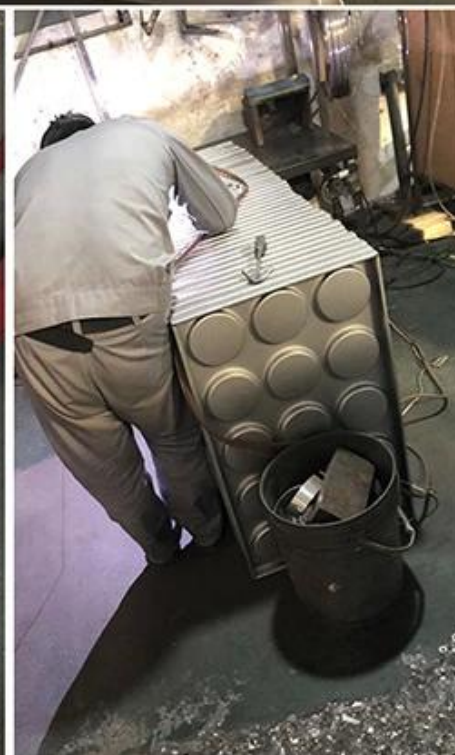

Mga itlog na hinubog ng itlog na pan ng Paghurno

Pangunahing tampok ng panustos na hugis-tinapay na alusteel

1. Maramihang amag itlog na pan cake na hugis-tinapay ay gawa sa bigat na tungkulin na aluminized na bakal, para sa komersyal na paggamit sa bakery, na angkop din para sa paggawa ng pabrika ng pagkain.
2. Ang makatwirang kapal ng aluminized steel ay pareho mahusay na kondaktibiti ng init at mabuting tibay.
3. Ang hindi patong na patong ay ligtas sa pakikipag-ugnay sa pagkain at madali para sa demould, Maglinis din.
4. Tumugma sa awtomatikong tinapay sa oven sa pag-bake na kinakailangan.
5. Tsingbuy [tagagawa ng cake na may alusteel cake](#) ay may ready-made na magkaroon ng amag para sa iyong mga pagpipilian at pag-save ng gastos, magagamit din ang na-customize na laki sa iyong mga kahilingan. \

Mga larawan ng pabrika

Our Factory

Our products have been exported to Europe, American, Australia/New Zealand, the Middle East, Asia, Africa and other areas.

...

Makipag-ugnayan sa amin

Zoe Lee

TSINGBUY INDUSTRY LIMITED FACTORY PLANET
OEM & ODM - Bakeware and Customization