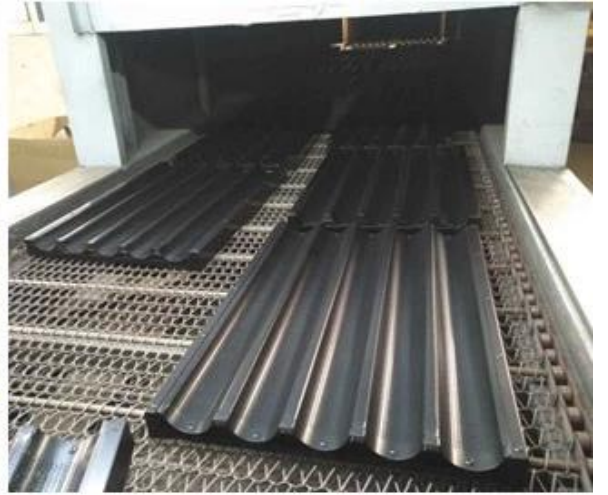

Mga itlog na hinubog ng itlog na pan ng Paghurno

Pangunahing tampok ng panustos na hugis-tinapay na alusteel

1. Maramihang amag itlog na pan cake na hugis-tinapay ay gawa sa bigat na tungkulin na aluminized na bakal, para sa komersyal na paggamit sa bakery, na angkop din para sa paggawa ng pabrika ng pagkain.
2. Ang makatwirang kapal ng aluminized steel ay pareho mahusay na kondaktibiti ng init at mabuting tibay.
3. Ang hindi patong na patong ay ligtas sa pakikipag-ugnay sa pagkain at madali para sa demould, Maglinis din.
4. Tumugma sa awtomatikong tinapay sa oven sa pag-bake na kinakailangan.
5. Tsingbuy [tagagawa ng cake na may alusteel cake](#) ay may ready-made na magkaroon ng amag para sa iyong mga pagpipilian at pag-save ng gastos, magagamit din ang na-customize na laki sa iyong mga kahilingan. \

Larawan ng mga di-stick na hugis-itlog na baking molds

Higit pang mga pang-industriya na tasa ng baking tray ng amag mula sa Tsingbuy

Ang Tsingbuy ay nakikibahagi sa paggawa ng bakeware ng higit sa 12 taon at isang karanasan [mamamakyaw ng cake ng cake](#). Ang multi-magkaroon ng baking tray ay isa sa aming pinakamalaking serye na nagbebenta. Bilang isang bihasang Tsino multi-magkaroon ng amag baking pan supplier, mayroon kami 200+ mga pattern para sa iyong mga pagpipilian, tulad parisukat na mga hulma, mga hugis-parihaba na hulma, mga kalahating bola na hulma, mga hulma ng bulaklak, mga hugis na pandinig, mga hulma ng bilog, mga hugis-itlog na amag atbp. pati na rin ang mga pasadyang pattern. Narito ang ilan para sa iyong impormasyon.

Mga larawan ng pabrika

Our Factory

Our products have been exported to Europe, American, Australia/New Zealand, the Middle East, Asia, Africa and other areas.

...

Makipag-ugnayan sa amin

Zoe Lee

TSINGBUY INDUSTRY LIMITED FACTORY PLANET
OEM & ODM - Bakeware and Customization