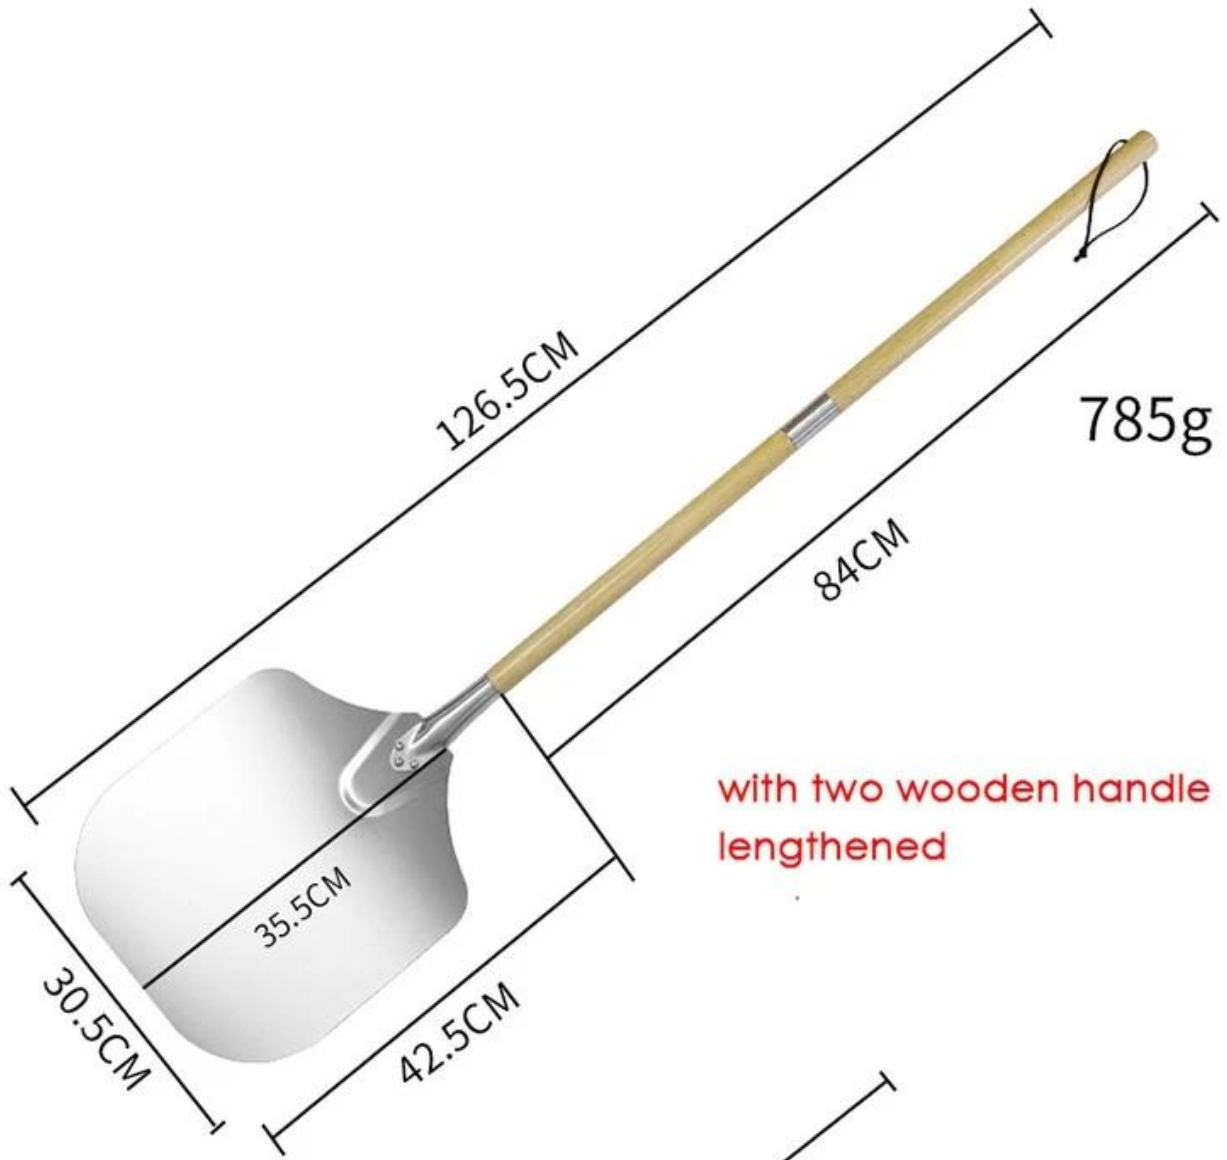

# Detachable Aluminum Metal Pizza Peel Pizza Shovel with Mahaba Wood Handle

**Pangunahing feature of aluminum pizza peel pizza pala with detachable wooden handle**

- 12 inch mataas na kalidad aluminum metal paddle may detachable wood handle, simple gamitin at firm kapag assembled;
- Multiple sizes of the handle para sa mga pagpipilian, customized available;
- Malaki sagwan para sa maramihang mga function na tulad ng paglilipat ng pizza, pie, pastry, pagkain, cake, atbp;
- Gumamit ng goma kahoy upang gumawa hawakan, epektibong anti-sliding para stable grip;
- Direktang ibinigay ni Tsingbuy propesyonal [metal pizza peel factory](#) na may malaking produksyon kapasidad at ODM&OEM serbisyo magagamit.

**Produkto mga**

**larawan ng detachable pizza pala mahabang hawakan pizza peel mula sa Tsingbuy**

12"x14"

Detachable Wooden handle

Loosen to the left

Tighten to the right

**Made in China**

Higit pa mga uri ng pizza peel para sa iyong mga pagpipilian mula sa Tsingbuy [tagagawa ng pizza pala](#) .