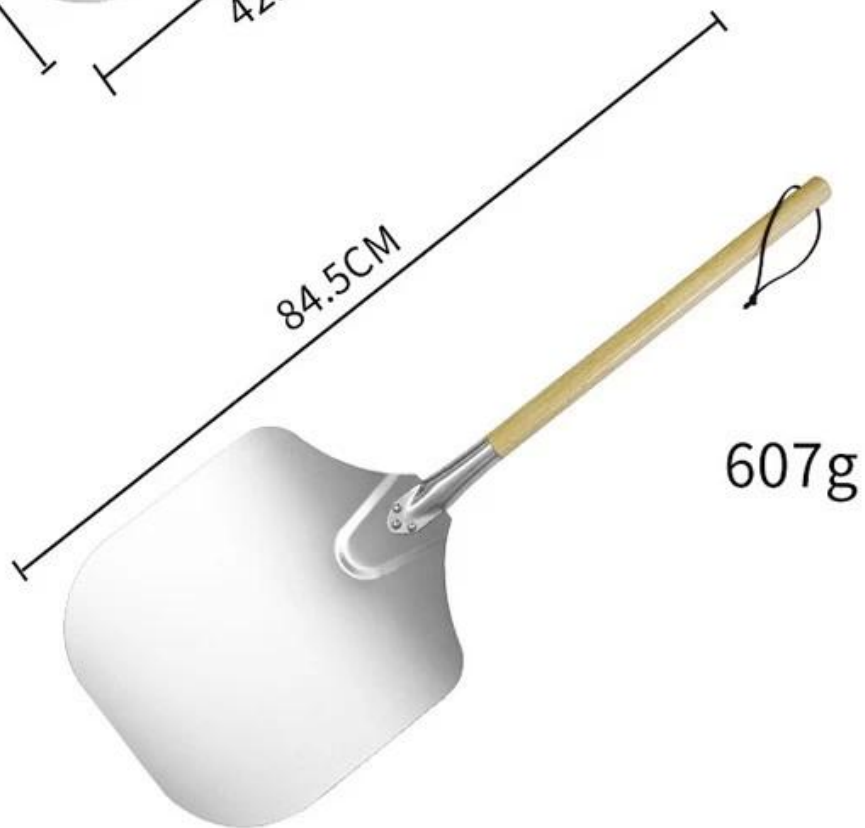

# Detachable Aluminum Metal Pizza Peel Pizza Shovel with Mahaba Wood Handle

**Pangunahing feature of aluminum pizza peel pizza pala with detachable wooden handle**

- 12 inch mataas na kalidad aluminum metal paddle may detachable wood handle, simple gamitin at firm kapag assembled;
- Multiple sizes of the handle para sa mga pagpipilian, customized available;
- Malaki sagwan para sa maramihang mga function na tulad ng paglilipat ng pizza, pie, pastry, pagkain, cake, atbp;
- Gumamit ng goma kahoy upang gumawa hawakan, epektibong anti-sliding para stable grip;
- Direktang ibinigay ni Tsingbuy propesyonal [metal pizza peel factory](#) na may malaking produksyon kapasidad at ODM&OEM serbisyo magagamit.

**Produkto mga**

**larawan ng detachable pizza pala mahabang hawakan pizza peel mula sa Tsingbuy**

12"x14"

Detachable Wooden handle

Loosen to the left

Tighten to the right

**Made in China**

Higit pa mga uri ng pizza peel para sa iyong mga pagpipilian mula sa Tsingbuy [tagagawa ng pizza pala](#) .