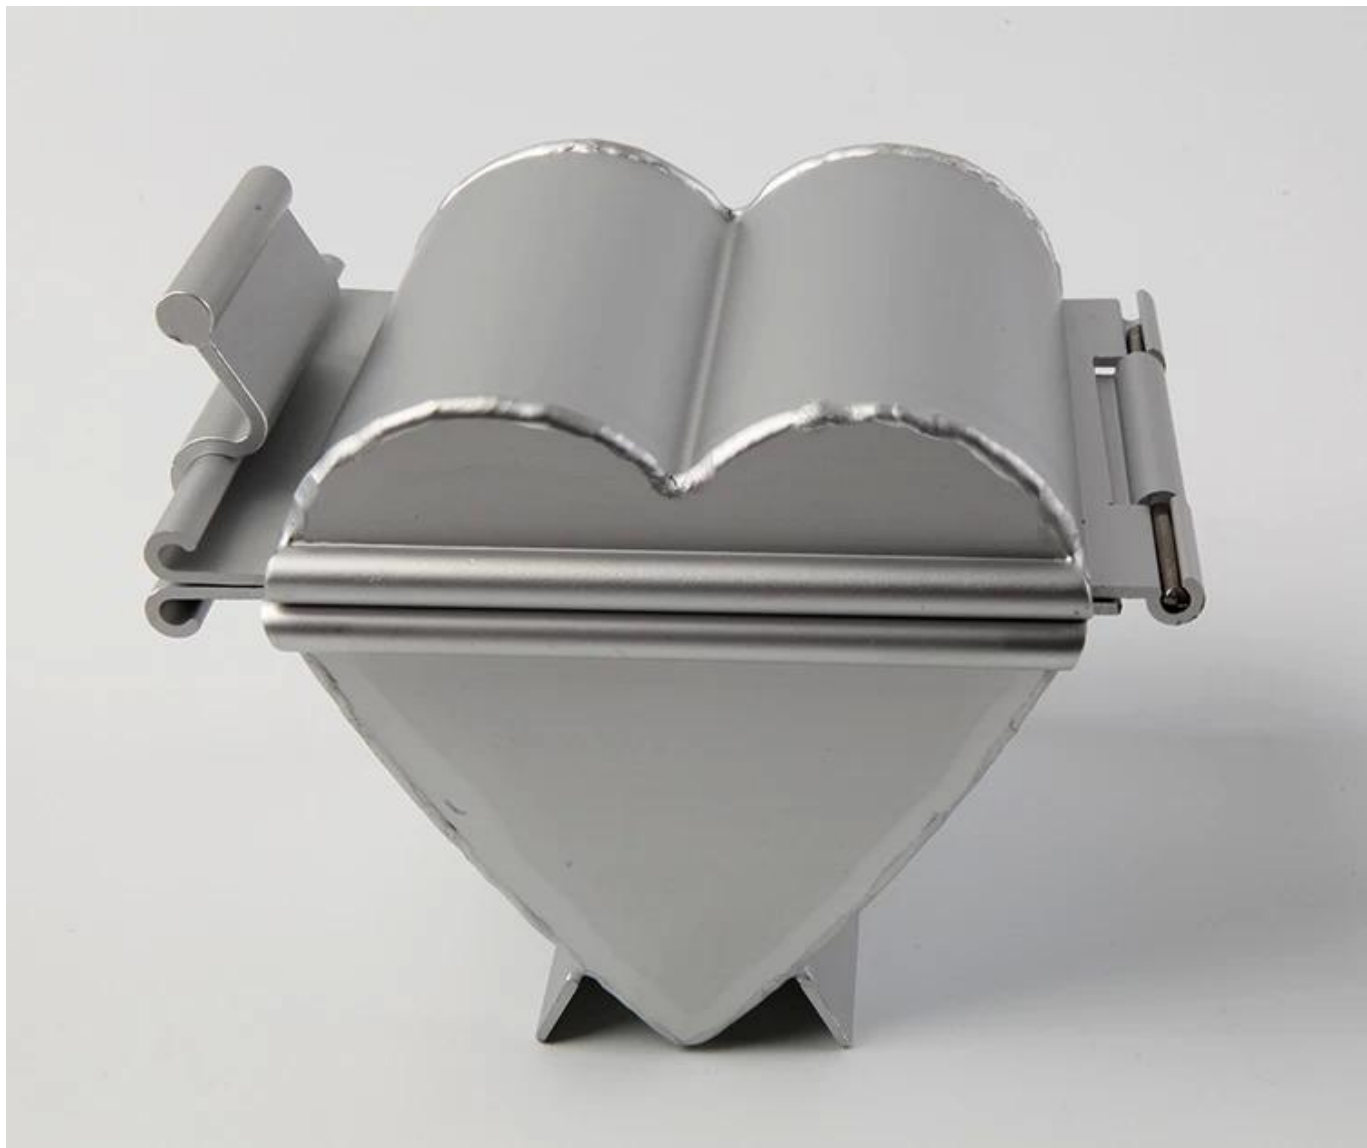

Anodized Aluminum Cylinder Heart Shaped Bread Loaf Pan na may talukap ng mata

Pangunahing tampok ng aluminum silindro hugis puso loaf bread baking pan na may takip

- 5052 aluminyo haluang metal, 1.8-2.0mm kapal.
 - anodized ibabaw, corroion lumalaban at matibay.
 - ginagamit sa pagbe-bake na tinapay ng tinapay toast sandwich sa silindro, puso, bilog na hugis.
 - naka-pack na sa mga independiyenteng mga karton, 24pcs bawat karton.
- mula sa mga propesyonal [loaf pan supplier](#), Tsingbuy, na ay nakikibahagi sa bakeware pagdisenyo at pagmamanupaktura para sa higit sa 14 taon. Matustusan namin ang nag-iisang simboryo tuktok tinapay pans, nag-iisang tinapay kawali na may takip, non stick tinapay kawali, corrugated tinapay kawali, strap pullman loaf pan set etc.

smooth welding
firm and durable

Aluminum
Alloy
Toast
Bread
Mould

Anodizid surface treatment na katangian:

1. Chemical kaagnasan pagtutol - alkalina at acid pagtutol
2. Walang oksihenasyon --- malinis, malinis, non-nakakalason at mahabang buhay serbisyo
3. Kalinisan - matugunan ang mga kinakailangan ng pagkain kalinisan
4. Mataas na lakas, 9-11 na degree katigasan, malakas at matibay
5. Ang materyal ay liwanag, at ang mga tiyak na gravity ay lamang 1/3 ng na ng bakal, na kung saan ay mas magaan
6. Mabilis init transfer, pag-save ng baking oras at gastos