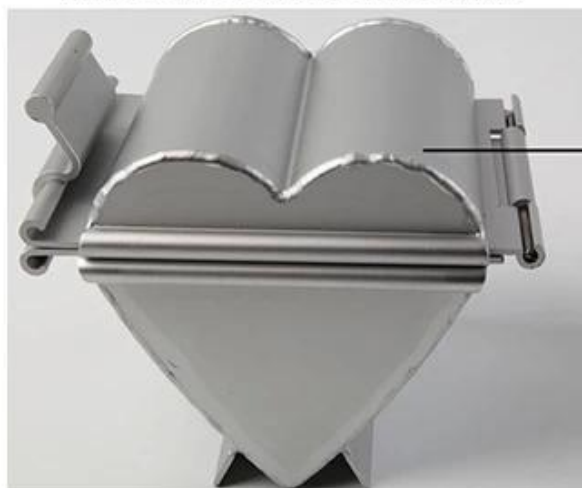

Anodized Aluminum Cylinder Heart Shaped Bread Loaf Pan na may talukap ng mata

Pangunahing tampok ng aluminum silindro hugis puso loaf bread baking pan na may takip

- 5052 aluminyo haluang metal, 1.8-2.0mm kapal.
 - anodized ibabaw, corroion lumalaban at matibay.
 - ginagamit sa pagbe-bake na tinapay ng tinapay toast sandwich sa silindro, puso, bilog na hugis.
 - naka-pack na sa mga independiyenteng mga karton, 24pcs bawat karton.
- mula sa mga propesyonal [loaf pan supplier](#), Tsingbuy, na ay nakikibahagi sa bakeware pagdisenyo at pagmamanupaktura para sa higit sa 14 taon. Matustusan namin ang nag-iisang simboryo tuktok tinapay pans, nag-iisang tinapay kawali na may takip, non stick tinapay kawali, corrugated tinapay kawali, strap pullman loaf pan set etc.

mga larawan ng produkto ng silindro hugis puso hugis loaf bread baking pan toast sandwich na magkaroon ng amag na may takip

S round shape
Outer size: 115x115x85mm
Inner size: Dia80x100mm

L round shape
outer size: 115x135x105mm
inner size: dia100x100mm

S heart shape
outer size: 115x125x90mm
inner size: 86x86x100mm

L heart shape
outer size: 115x140x110mm
inner shape: 105x100x100mm

1.8mm thick aluminum alloy

anodized surface

drop-on-off cover for easier demoulding

smooth welding
firm and durable

Aluminum
Alloy
Toast
Bread
Mould

Anodizid surface treatment na katangian:

1. Chemical kaagnasan pagtutol - alkalina at acid pagtutol
2. Walang oksihenasyon --- malinis, malinis, non-nakakalason at mahabang buhay serbisyo
3. Kalinisan - matugunan ang mga kinakailangan ng pagkain kalinisan
4. Mataas na lakas, 9-11 na degree katigasan, malakas at matibay
5. Ang materyal ay liwanag, at ang mga tiyak na gravity ay lamang 1/3 ng na ng bakal, na kung saan ay mas magaan
6. Mabilis init transfer, pag-save ng baking oras at gastos