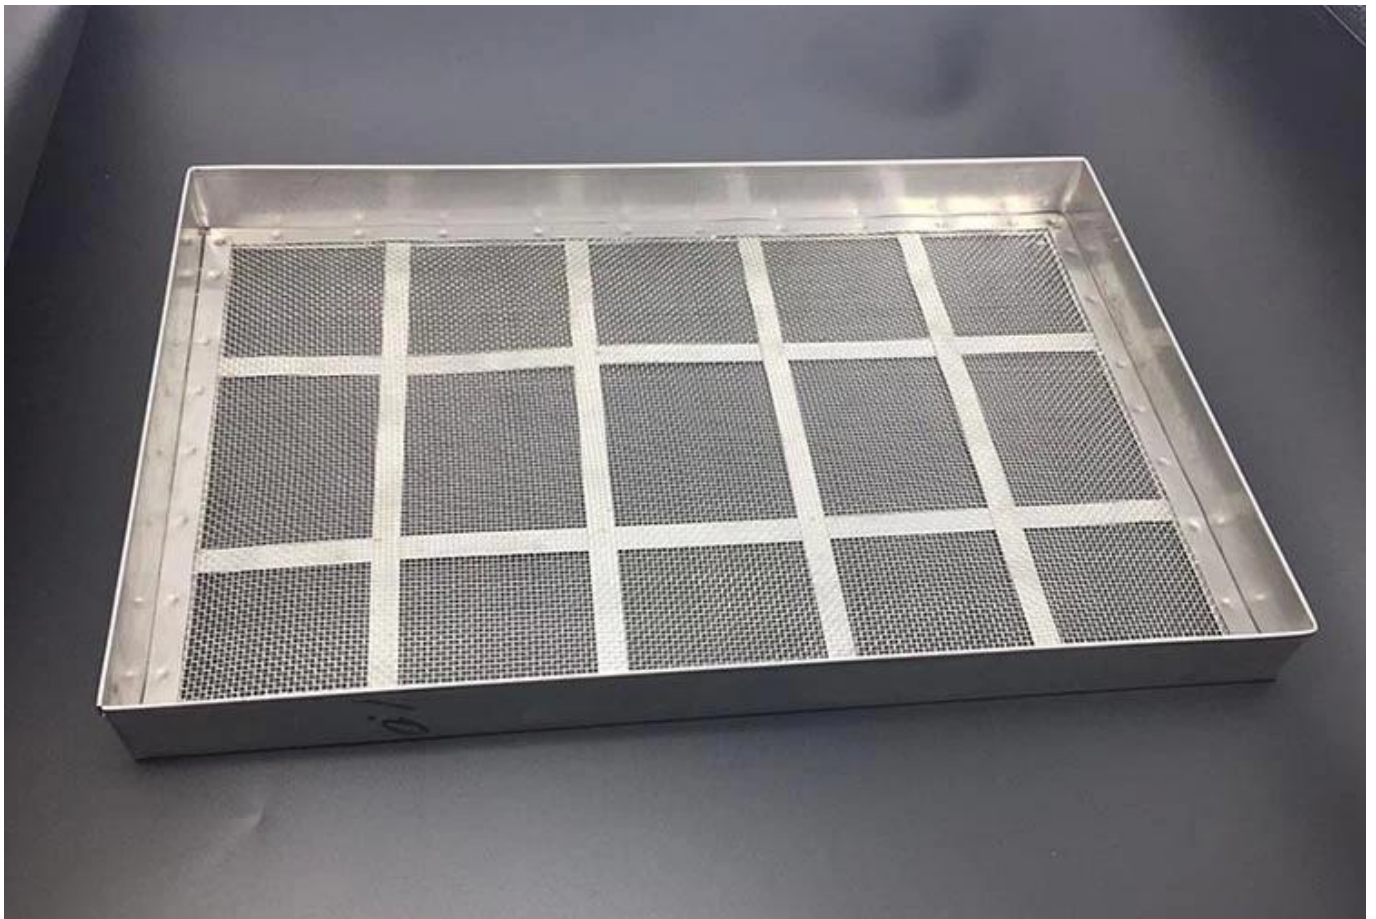

# Napasadya Wire Mesh Tray para sa Pagpatuyo

## **Pangunahing tampok ng hindi kinakalawang na asero wire mesh tray**

- Ang grade ng pagkain, de-kalidad na hindi kinakalawang na asero na materyal, lumalaban sa kaagnasan, mataas na temperatura na lumalaban at mahabang buhay ng serbisyo. Tang hick at uniporme na wire mesh ay matibay.
- Thicked material para sa frame para sa dagdag na lakas at matatag na suporta, walang warping at deforming.
- RAng einforcing bar ay ginagamit na tumawid sa ilalim ng wire mesh para sa higit na kapasidad ng pagdala ng load, ay hindi mapapalabas kapag ginagamit.
- Mataas na kahusayan sa pag-aalis ng tubig, pag-save ng enerhiya at oras.
- Anumang claki ng ustomized at disenyo ng ang wire mesh tray ay magagamit, ang mga order ng OEM ay tinatanggap
- Season pan bago ang unang paggamit; punasan upang malinis; kung kinakailangan, hugasan ng malamig na tubig, banayad na sabon at matuyo kaagad.
- Karanasan ang Tsingbuy [supplier ng wire mesh tray](#) kasama ang propesyonal na koponan, mahusay na serbisyo, mataas na kwalipikadong paggawa ng pabrika at pagpapadala ng oras.

## **Larawan ng hindi kinakalawang na asero wire mesh tray**

### **Maraming mga uri ng wire mesh tray / racks ng paglamig**

Mayroon kaming daan-daang mga uri ng paglamig rack sa iba't ibang laki, kapal, disenyo at nagbibigay din ng pasadyang manufacturing para sa aming mga kliyente. Narito ang higit pang mga larawan ng iba pang mga paglamig na racks / wire mesh tray para sa iyong impormasyon mula sa Tsingbuy [wire mesh drying pan manufacturer](#).