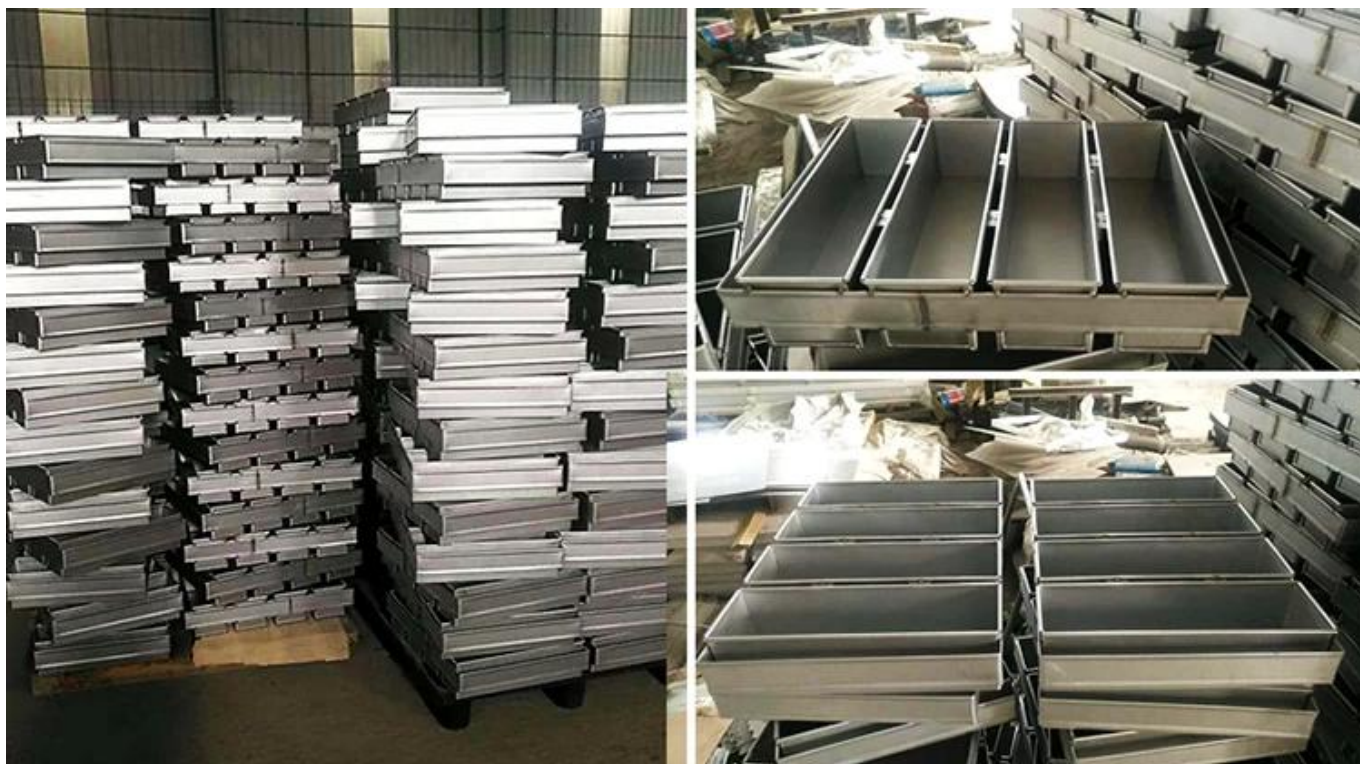

Makipag-ugnayan sa amin

Zoe Lee		TSINGBUY INDUSTRY LIMITED FACTORY PLANET OEM & ODM - Bakeware and Customization	
Tel	+86 186 1186 6087	+86 0755-85234769	
Email	marketing@tsingbuy.com		
Skype	+86 186 1186 6087		
Whatsapp	+86 186 1186 6087		
Web	www.chinabakeware.com		
ADD	2 Floor B1 Building, No 22 Dafu Industry park, Guanlan, Longhua District, Shenzhen, China 518110