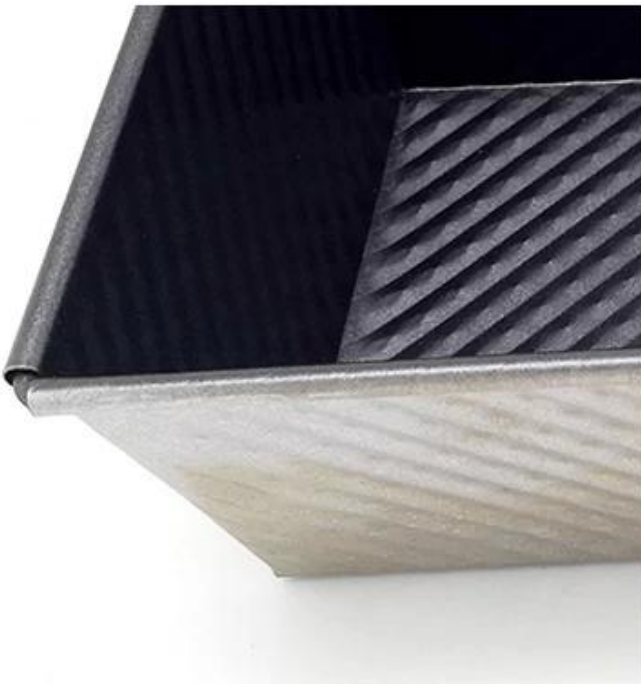

Hindi tama ang stick Aluminized Steel Loaf Pan

Pangunahing tampok ng corrugated non-stick na aluminized steel single loaf pan

1. gawa sa 1.0mm makapal na mabibigat na gauge na aluminized na bakal, komersyal na grado at matibay para sa mahabang buhay ng serbisyo. Ang materyal na aluminyo ay opsyonal din.
2. Ang ligtas na pagkain at corrugated, hindi nakadikit na ibabaw ay nagbibigay-daan para sa mabilis na pagpapakawala ng mga inihurnong-tinapay. Madali para sa mabilis na paglilinis.
3. Ang disenyo ng wire sa rim ay ginagawang mas matibay at hindi madaling pagpapapangit para sa mahabang buhay na service.
4. Maramihang pag-andar para sa paggawa ng mga sandwich, toast, tradisyonal na tinapay ng tinapay atbp.
5. Ang laki ng pasadya bilang ang iyong mga kinakailangan ay tinatanggap sa Tsingbuy [tagagawa ng tinapay na hindi nakadikit](#).
6. Ang Tsingbuy ay isang propesyonal na tagapagtustos na buong kapurihan na gumawa ng de-kalidad na baking tray, pullman loaf tins at nagbigay ng pasadyang bakeware para sa internasyonal na merkado sa loob ng higit sa 12 taon.

Mga larawan ng produkto ng corrugated non-stick na aluminized steel single loaf pan

Higit pang mga uri ng pullman loaf tins mula sa Tsingbuy

Narito ang higit pang mga uri para sa iyong impormasyon mula sa Tsingbuy [corrugated pabrika ng tinapay na pan](#).

Opsyonal na materyal: aluminyo, aluminized na bakal, hindi kinakalawang na asero

Mga pagpipilian sa pagbubutas: walang butas-butas, ilalim-butas, lahat-perforated

Paggamit ng eksena: solong tinapay na pan, strap loaf pan

Mga pagpipilian sa Ibabaw: makinis, corrugated, walang coating, teflon non-stick, silicone non-stick

Laki: anumang laki

Lid: may takip o hindi bilang iyong kinakailangan.

Pasadyang ang paggawa ng strap loaf pan ay isa sa aming pinakamalaking lakas, maligayang pagdating para sa karagdagang impormasyon.