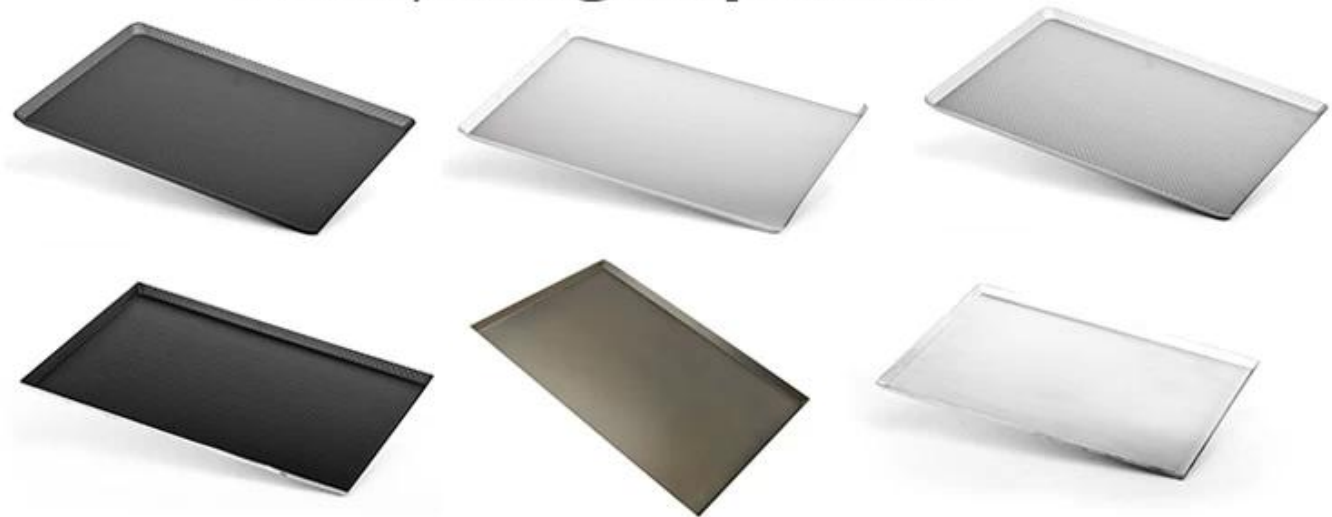

Malakas na Tungkulin Aluminized Steel corrugated Cookie Baking Pan

Pangunahing tampok ng aluminized steel corrugated cookie baking pans pans

1. Ang panloob na pan baking cookie ay gawa sa mabigat na tungkulin aluminized na bakal, na kung saan huwag kalawangin mahabang buhay ng serbisyo at gumagawa ng tinapay / cake bake at brown pantay-pantay dahil sa mahusay na conductivity ng init.
2. Ginagawa ito kasama ang lahat ng tuwid na paligid. Sinusuportahan ng kapal ng 1.5mm ang sapat na lakas na pumipigil sa pag-war sa panahon ng pagluluto ng hurno.
3. Ginagawa ito para sa maraming pag-andar, paggawa ng brownies, pagluluto ng malalaking sheet ng cake, mga hapunan sa pagluluto ng sheet ng sheet atbp.
4. Corrugated na ibabaw para sa mas mahusay na pagganap ng baking, madaling pagwawasak at paglilinis. Inirerekumenda na hugasan ng kamay.
5. Tsingbuy [tagagawa ng cookie pan](#) ginagawa ito sa 400 * 600 * 50mm laki. At napasadya ang na-customize na laki ng id. Ang pasadyang pagmamanupaktura ay isa sa aming pinakamalaking negosyo at pati na rin ang aming pinakamalaking lakas.

Deep Sheet Pans

*options:
non-stick surface
smooth bottom
corrugated bottom*

Bottom Perforated Pans

Corrugated Bottom Pans

Wire in Rim

Straight Edge round/straight-up corner

Handmade Sheet Pans

U-shaped sheet pans