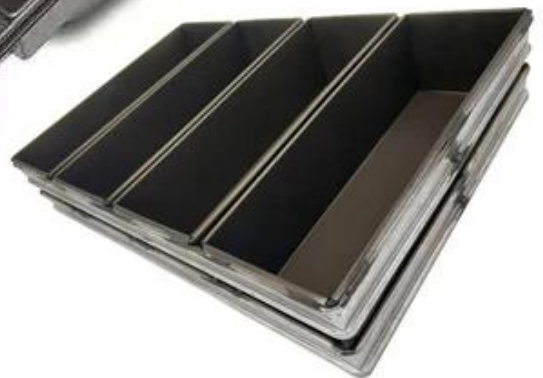

Corrugated Alusteel 5 Strap Loaf Pan

Pangunahing tampok ng corrugated alusteel 5 strap loaf pan

- Mataas na lakas ng alusteel material, matibay at mahusay na pagpapadaloy ng init.
- corrugated na ibabaw para sa mas mahusay kahit na pag-init sa panahon ng pagluluto ng hurno.
- Non-stick na ibabaw para sa mas madaling paglabas ng amag at paglilinis.
- Ang kasanayang pagkakagawa ay naglalabas nito para sa makinis na pakiramdam ng ugnay sa kamay at magandang hitsura.
- Propesyonal at nakaranas ng mga inhinyero ng produksyon ng [tagagawa ng tinapay na pan](#) ginagawa itong may malakas na lakas, mahusay na tibay at mahabang buhay ng serbisyo.

Opsyon ng materyal: aluminyo, alusteel, hindi kinakalawang na asero

Mga pagpipilian sa pagbubutas: walang butas-butas, ilalim-butas, lahat-perforated

Mga pagpipilian sa Ibabaw: makinis, corrugated, walang coating, teflon non-stick, silicone non-stick

Laki: anumang laki

Lid: may takip o hindi bilang iyong kinakailangan.

More Customized Strap Loaf Pans from Tsingbuy

Customized shape
Customized size
Rack matched

Mga larawan ng pabrika ng Loaf pan

Mga larawan ng malaki dami kasama [tinapay tinapay kawali mamamakyaw.](#)