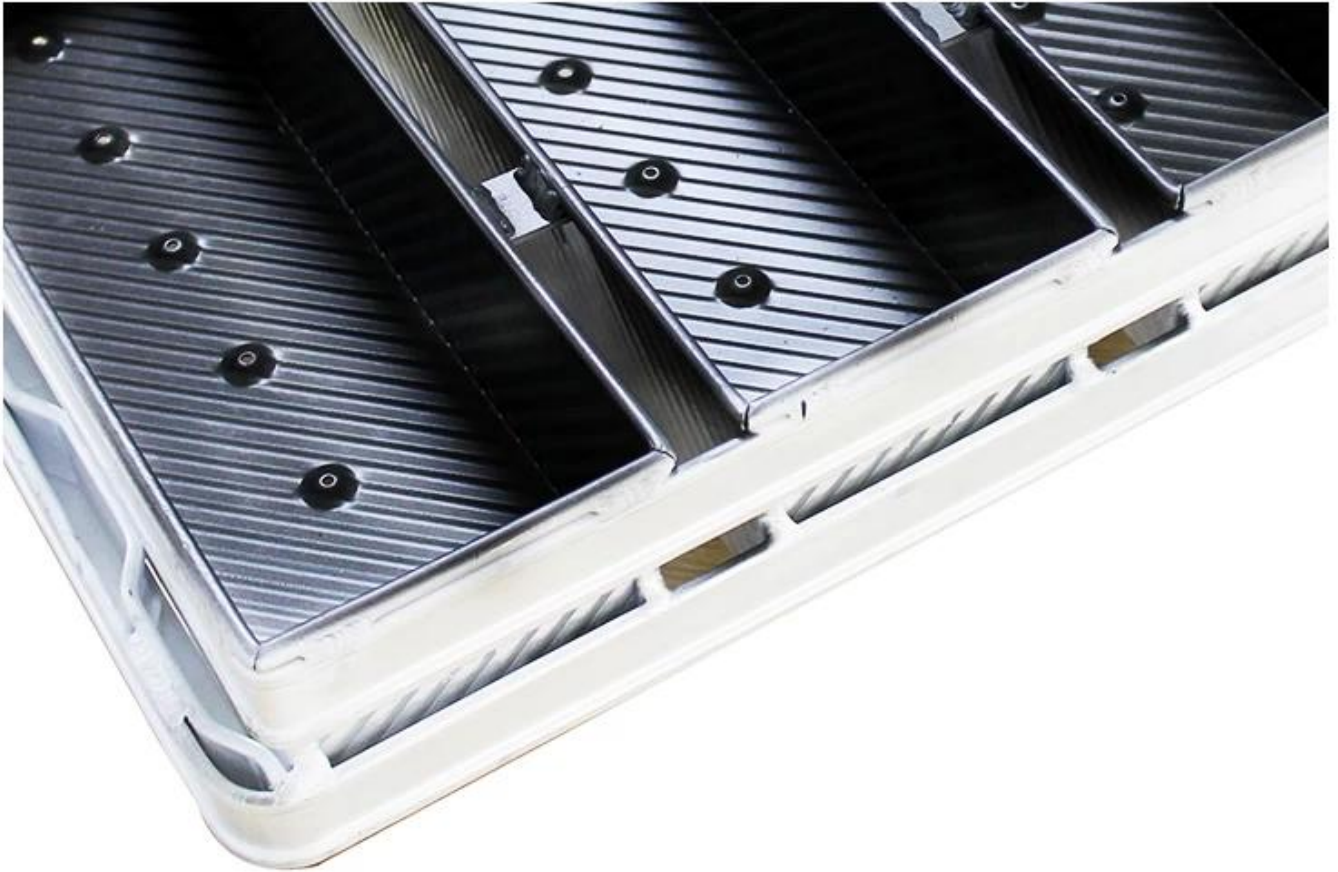

Corrugated Alusteel 5 Strap Loaf Pan

Pangunahing tampok ng corrugated alusteel 5 strap loaf pan

- Mataas na lakas ng alusteel material, matibay at mahusay na pagpapadaloy ng init.
- corrugated na ibabaw para sa mas mahusay kahit na pag-init sa panahon ng pagluluto ng hurno.
- Non-stick na ibabaw para sa mas madaling paglabas ng amag at paglilinis.
- Ang kasanayang pagkakagawa ay naglalabas nito para sa makinis na pakiramdam ng ugnay sa kamay at magandang hitsura.
- Propesyonal at nakaranas ng mga inhinyero ng produksyon ng [tagagawa ng tinapay na pan](#) ginagawa itong may malakas na lakas, mahusay na tibay at mahabang buhay ng serbisyo.

Larawan ng produkto ng corrugated alusteel 5 strap loaf pan

Higit pang na-customize na strap loaf pan na ginawa ng Tsingbuy

Narito ang higit pang mga uri para sa iyong impormasyon mula sa Tsingbuy [na-customize na strap loaf pan supplier](#).

Opsyon ng materyal: aluminyo, alusteel, hindi kinakalawang na asero

Mga pagpipilian sa pagbubutas: walang butas-butas, ilalim-butas, lahat-perforated

Mga pagpipilian sa Ibabaw: makinis, corrugated, walang coating, teflon non-stick, silicone non-stick

Laki: anumang laki

Lid: may takip o hindi bilang iyong kinakailangan.

More Customized Strap Loaf Pans from Tsingbuy

Customized shape
Customized size
Rack matched

Mga larawan ng pabrika ng Loaf pan

Mga larawan ng malaki dami kasama [tinapay tinapay kawali mamamakyaw.](#)