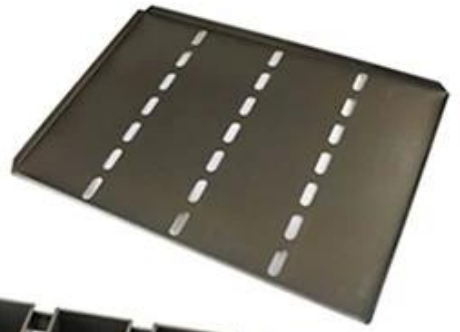

Corrugated Alusteel 5 Strap Loaf Pan

Pangunahing tampok ng corrugated alusteel 5 strap loaf pan

- Mataas na lakas ng alusteel material, matibay at mahusay na pagpapadaloy ng init.
- corrugated na ibabaw para sa mas mahusay kahit na pag-init sa panahon ng pagluluto ng hurno.
- Non-stick na ibabaw para sa mas madaling paglabas ng amag at paglilinis.
- Ang kasanayang pagkakagawa ay naglalabas nito para sa makinis na pakiramdam ng ugnay sa kamay at magandang hitsura.
- Propesyonal at nakaranas ng mga inhinyero ng produksyon ng [tagagawa ng tinapay na pan](#) ginagawa itong may malakas na lakas, mahusay na tibay at mahabang buhay ng serbisyo.

Opsyon ng materyal: aluminyo, alusteel, hindi kinakalawang na asero

Mga pagpipilian sa pagbubutas: walang butas-butas, ilalim-butas, lahat-perforated

Mga pagpipilian sa Ibabaw: makinis, corrugated, walang coating, teflon non-stick, silicone non-stick

Laki: anumang laki

Lid: may takip o hindi bilang iyong kinakailangan.

More Customized Strap Loaf Pans from Tsingbuy

Customized shape
Customized size
Rack matched

Mga larawan ng pabrika ng Loaf pan

Mga larawan ng malaki dami kasama [tinapay tinapay kawali mamamakyaw.](#)