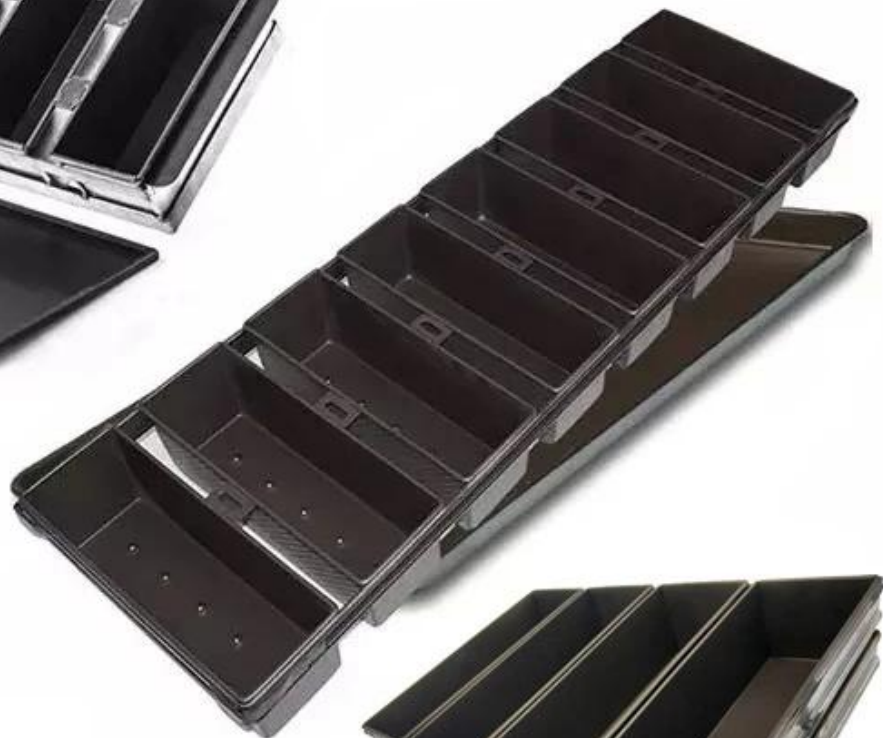

Corrugated Alusteel 5 Strap Loaf Pan

Pangunahing tampok ng corrugated alusteel 5 strap loaf pan

- Mataas na lakas ng alusteel material, matibay at mahusay na pagpapadaloy ng init.
- corrugated na ibabaw para sa mas mahusay kahit na pag-init sa panahon ng pagluluto ng hurno.
- Non-stick na ibabaw para sa mas madaling paglabas ng amag at paglilinis.
- Ang kasanayang pagkakagawa ay naglalabas nito para sa makinis na pakiramdam ng ugnay sa kamay at magandang hitsura.
- Propesyonal at nakaranas ng mga inhinyero ng produksyon ng [tagagawa ng tinapay na pan](#) ginagawa itong may malakas na lakas, mahusay na tibay at mahabang buhay ng serbisyo.

Larawan ng produkto ng corrugated alusteel 5 strap loaf pan

Higit pang na-customize na strap loaf pan na ginawa ng Tsingbuy

Narito ang higit pang mga uri para sa iyong impormasyon mula sa Tsingbuy [na-customize na strap loaf pan supplier](#).

Opsyon ng materyal: aluminyo, alusteel, hindi kinakalawang na asero

Mga pagpipilian sa pagbubutas: walang butas-butas, ilalim-butas, lahat-perforated

Mga pagpipilian sa Ibabaw: makinis, corrugated, walang coating, teflon non-stick, silicone non-stick

Laki: anumang laki

Lid: may takip o hindi bilang iyong kinakailangan.

More Customized Strap Loaf Pans from Tsingbuy

Customized shape
Customized size
Rack matched

Mga larawan ng pabrika ng Loaf pan

Mga larawan ng malaki dami kasama [tinapay tinapay kawali mamamakyaw.](#)