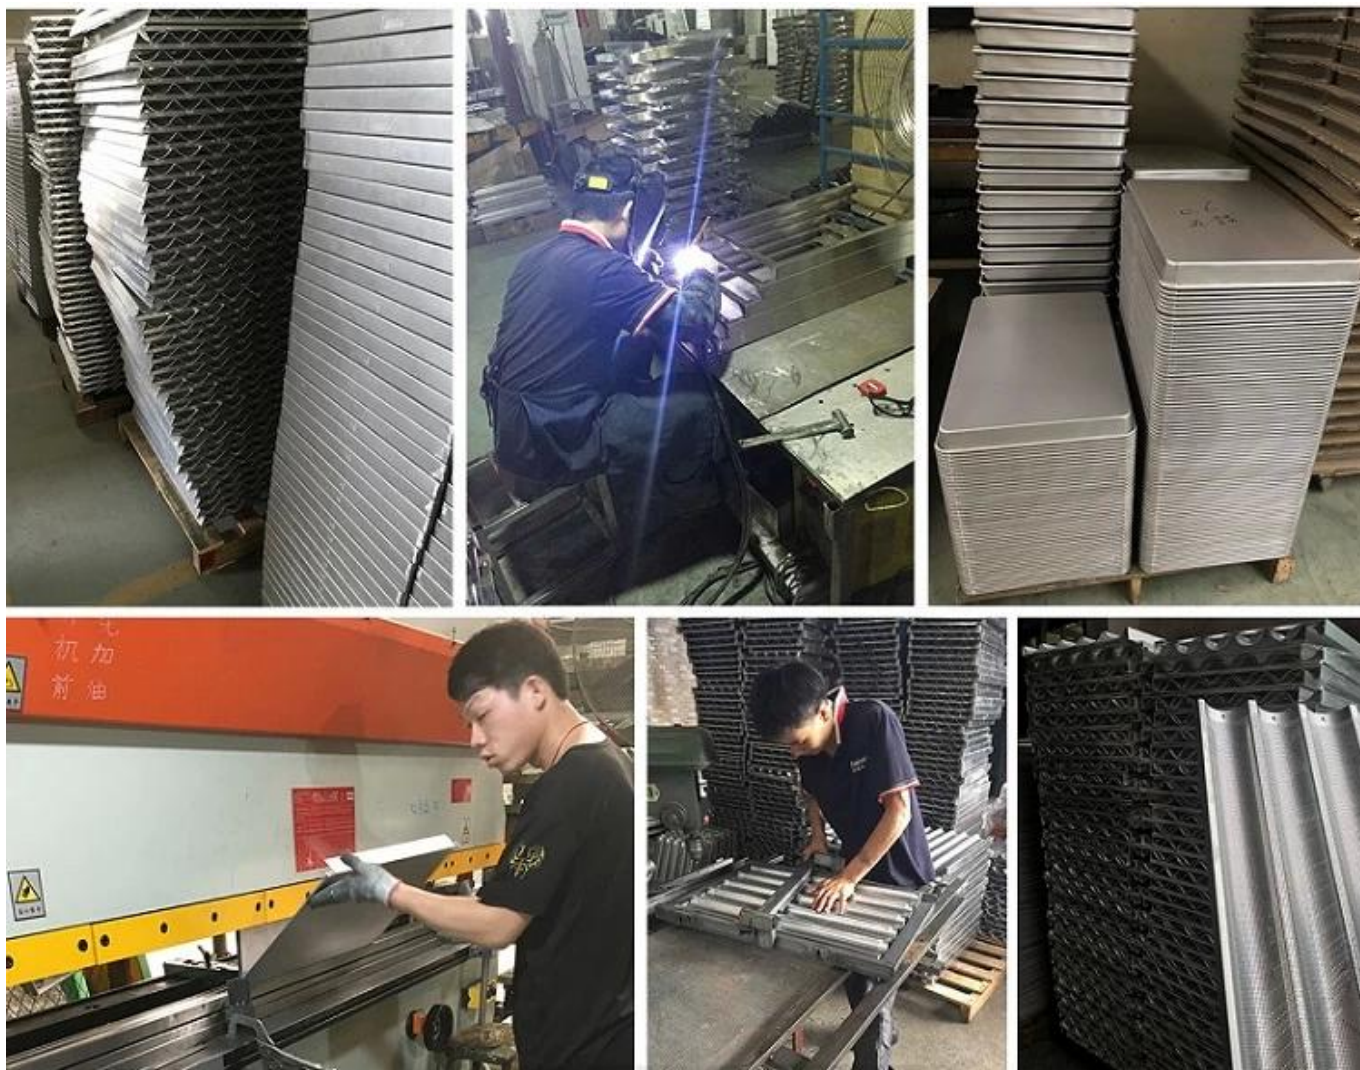

Laki: anumang laki

Lid: may takip o hindi bilang iyong kinakailangan.

More Customized Strap Loaf Pans from Tsingbuy

Customized shape
Customized size
Rack matched

Mga larawan ng pabrika ng Loaf pan

Mga larawan ng malaki dami kasama [tinapay tinapay kawali mamamakyaw.](#)