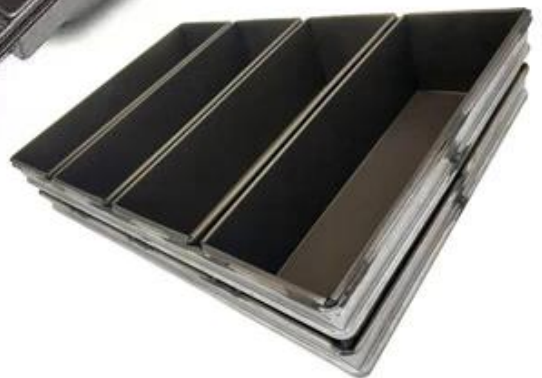

Corrugated Alusteel 4 Strap Loaf Pan

Pangunahing tampok ng corrugated alusteel 4 strap loaf pan

- Mataas na lakas ng alusteel material, matibay at mahusay na pagpapadaloy ng init.
- corrugated na ibabaw para sa mas mahusay kahit na pag-init sa panahon ng pagluluto ng hurno.
- Non-stick na ibabaw para sa mas madaling paglabas ng amag at paglilinis.
- Ang kasanayang pagkakagawa ay naglalabas nito para sa makinis na pakiramdam ng ugnay sa kamay at magandang hitsura.
- Propesyonal at nakaranas ng mga inhinyero ng produksyon ng [tagagawa ng tinapay na alusteel pan](#) ginagawa itong may malakas na lakas, mahusay na tibay at mahabang buhay ng serbisyo.

Opsyon ng materyal: aluminyo, alusteel, hindi kinakalawang na asero

Mga pagpipilian sa pagbubutas: walang butas-butis, ilalim-butis, lahat-perforated

Mga pagpipilian sa lhabaw: makinis, corrugated, walang coating, teflon non-stick, silicone non-stick

Laki: anumang laki

Lid: may takip o hindi bilang iyong kinakailangan.

More Customized Strap Loaf Pans from Tsingbuy

Customized shape
Customized size
Rack matched

Mga larawan ng pabrika ng Loaf pan

Loaf Pan