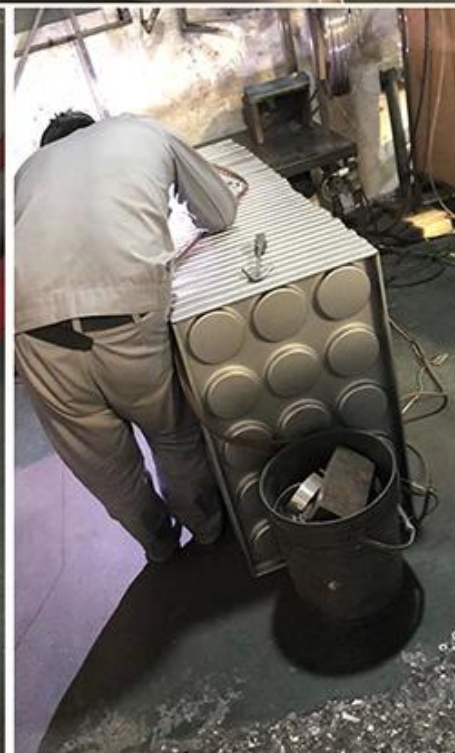

Corrugated Aluminum Baking Pan

Pangunahing tampok ng corrugated aluminyo sa baking pan

1. Mataas na kalidad aluminum para sa mahusay na conductivity ng init at pag-iingat sa ilalim ng ilalim ng pag-init
2. corrugated na ibabaw para sa pinakamahusay na pamamahagi ng init
3. Ang pinalakas na encapsulated iron steel rim ay pinapanatili ang mga pan tuwid at pinipigilan ang pag-war sa panahon ng pagluluto ng hurno
4. Rustiness at corrosion resistant, matibay at malakas, katiyakan ng kalidad, mahabang buhay ng serbisyo
5. Makina ang selyo, bilog na sulok, katangi-tanging pagkakagawa at panlabas
6. Non-stick na ibabaw, madaling linisin at makatipid ng gastos sa baking mat tulad ng papel na sulatan, at langis / taba
7. Mga teknikal na dinisenyo na laki na magagamit upang magkasya sa karamihan ng mga oven. Ang maliit na sukat ng 400 * 600mm ay nag-aalok ng higit na kakayahang umangkop, habang ang mas malaking sukat ay nag-maximize sa kapasidad ng oven at kahusayan sa pagluluto.
8. Tsingbuy [corrugated baking pan supplier](#) ay mayroong propesyonal na koponan ng serbisyo sa pagbebenta, nakaranas ng mga manggagawa sa produksyon, at mahusay na sistema ng paggawa ng makinarya.

**corrugated
deep pan
non-stick**

**right-angled
non-stick
no wire in rim**

**no coating
natural surface**

**round corner
no wire in rim**

non-stick surface

**high-qualified
durable**

natural surface

Mga larawan sa pag-bake ng pan