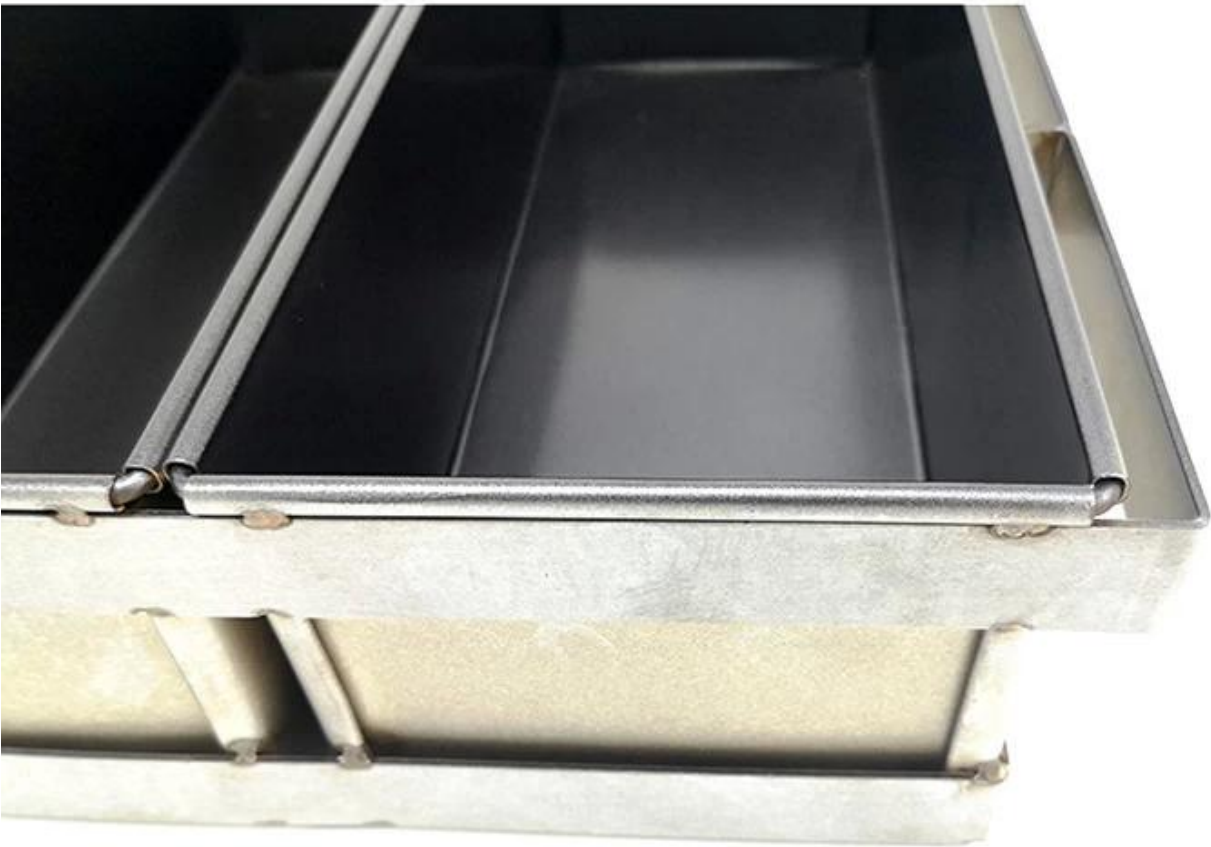

Alusteel Strap Loaf Tinapay na Tinapay

Pangunahing tampok ng na-customize alusteel strap loaf bread baking tin

1. Orihinal na disenyo at na-customize na laki upang matugunan ang mga indibidwal na kinakailangan.
2. Mataas na kwalipikadong materyal at handcraft para sa perpekto at matibay na pagganap.
3. Alusteel na materyal hindi iyon kalawang, kahit na ang conductivity ng init at hindi higit sa inihurnong para sa mga sulok.
4. Non-stick teflon coated na ibabaw para sa ebilangier malinistaas at madalitinapay ng ier pakawalan.
5. Ang Tsingbuy ay mayaman sa karanasan sa pagpapasadya bilang isang [tinapay na tinapay na baking baking tin](#) sino ang nag-engeged sa industriya ng bakeware ng higit sa 12 taon.

Marami pang mga larawan ng na-customize alusteel strap loaf bread baking tin

Mga larawan ng pabrika at serbisyo sa pagpapasadya

Tsingbuy ay ay nagbibigay ng propesyonal na pagpapasadya ng bakeware para sa mga internasyonal na customer. At ang na-customize na strap loaf pan ay isa sa pinakamalaking negosyo snakakain. Dito ay higit pa tanyag na pasadyang strap loaf pan mula sa Tsingbuy [tagagawa ng tinapay na alusteel pan](#) na maaari kang maging interesado. Kung nais mong ipasadya ang isang strap loaf pan, mangyaring sumangguni sa mga sumusunod na larawan at sabihin sa amin iyong hinihiling mga pangunahing parameter.