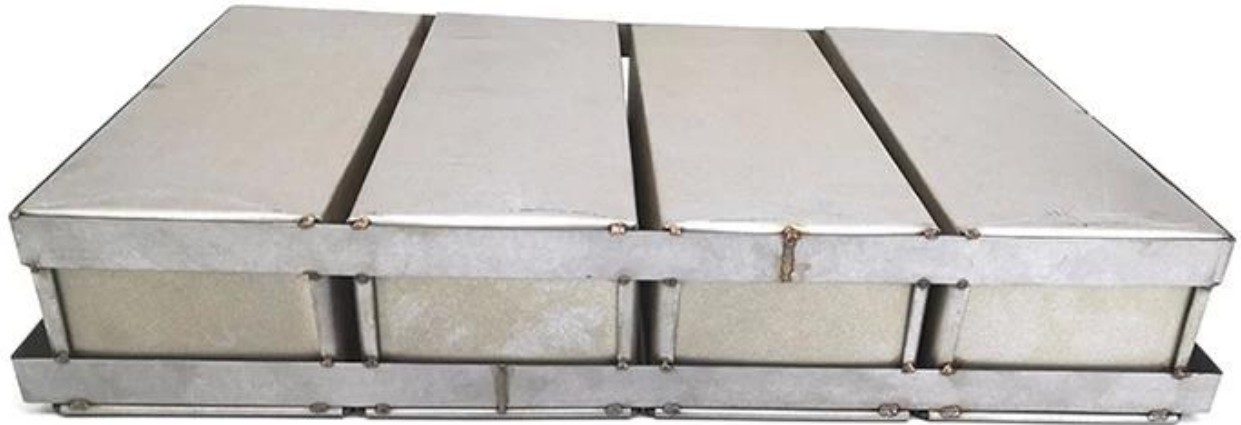

Alusteel Strap Loaf Tinapay na Tinapay

Pangunahing tampok ng na-customize alusteel strap loaf bread baking tin

1. Orihinal na disenyo at na-customize na laki upang matugunan ang mga indibidwal na kinakailangan.
2. Mataas na kwalipikadong materyal at handcraft para sa perpekto at matibay na pagganap.
3. Alusteel na materyal hindi iyon kalawang, kahit na ang conductivity ng init at hindi higit sa inihurnong para sa mga sulok.
4. Non-stick teflon coated na ibabaw para sa ebilangier malinistaas at madalitinapay ng ier pakawalan.
5. Ang Tsingbuy ay mayaman sa karanasan sa pagpapasadya bilang isang [tinapay na tinapay na baking baking tin](#) sino ang nag-engeged sa industriya ng bakeware ng higit sa 12 taon.

Marami pang mga larawan ng na-customize alusteel strap loaf bread baking tin

Mga larawan ng pabrika at serbisyo sa pagpapasadya

Tsingbuy ay ay nagbibigay ng propesyonal na pagpapasadya ng bakeware para sa mga internasyonal na customer. At ang na-customize na strap loaf pan ay isa sa pinakamalaking negosyo snakakain. Dito ay higit pa tanyag na pasadyang strap loaf pan mula sa Tsingbuy [tagagawa ng tinapay na alusteel pan](#) na maaari kang maging interesado. Kung nais mong ipasadya ang isang strap loaf pan, mangyaring sumangguni sa mga sumusunod na larawan at sabihin sa amin iyong hinihiling mga pangunahing parameter.