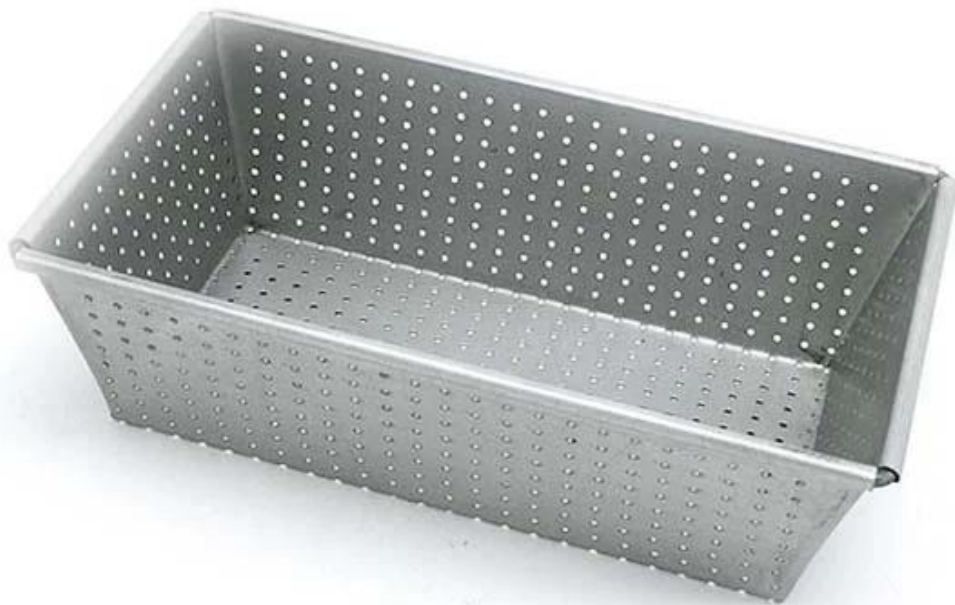

Alusteel Perforated Loaf Pan

Pangunahing tampok ng alusteel perforated loaf pan

- 0.6mm makapal na aluminized na bakal, mabuti para sa parehong pagpapadaloy ng init at pagganap ng baking.
- perforated na ibabaw para sa mahusay na daloy ng hangin at pag-save ng oras ng pagluluto
- Mataas na kwalipikadong materyal, ligtas na direktang makipag-ugnay sa pagkain.
- kawad sa rim para sa labis na lakas, para sa mas mahusay na tibay at mas mahabang buhay ng serbisyo.
- paggawa ng yari sa kamay, kagandahang anyo at makinis na pakiramdam ng kamay.
- Pasadyang laki, maaari mong makuha ang iyong ninanais na isa sa amin. Mayroon kaming 12+ taon na karanasan sa [loaf pan custom manufacturing](#).

Mga larawan ng produkto ng alusteel perforated loaf pan

Higit pang mga uri ng solong tinapay na pan at serbisyo sa pagpapasadya

Narito ang higit pang mga uri para sa iyong impormasyon mula sa Tsingbuy [tagagawa ng tinapay na pan](#).

Opsyonal ng materyal: aluminyo, alusteel, hindi kinakalawang na asero

Mga pagpipilian sa pagbubutas: walang butas-butas, ilalim-butas, lahat-perforated

Paggamit ng eksena: solong tinapay na pan, strap loaf pan

Mga pagpipilian sa lhabaw: makinis, corrugated, walang coating, teflon non-stick, silicone non-stick

Laki: anumang laki

Lid: may takip o hindi bilang iyong kinakailangan.

customized single loaf pan

Teflon coating