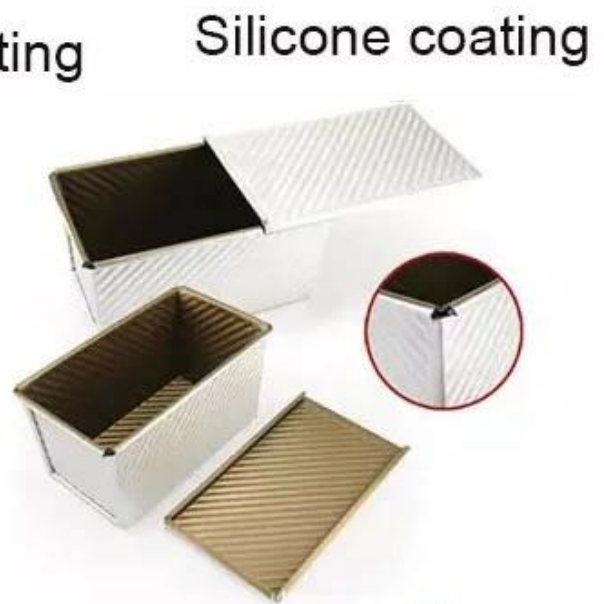

Alusteel Perforated Loaf Pan

Pangunahing tampok ng alusteel perforated loaf pan

- 0.6mm makapal na aluminized na bakal, mabuti para sa parehong pagpapadaloy ng init at pagganap ng baking.
- perforated na ibabaw para sa mahusay na daloy ng hangin at pag-save ng oras ng pagluluto
- Mataas na kwalipikadong materyal, ligtas na direktang makipag-ugnay sa pagkain.
- kawad sa rim para sa labis na lakas, para sa mas mahusay na tibay at mas mahabang buhay ng serbisyo.
- paggawa ng yari sa kamay, kagandahang anyo at makinis na pakiramdam ng kamay.
- Pasadyang laki, maaari mong makuha ang iyong ninanais na isa sa amin. Mayroon kaming 12+ taon na karanasan sa [loaf pan custom manufacturing](#).

Opsyonal ng materyal: aluminyo, alusteel, hindi kinakalawang na asero

Mga pagpipilian sa pagbubutas: walang butas-butas, ilalim-butas, lahat-perforated

Paggamit ng eksena: solong tinapay na pan, strap loaf pan

Mga pagpipilian sa lhabaw: makinis, corrugated, walang coating, teflon non-stick, silicone non-stick

Laki: anumang laki

Lid: may takip o hindi bilang iyong kinakailangan.

customized single loaf pan

Teflon coating

Silicone coating

Material:

Aluminum alloy

Aluminized steel

Mga larawan ng pabrika

Dito ay ang ilang mga larawan mula sa [perforated loaf pan supplier](#). Nagbibigay kami ng serbisyo sa pagpapasadya pareho para sa solong tinapay at strap loaf pan.