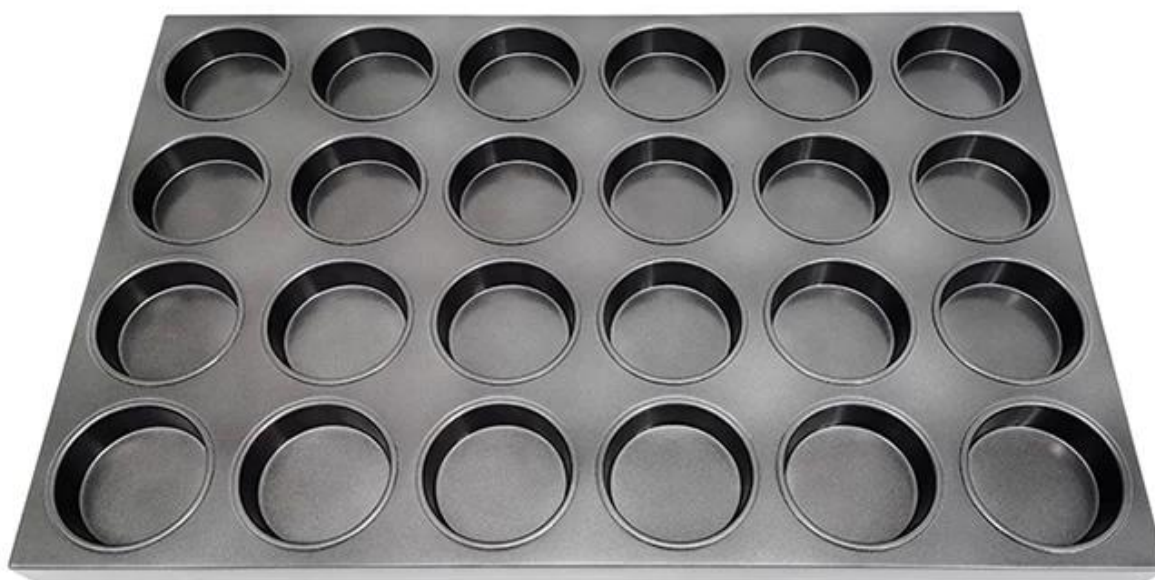

Alusteel Multi-amag Round Bun Pan

Pangunahing tampok ng alusteel multi-magkaroon ng amag bilog bun pan

1. Multi-magkaroon ng kawali sa bilog na hugis para sa komersyal na magagamit na magagamit para sa panaderya, pabrika ng pagkain at restawran.
2. High-kalidad na aluminized steel construction para sa snangungunang pagpapadaloy ng init.
3. Ang di-stick silicone patong ay ligtas sa pagkain at gawing mas madali para sa pagpapakawala at paglilinis.
4. [Round tagagawa ng pan pan](#) gawin mo dose-dosenang mga panloob na tasa, mas angkop para sa paggawa ng pabrika ng pagkain.
5. Sukat ng 400 * 600mm disenyo gumawa ito magagamit tumugma sa awtomatikong tinapay sa oven sa pag-bake na kinakailangan
6. Handa na magkaroon ng amag para sa iyong pagpili, at ang lahat ng mga pamantayang stock-ay magagamit sa karamihan gamit ang mga eksena.
7. Ang na-customize na laki para sa natatanging paggamit ay palaging tinatanggap, dahil kami ay propesyonal at nakaranas ng tagagawa ng multi-mold pan sa China.

Mga larawan ng produkto ng pag-ikot ng bun pan

Higit pang mga pagpipilian ng multi-magkaroon ng amag sa paghurno

Bilang isang nangungunang propesyonal na multi-magkaroon ng manufacturer ng baking tray, mayroon kaming daan-daang mga multi-mold na pans para sa iyong mga pagpipilian ngayon. Ang pinaka-regular na laki ng tray ay 400 * 600mm, 400 * 720mm, 600 * 800mm, 800 * 800mm. Tulad ng para sa panloob na sukat ng tasa, mangyaring makipag-ugnay sa amin para sa konsulta. Nagbibigay din kami ng pasadyang pagmamanupaktura ng tray ng multi-magkaroon ng amag. Narito rae higit pang mga larawan ng produkto mula sa Tsingbuy [tagagawa ng tray ng hamburger](#).