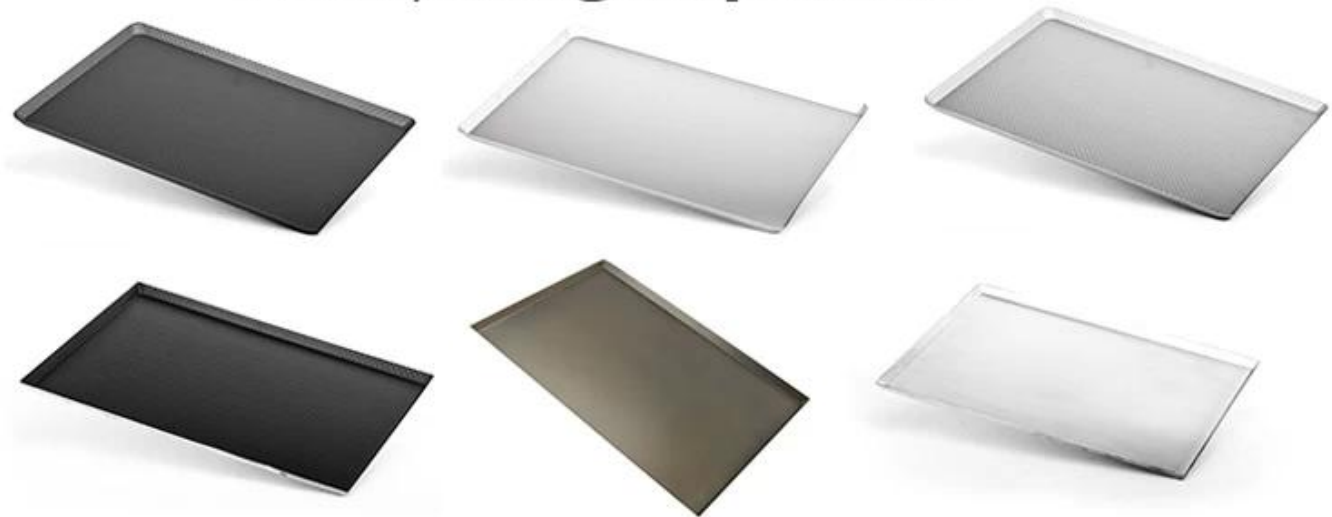

Aluminyo Perforated Tray kasama si Lid

Pangunahing tampok ng aluminyo perforated tray na may takip

- Mng pangunahing materyal sa baking tray, aluminyo, na mayroon mabuting thermal conductivity
- Mataas na kwalipikadong materyal, mas matatag at matibay, malusog at ligtas.
- Lkahit anong bigat, madaling pag-access, kahit na pinainit para sa buong tray at pag-save ng oras ng baking.
- Pinagsama ang form, machine stamping, katangi-tanging pagkakagawa.
- Pag-slide ng takip upang makagawa ng pastry kahit na sa itaas na ibabaw.
- Ang pasadyang pagmamanupaktura, serbisyo ng ODM at OEM ay tinatanggap. Sumangguni sa mga sumusunod na larawan mula sa Tsingbuy [tagagawa ng aluminyo pan](#).

Ibabaw: natural (walang patong), di-stick (pinahiran ng teflon / silicone na pinahiran), anodized na ibabaw, corrugated surface, perforated na ibabaw.

Narito ang higit pang mga larawan ng produkto ng baking tray at mga larawan ng pabrika mula sa Tsingbuy na-customize na tagagawa ng sheet pan.

Deep Sheet Pans

*options:
non-stick surface
smooth bottom
corrugated bottom*

Bottom Perforated Pans

Corrugated Bottom Pans

Wire in Rim

Straight Edge round/straight-up corner

Handmade Sheet Pans

U-shaped sheet pans