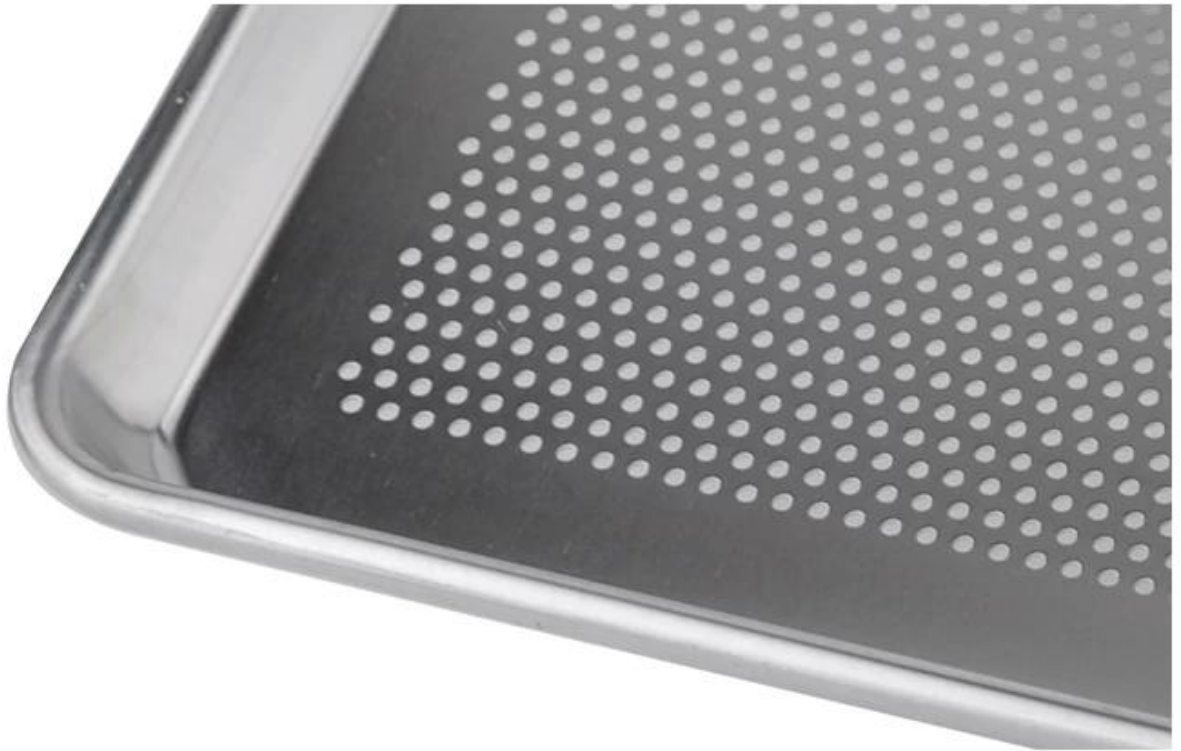

Pan ng pan serbisyo sa pagpapasadya

Ang Tsingbuy Industry Limited ay isang nangungunang propesyonal na tagagawa ng bakeware, pati na rin [aluminyo perforated sheet pan supplier](#). Kami ay nagtustos ng baking sheet pans at serbisyo ng pagpapasadya sa internasyonal na merkado nang higit sa 10 taon. Maaari mong ipasadya ang pag-bake ng pan sa amin sa pamamagitan ng paggawa sa amin ng mga sumusunod na pagpipilian.

Materyal: aluminyo. Alusteel, hindi kinakalawang na asero, carbon steel

Mga uri ng tray: sheet pan baking tray, baguette baking tray, loaf pan, multi-mold baking tray, cake pan, cooling rack, drying tray at iba pa.

Ibabaw: natural (walang patong), di-stick (pinahiran ng teflon / silicone na pinahiran), anodized na ibabaw, corrugated surface, perforated na ibabaw.

Narito ang higit pang mga larawan ng produkto ng baking tray at mga larawan ng pabrika mula sa Tsingbuy na-customize na tagagawa ng sheet pan.