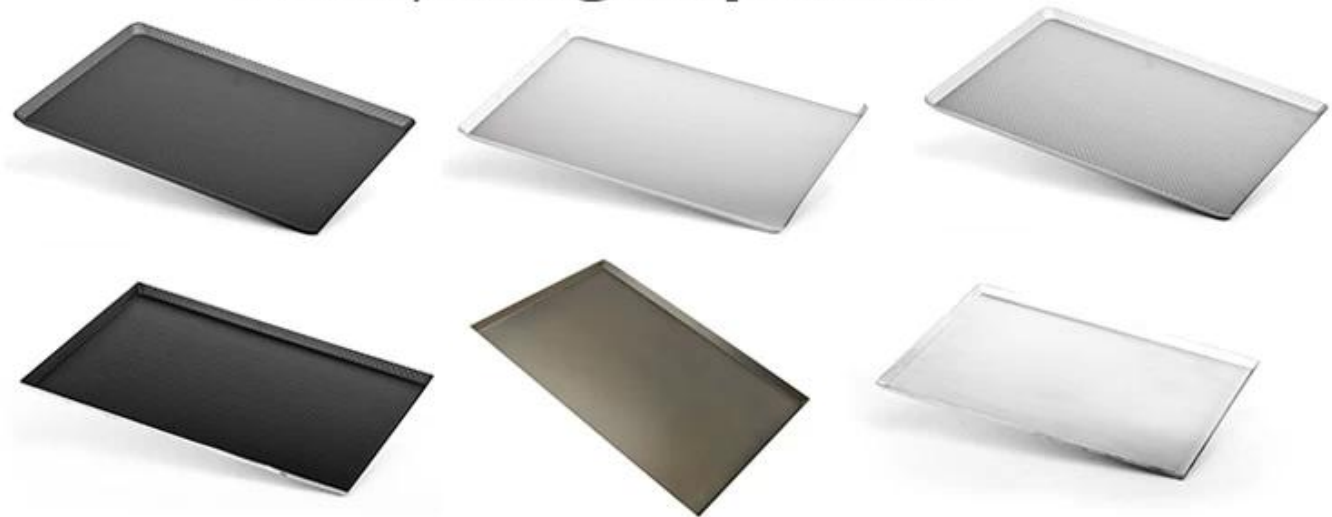

Aluminyo Malalim na Sheet cake Pan

Pangunahing tampok ng aluminyo malalim na sheet cake cake

1. Ang panloob na panloob na malalim na sheet na cake ay gawa sa mataas kalidad ng konstruksiyon ng aluminyo para sa mahusay na conductivity ng init at mahabang pagsusuot, na kung saan huwag kalawangin mahabang buhay ng serbisyo at gumagawa ng tinapay / cake bake at brown pantay-pantay.
2. Ginagawa ito kasama ang lahat ng malalim na bahagi sa paligid para sa malaking kapasidad, at pinatibay encapsulated bakal rim para sa sobrang lakas na pumipigil sa pag-war sa panahon ng pagluluto ng hurno.
3. Ginagawa ito para sa maraming pag-andar, paggawa ng brownies, pagluluto ng malalaking sheet ng cake, mga hapunan sa pagluluto ng sheet ng sheet atbp.
4. Makinis na ibabaw para sa madaling pagkawasak at paglilinis. Inirerekumenda na hugasan ng kamay.
5. Tsingbuy [deep sheet cake pan supplier](#) gawin ito sa 400 * 600 * 50mm laki. At napasadya ang na-customize na laki ng id. Ang pasadyang pagmamanupaktura ay isa sa aming pinakamalaking negosyo at pati na rin ang aming pinakamalaking lakas.

Mga larawan ng pabrika

Deep Sheet Pans

*options:
non-stick surface
smooth bottom
corrugated bottom*

Bottom Perforated Pans

Corrugated Bottom Pans

Wire in Rim

Straight Edge round/straight-up corner

Handmade Sheet Pans