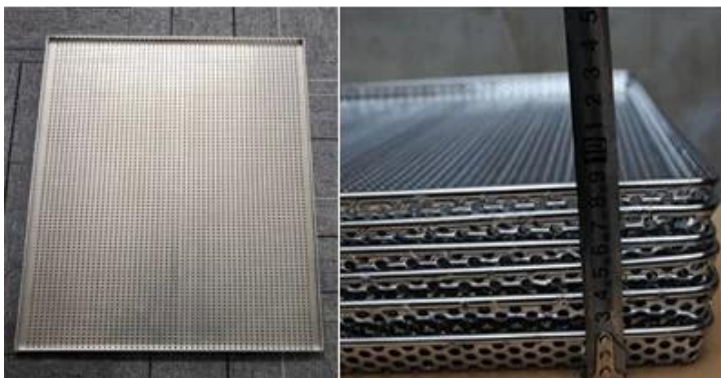

Mga larawan ng pabrika