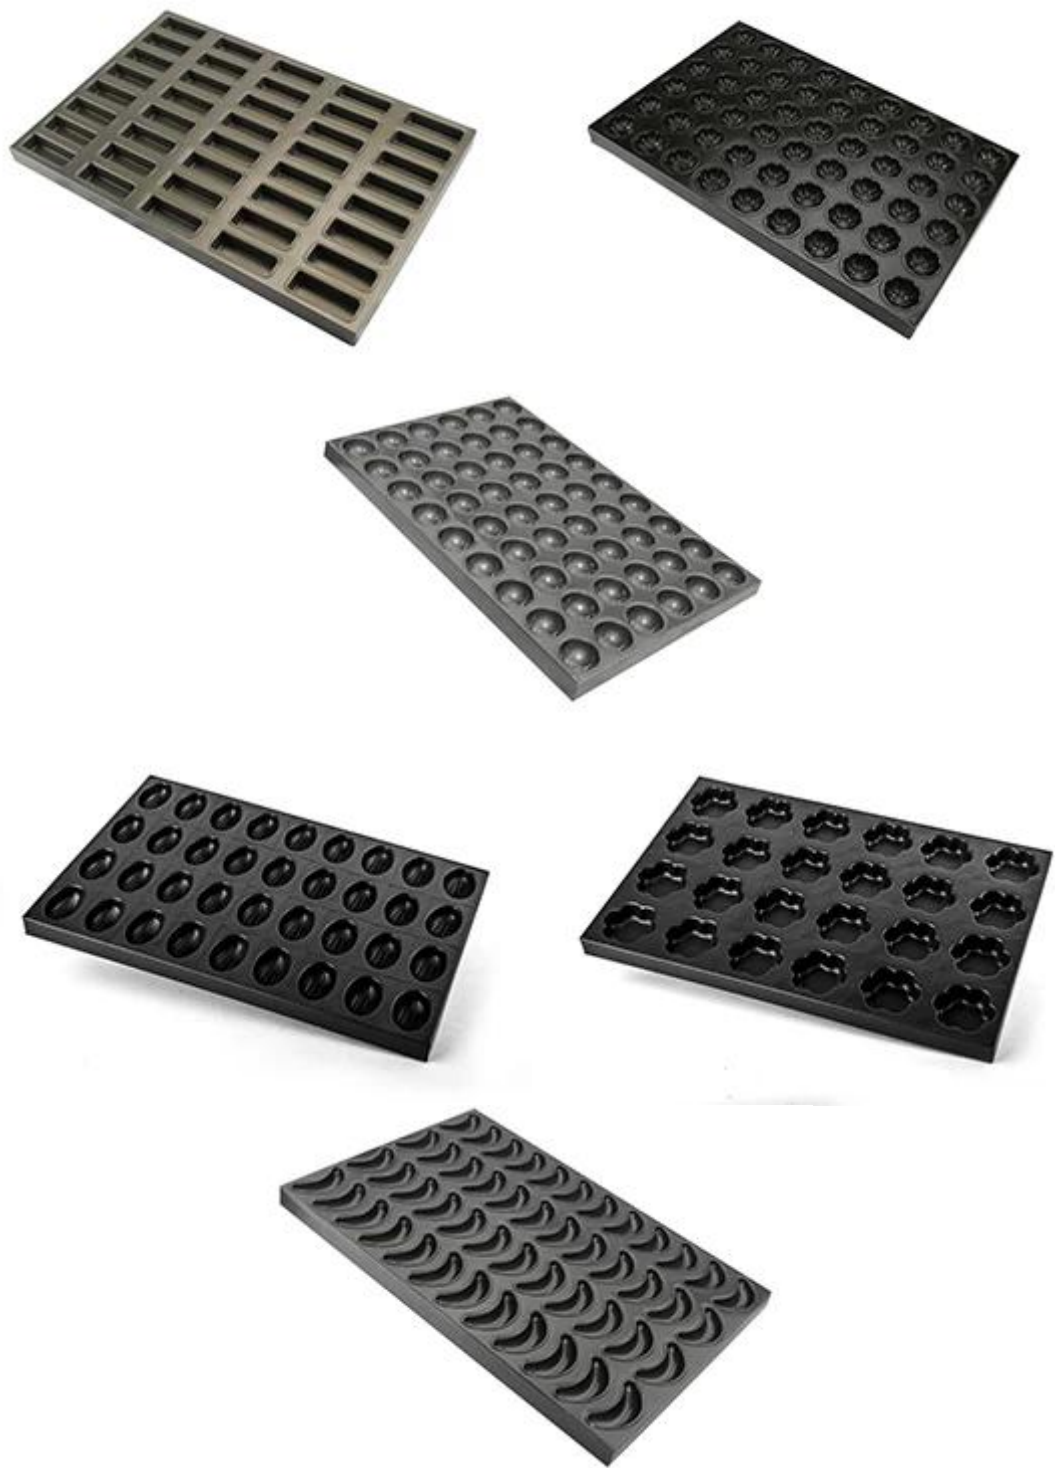

Pinahiran ng Teflon Aluminum Mga Donuts Molds Pan Baking Tray

Pangunahing tampok ng teflon pinahiran aluminum mga donut na kawali TSMT016

1. Pserbisyo sa propesyonal. Ang Tsingbuy ang nangunguna [Tsina multi-magkaroon ng amag pan](#) na may higit na tahn 12 taon debosyon sa pagbuo, pananaliksik, paggawa at pag-export ng mga multi-magkaroon ng amag, mga tray ng industriya.
2. Ang mga maramihang mga donat na hulma ay nagluluto ng pan tray para sa komersyal na paggamit sa panaderya, din angkop para sa paggawa ng pabrika ng pagkain
3. Mataas na kalidad na aluminyo / aluminized na konstruksyon ng bakal na may mahusay na heat conductivity
4. Ang hindi patong na patong ay madali para sa demould at paglilinis
5. Tumugma sa awtomatikong tinapay sa oven sa pag-bake na kinakailangan
6. Handa na hulma para sa ang iyong mga pagpipilian at pag-save ng gastos, na-customize na laki sa iyong mga kahilingan ay magagamit din

Mga larawan ng teflon pinahiran aluminum donuts molds pan TSMT016

Higit pang mga pattern ng multi-mold na baking pan industriya cup tray

Ang Tsingbuy ay nakikibahagi sa paggawa ng bakeware ng higit sa 12 taon at isang karanasan [Ang supplier ng tasa ng industriya ng tasa ng China](#). Ang dami ng baking na tray ay isa ng aming pinakamalaking serye sa pagbebenta. As para sa di-stick na aluminyo na multi-magkaroon ng amag at tray ng industriya ng tasa, marami pa kaming mga pattern. Dito ang ilan sa mga ito para sa iyong impormasyon. Cang laki ng ustomized at pattern ay WELCOMED.