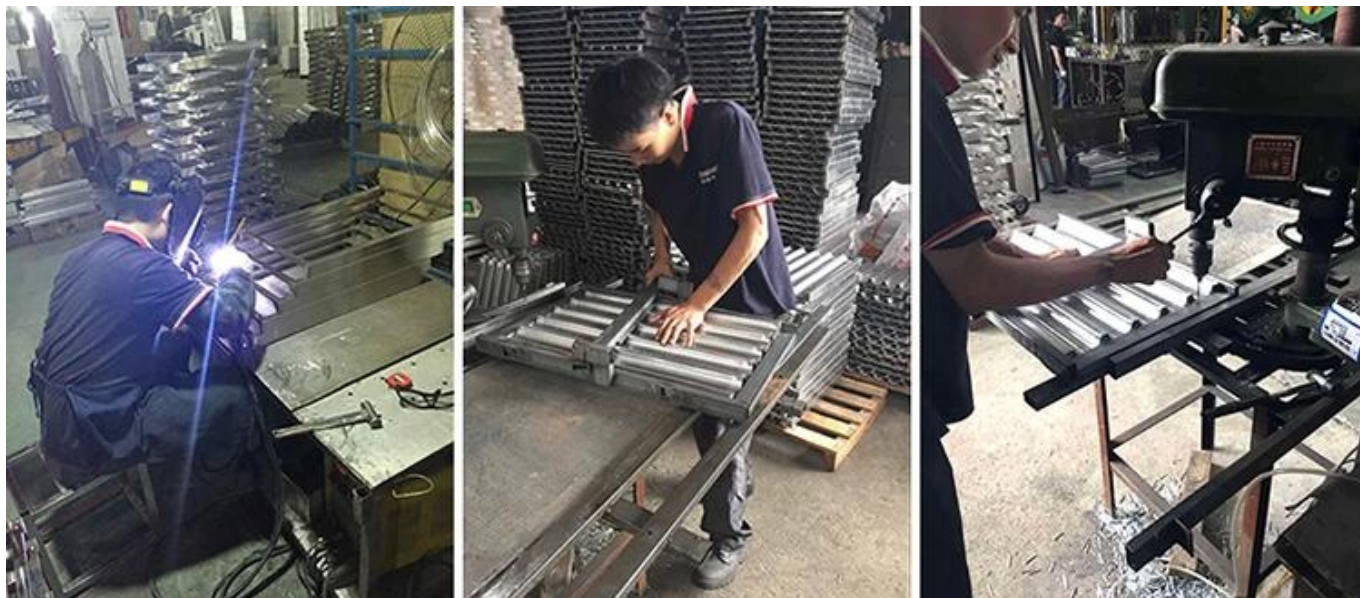

Matapos ang higit sa 12 taong pag-aalaga at suporta mula sa aming mga customer, ang Tsingbuy Industry Limited ay umuunlad upang maging isang propesyonal na tagagawa ng bake ng China at isang karanasan din silicone Pranses na tray ng pabrika ng tinapay. Ngayon, mayroon kaming mga customer at kaibigan mula sa higit sa 50 bansa gamit ang aming mga produkto na nagmula sa mga sheet ng sheet, tinapay ng tinapay, mga bag ng baguette, troli ng bakery, mga multi-mold na pans, pati na rin ang mga bisita sa mga serbisyo ng OEM & ODM bakeware. tinatamasa natin ang kaligayahan sa pagluluto sa hurno, pagkakaibigan at tagumpay sa buhay, tulad ng nakakaakit na lasa ng tinapay.

Makipag-ugnayan sa amin

Zoe Lee	TSINGBUY INDUSTRY LIMITED FACTORY PLANET OEM & ODM - Bakeware and Customization	
Tel	+86 186 1186 6087	+86 0755-85234769
Email	marketing@tsingbuy.com	
Skype	+86 186 1186 6087	
Whatsapp	+86 186 1186 6087	
Web	www.chinabakeware.com	
ADD	2 Floor B1 Building, No 22 Dafu Industry park, Guanlan, Longhua District, Shenzhen, China 518110