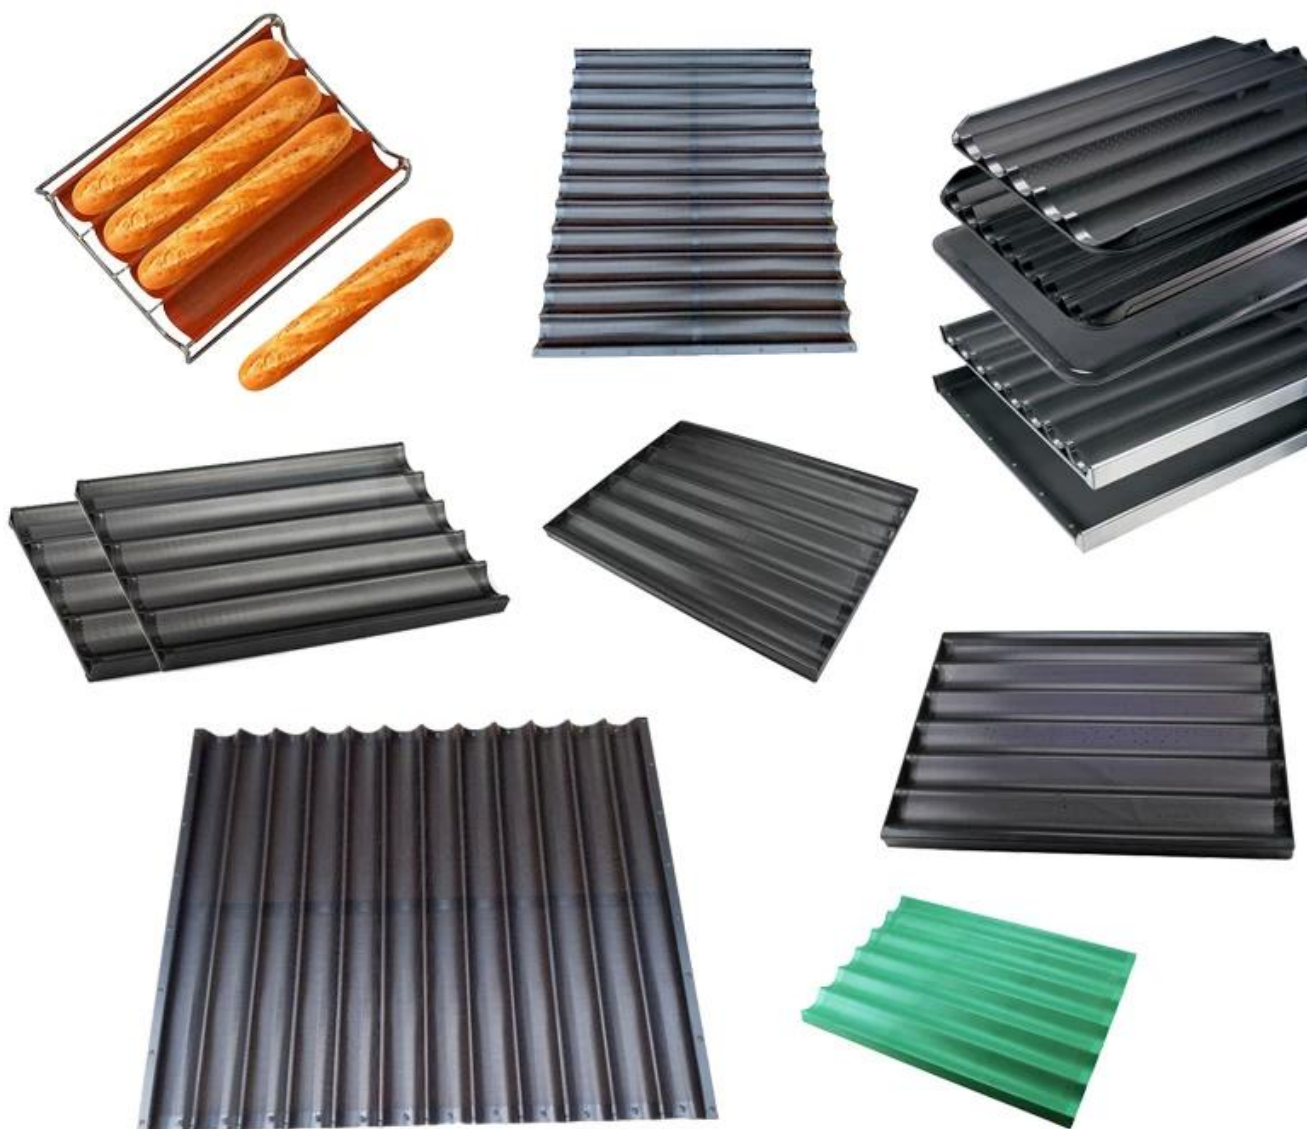

Hindi kinakalawang na Steel Wire Mesh Baguette Tray

Pangunahing tampok ng shindi kinakalawang steel wire mesh baguette tray

Ang wire mesh design ay nagtataglay ng sapat na puwang para sa mahusay na air circulatio, ang kuwarta ng tinapay ay maaaring pinainit nang pantay, na inihurnong may malulutong na mga crust at malambot sa loob.

Mga larawan ng shindi kinakalawang steel wire mesh baguette tray

ODM & OEM service

Bilang isang karanasan [hindi kinakalawang na asero mesh baguette tray supplier](#), nag-alok kami ng maraming matagumpay na napasadyang mga tru ng baguette sa mga international customer. Karamihan sa mga napasadyang mga trayong aluminyo baguette ay para sa panaderya at pabrika ng pagkain. Ang mga ito ay mas malaki kaysa sa 4 na hilera tray baguette at mas angkop para sa produksyon ng pagkain ng masa, pati na rin ang may mataas na kwalipikado na may higit na mahusay na pag-agos at tibay. Nagdisenyo din kami ng isang espesyal na pattern na silicone-coated baguette tray na may pulang kulay para sa mga customer ng Gitnang-Silangan. Lahat sa lahat, ang mga na-customize na mga tru ng baguette mula sa pabrika ng baking tray ng Tsingbuy ay hindi lamang lahat sa iyong mga kahilingan upang matugunan ang iyong mga pangangailangan, ngunit din sa mahusay na kalidad at tibay. Kung naghahanap ka ng isang pabrika upang gumawa ng tray ng baguette para sa mga espesyal na pangangailangan, kontakin lamang kami.