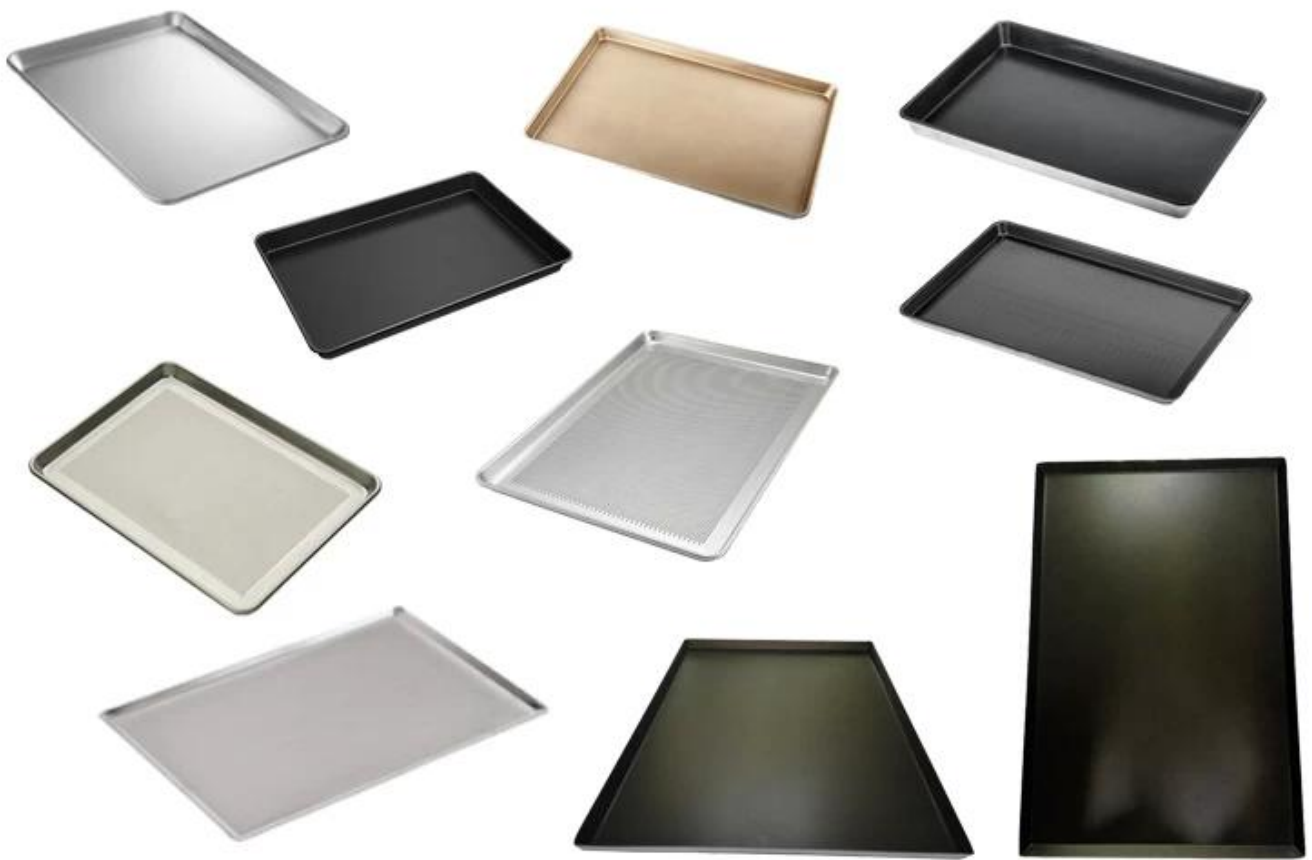

Hindi kinakalawang na Steel Baking Tray Sheet Pan Tray para sa mga biskwit ng cookies

Pangunahing tampok ng Stainless Steel Baking Tray Sheet Pan TSPP112-118

1. made ng mataas na kalidad na hindi kinakalawang na asero 304 SS & 430 SS na materyal
2. Deep buong panig sa paligid, panatiliing ligtas ang pagkain na hindi madaling mahulog
3. Walang kalawang, matibay at malakas, katiyakan ng kalidad, mahabang buhay ng serbisyo
4. Machine stamp craft workmanship, naproseso na may napakahusay na pagtatapos ng salamin
5. Non Toxic & Malusog at & Ligtas na makinang panghugas
6. Hindi kinakalawang na bakal na baking tray ay may tamang timbang at nakakaramdam ng matibay
7. Propesyonal na koponan, mahusay na serbisyo, maaasahang pasulong, isang mahusay na karanasan.
8. Pitong laki para sa mga pagpipilian, at na-customize na laki ay tinatanggap sa **hindi kinakalawang na bakal sheet pan sheet**. Narito ito ang mga pagtutukoy ng hindi kinakalawang na asero sheet pan at impormasyon sa package nito

Mga larawan ng Stainless Steel Baking Tray Sheet Pan TSPP112-118

Iba't ibang sheet pan at pasadyang serbisyo

Tsingbuy **customized na baking tray pabrika** nagbibigay ng OEM & Serbisyo ng OEM. Maaari mong makuha ang iyong kasiya-siyang bakeware gamit.

- Mataas na kalidad na aluminyo / alumminized na bakal
- Machine stamp na may bilog na sulok, napakagandang apperance
- Bakal na bakal na rim para sa higit pang lakas at matatag na suporta
- Pasadyang serbisyo tulad ng perforation, coating ay magagamit
- Ang handmade sheet baking pan ay nasa listahan din para sa iyong mga pagpipilian